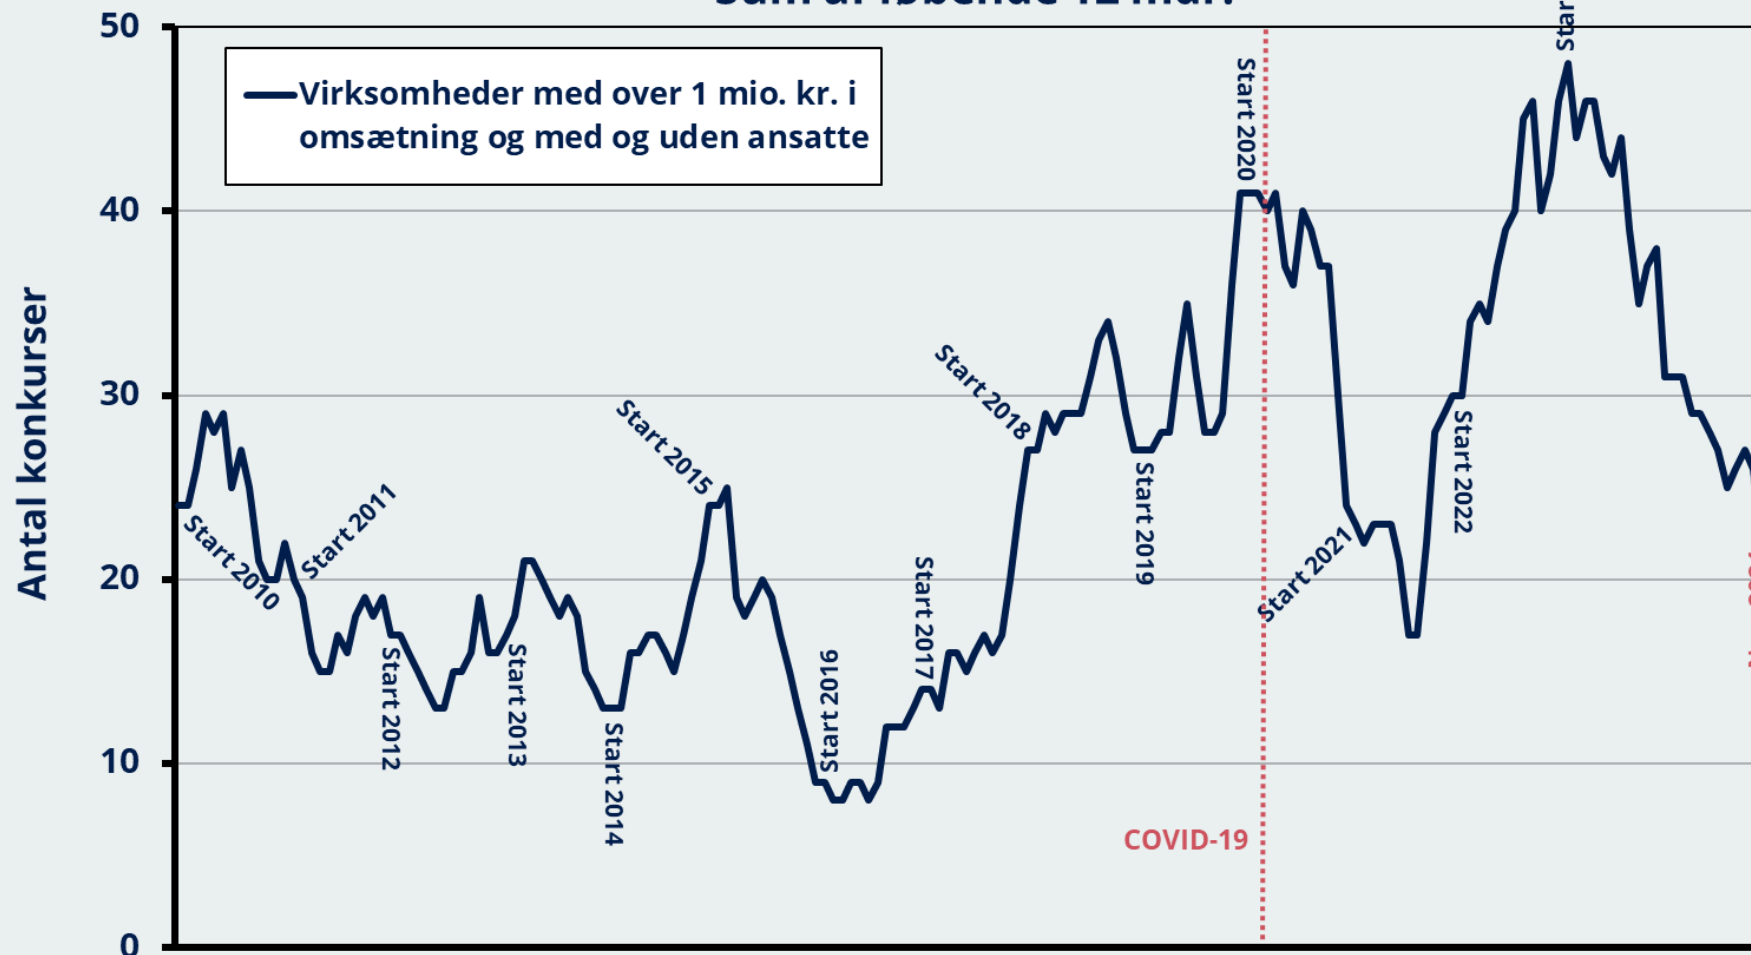

Konkurser i andre post- og kurertjenester Sum af løbende 12 mdr.

Note: Data i perioden efter Covid-19-nedlukningen i marts 2020 er præget af Sø- og Handelsrettens og skifteretternes nøddrift fra 12.3.-26.4.2020

Kilde: Danmarks Statistik