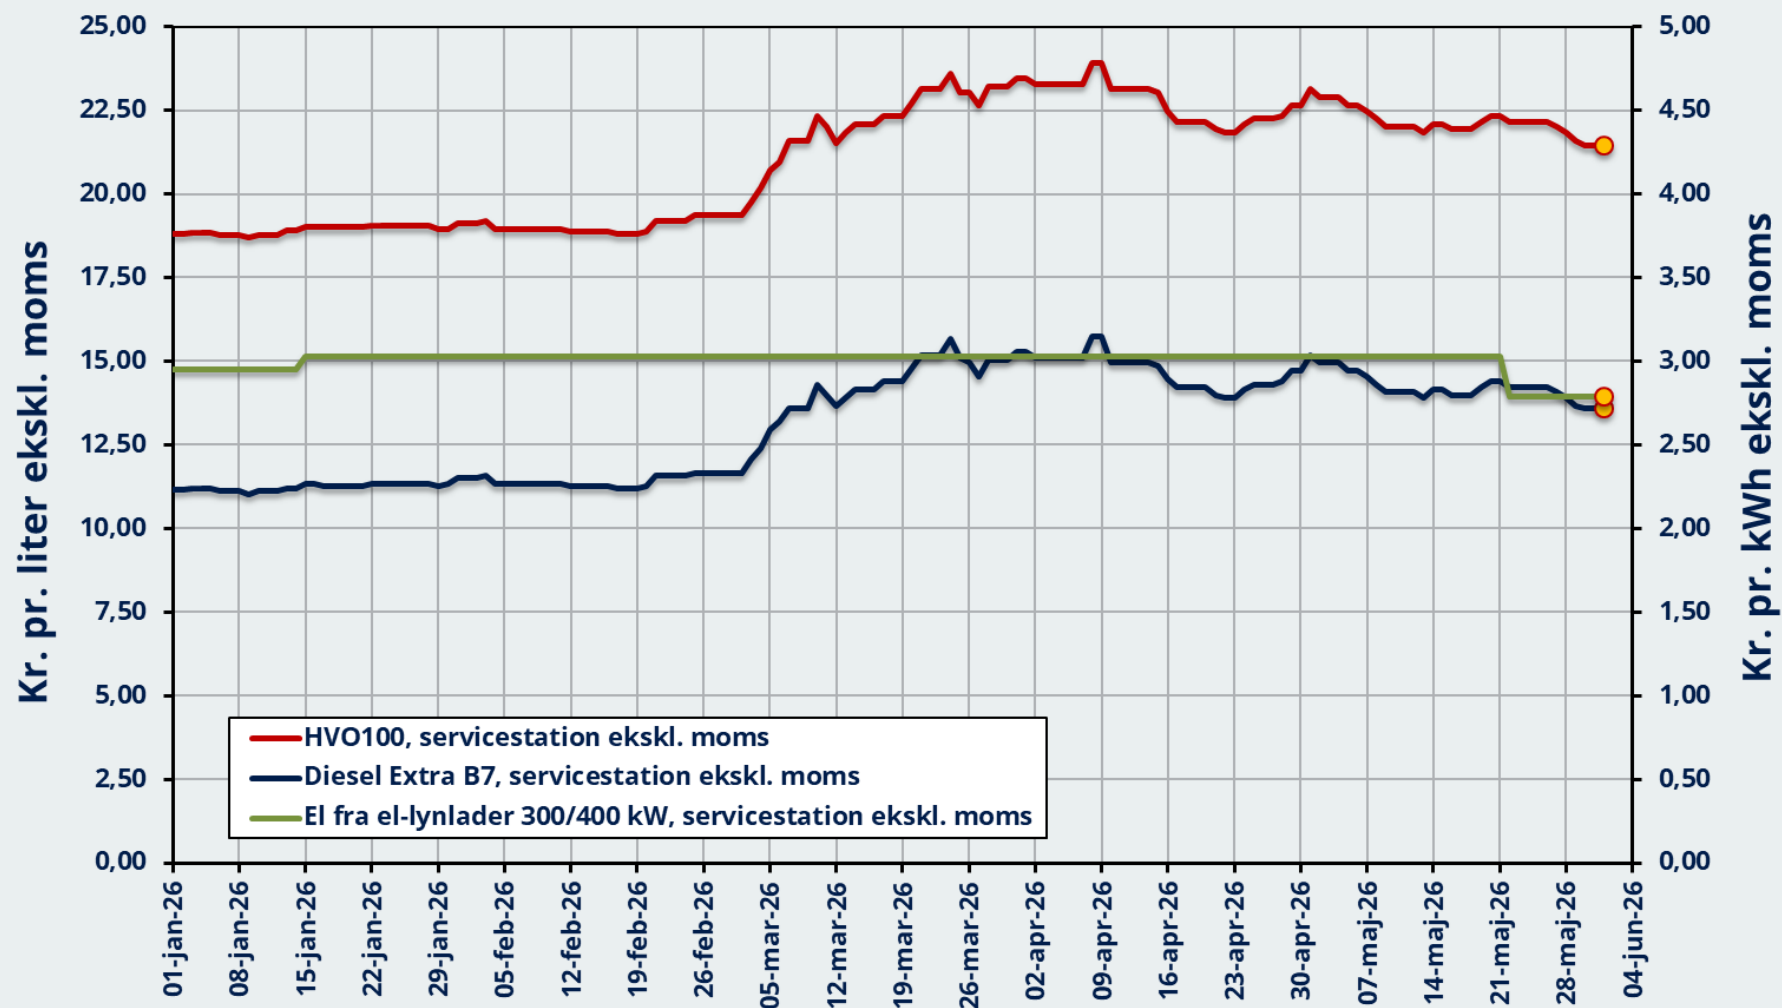

Prisudvikling diesel, HVO100¹ og el² inkl. afgifter og ekskl. moms

¹Notering startet pr. 15. januar 2021.

²Data offentliggjort fra og med 1. januar 2024 med historik fra 27. juni 2022.