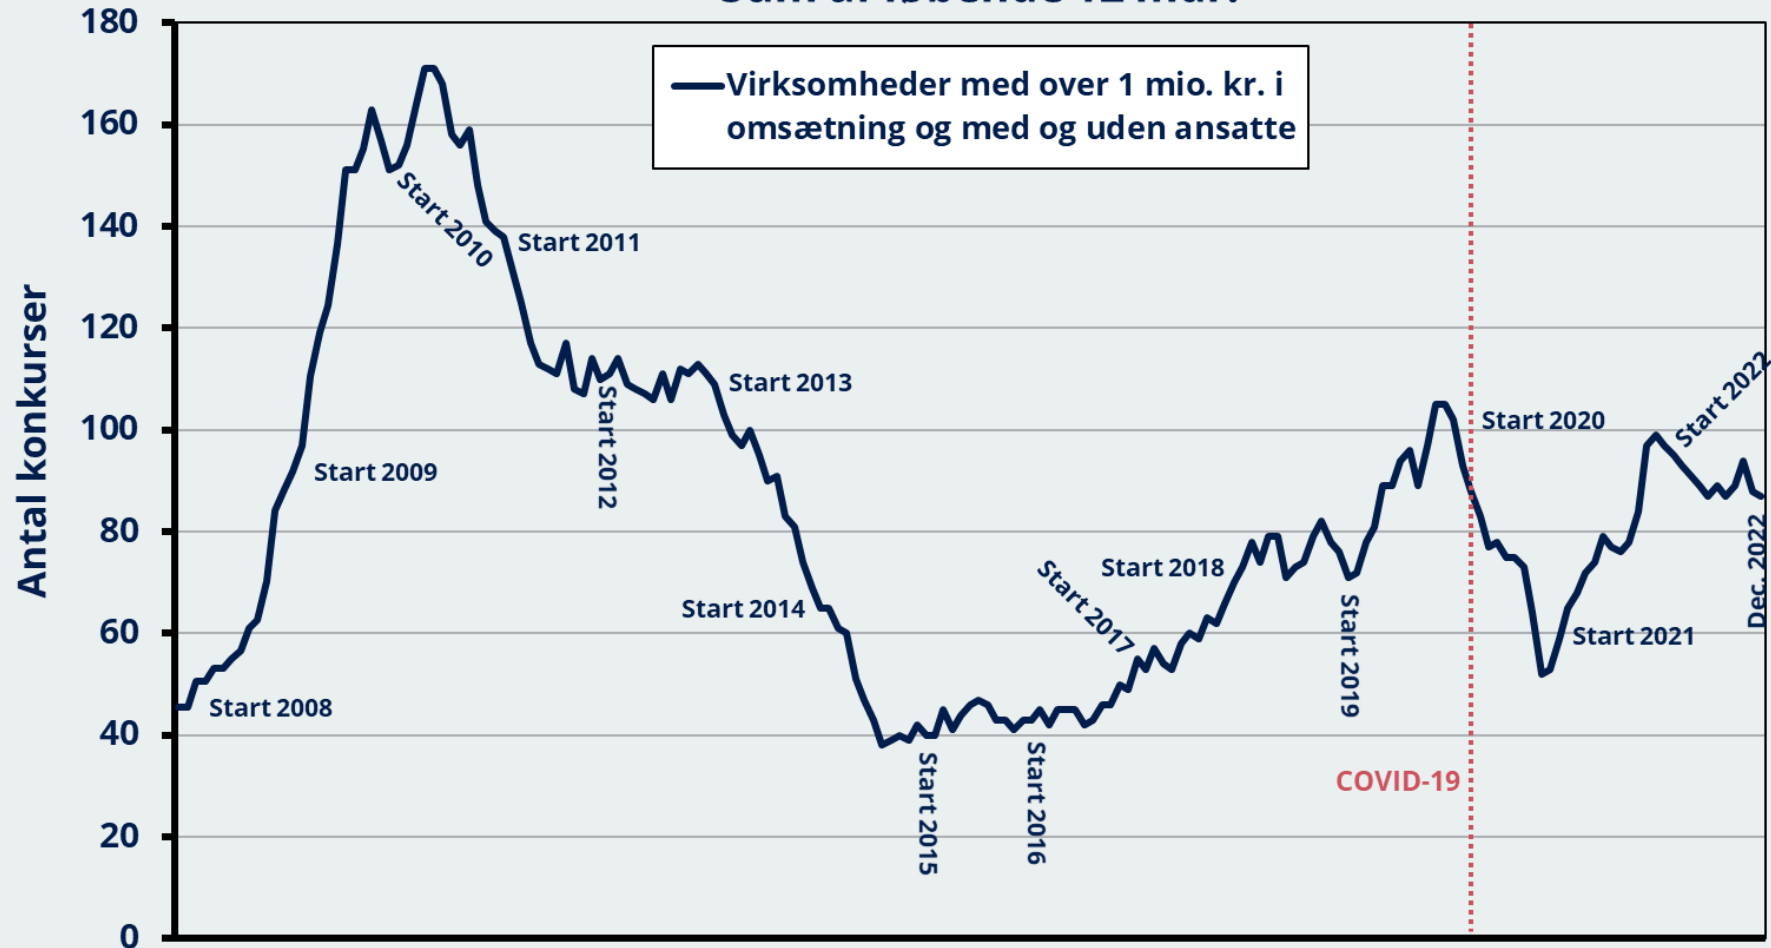

## Konkurser i vejgodstransport Sum af løbende 12 mdr.

Note: Pga. databrud i 2009 er udviklingen i perioden før 2009M12 genberegnet. Data i perioden efter Covid-19-nedlukningen i marts 2020 er præget af Sø- og Handelsrettens og skifteretternes nøddrift fra 12.3.-26.4.2020