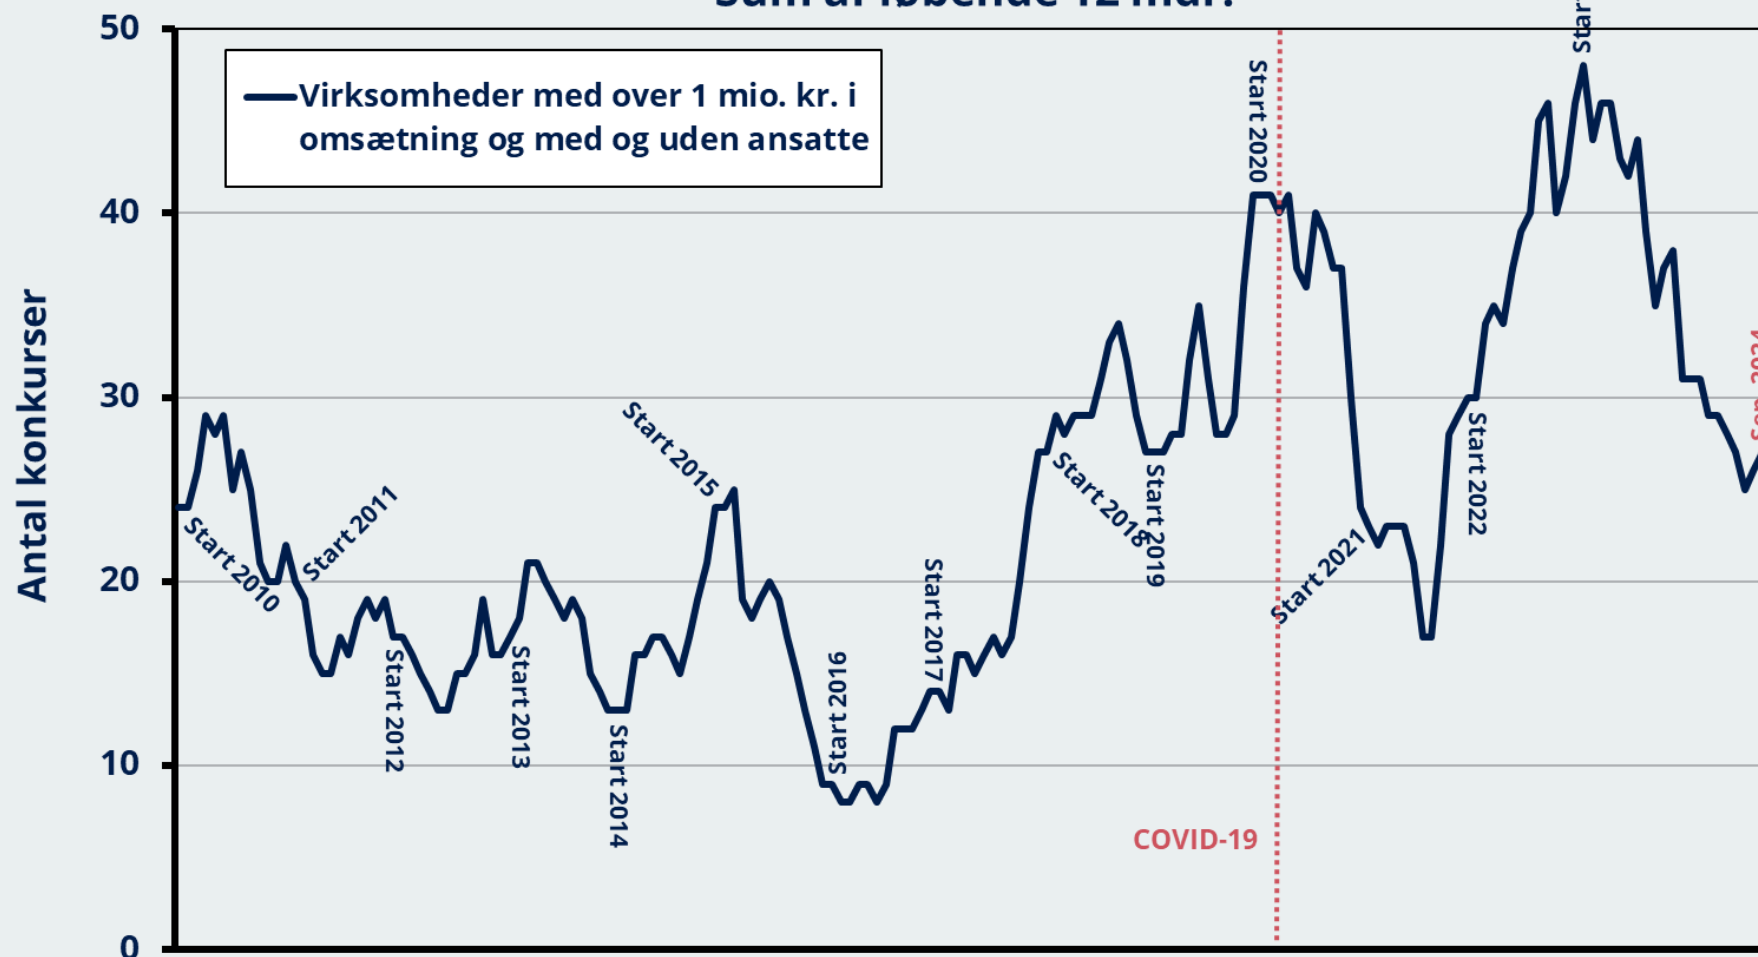

Konkurser i andre post- og kurertjenester Sum af løbende 12 mdr.

Note: Data i perioden efter Covid-19-nedlukningen i marts 2020 er præget af Sø- og Handelsrettens og skifterettens nøddrift fra 12.3.-26.4.2020