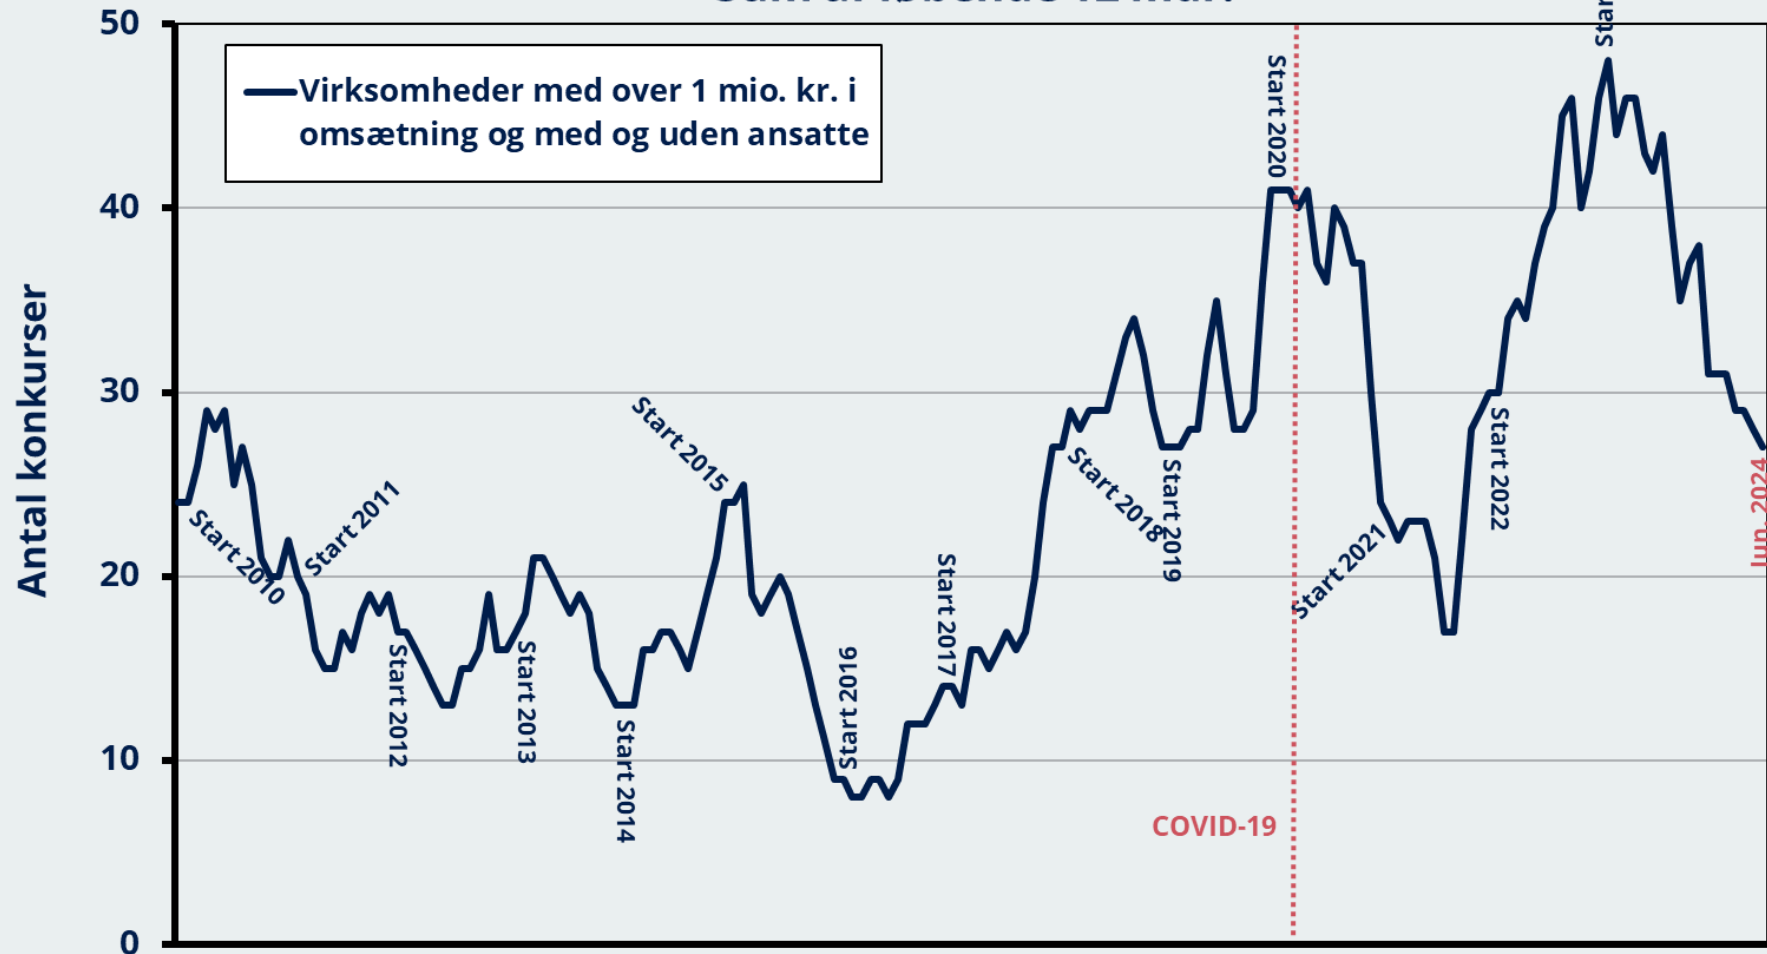

Konkurser i andre post- og kurertjenester Sum af løbende 12 mdr.

Note: Data i perioden efter Covid-19-nedlukningen i marts 2020 er præget af Sø- og Handelsrettens og skifterettens nøddrift fra 12.3.-26.4.2020