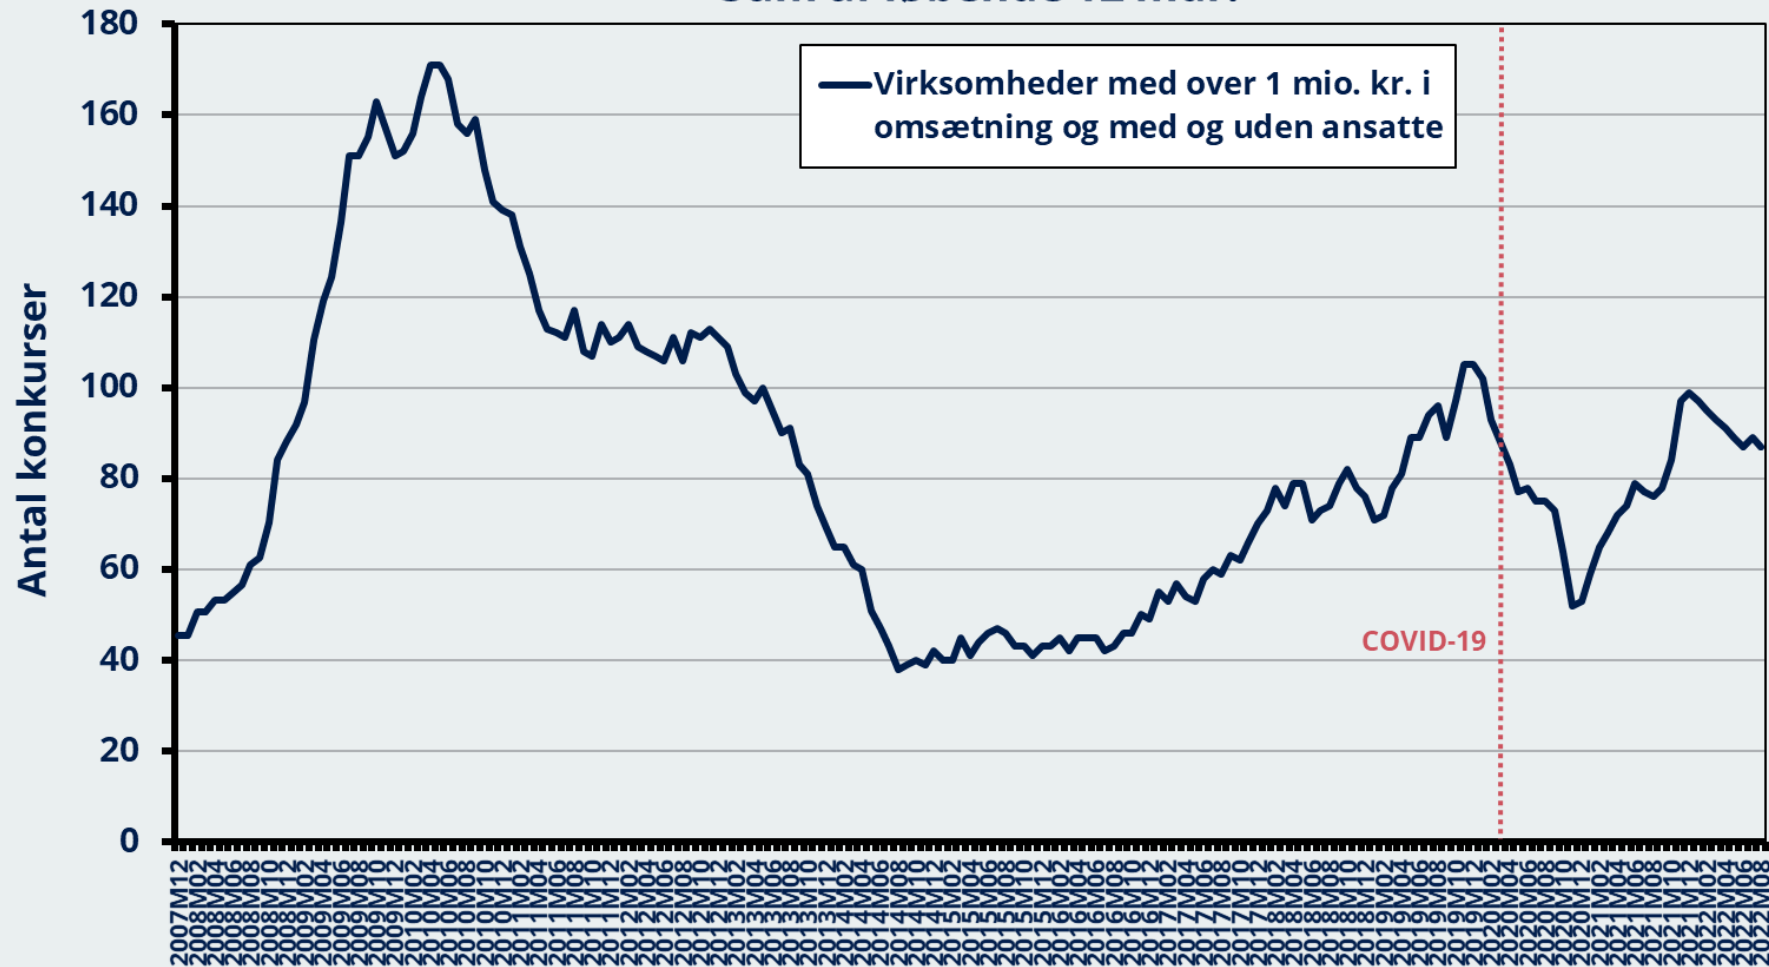

Konkurser i vejgodstransport Sum af løbende 12 mdr.

Note: Pga. databrud i 2009 er udviklingen i perioden før 2009M12 genberegnet. Data i perioden efter Covid-19-nedlukningen i marts 2020 er præget af Sø- og Handelsrettens og skifteretternes nøddrift fra 12.3.-26.4.2020