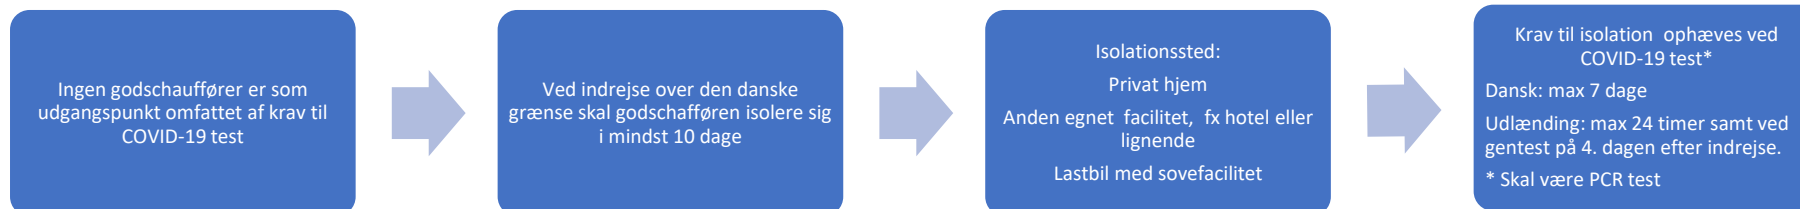

### Følgende gælder for godschauffører ved indrejse ad vej over den danske landegrænse:

#### Undtagelse:

**DTL Danske Vognmænd anbefaler danske godschauffører at blive PCR testet for COVID-19 mindst hver 7. dag**