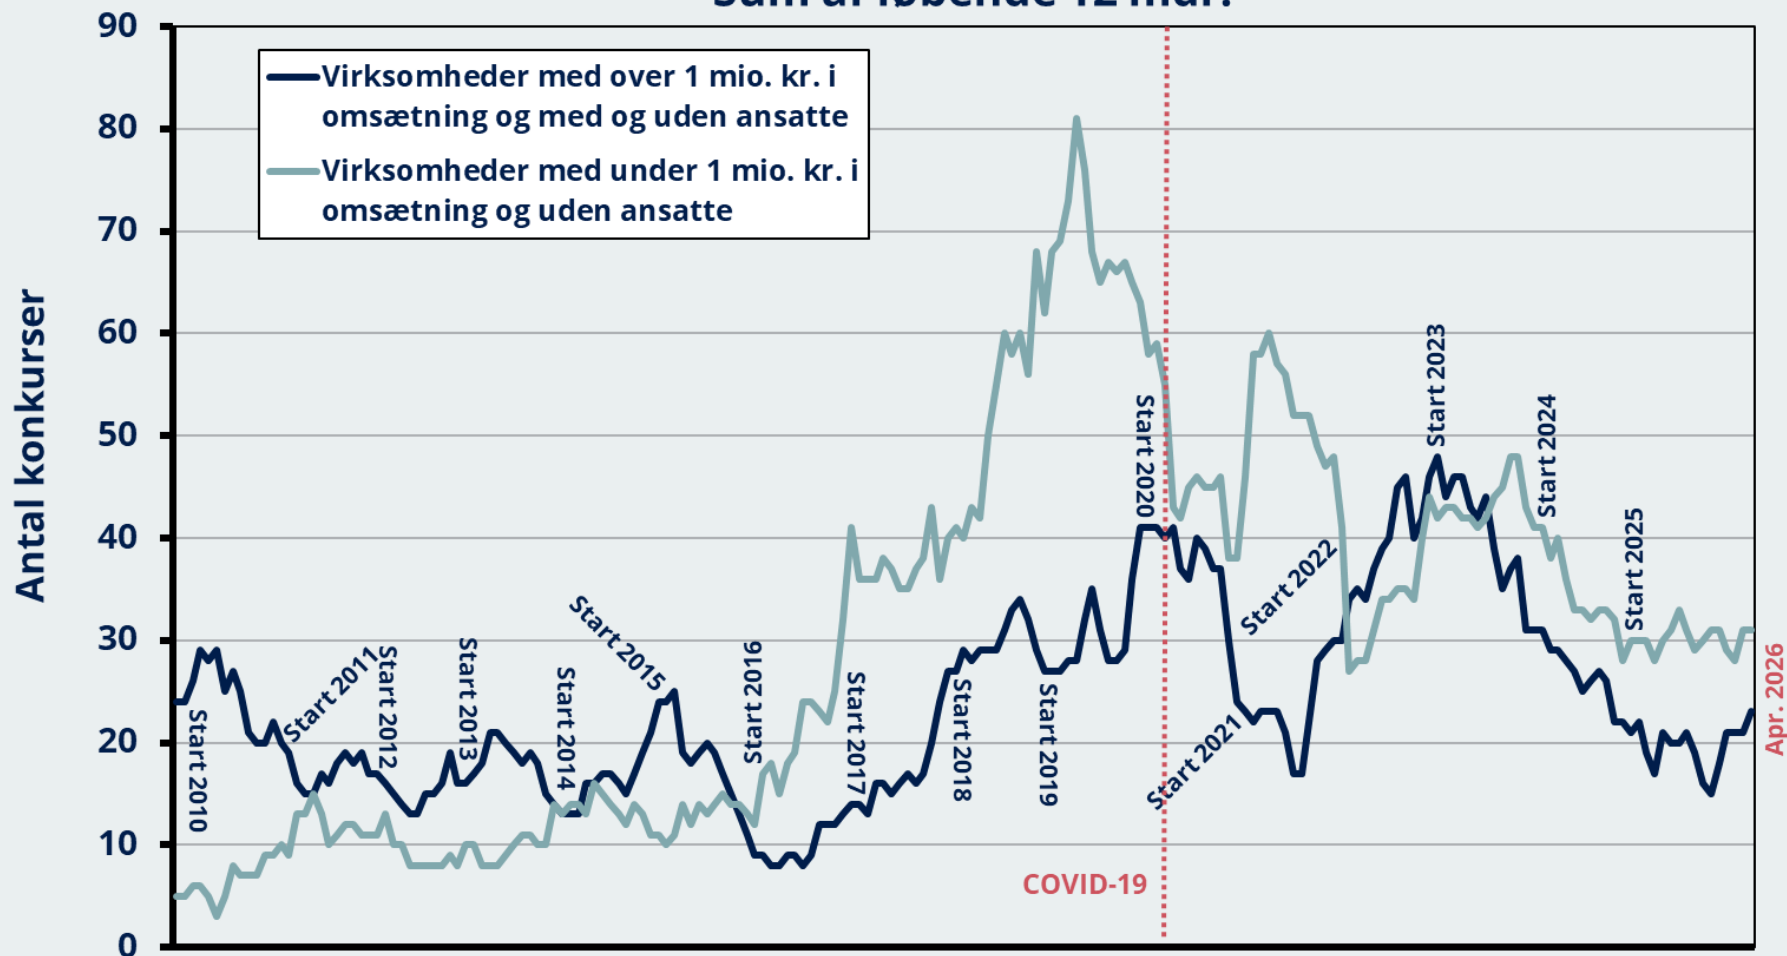

Konkurser i andre post- og kurertjenester Sum af løbende 12 mdr.

Note: Data i perioden efter Covid-19-nedlukningen i marts 2020 er præget af Sø- og Handelsrettens og skifteretternes nøddrift fra 12.3.-26.4.2020

Kilde: Danmarks Statistik