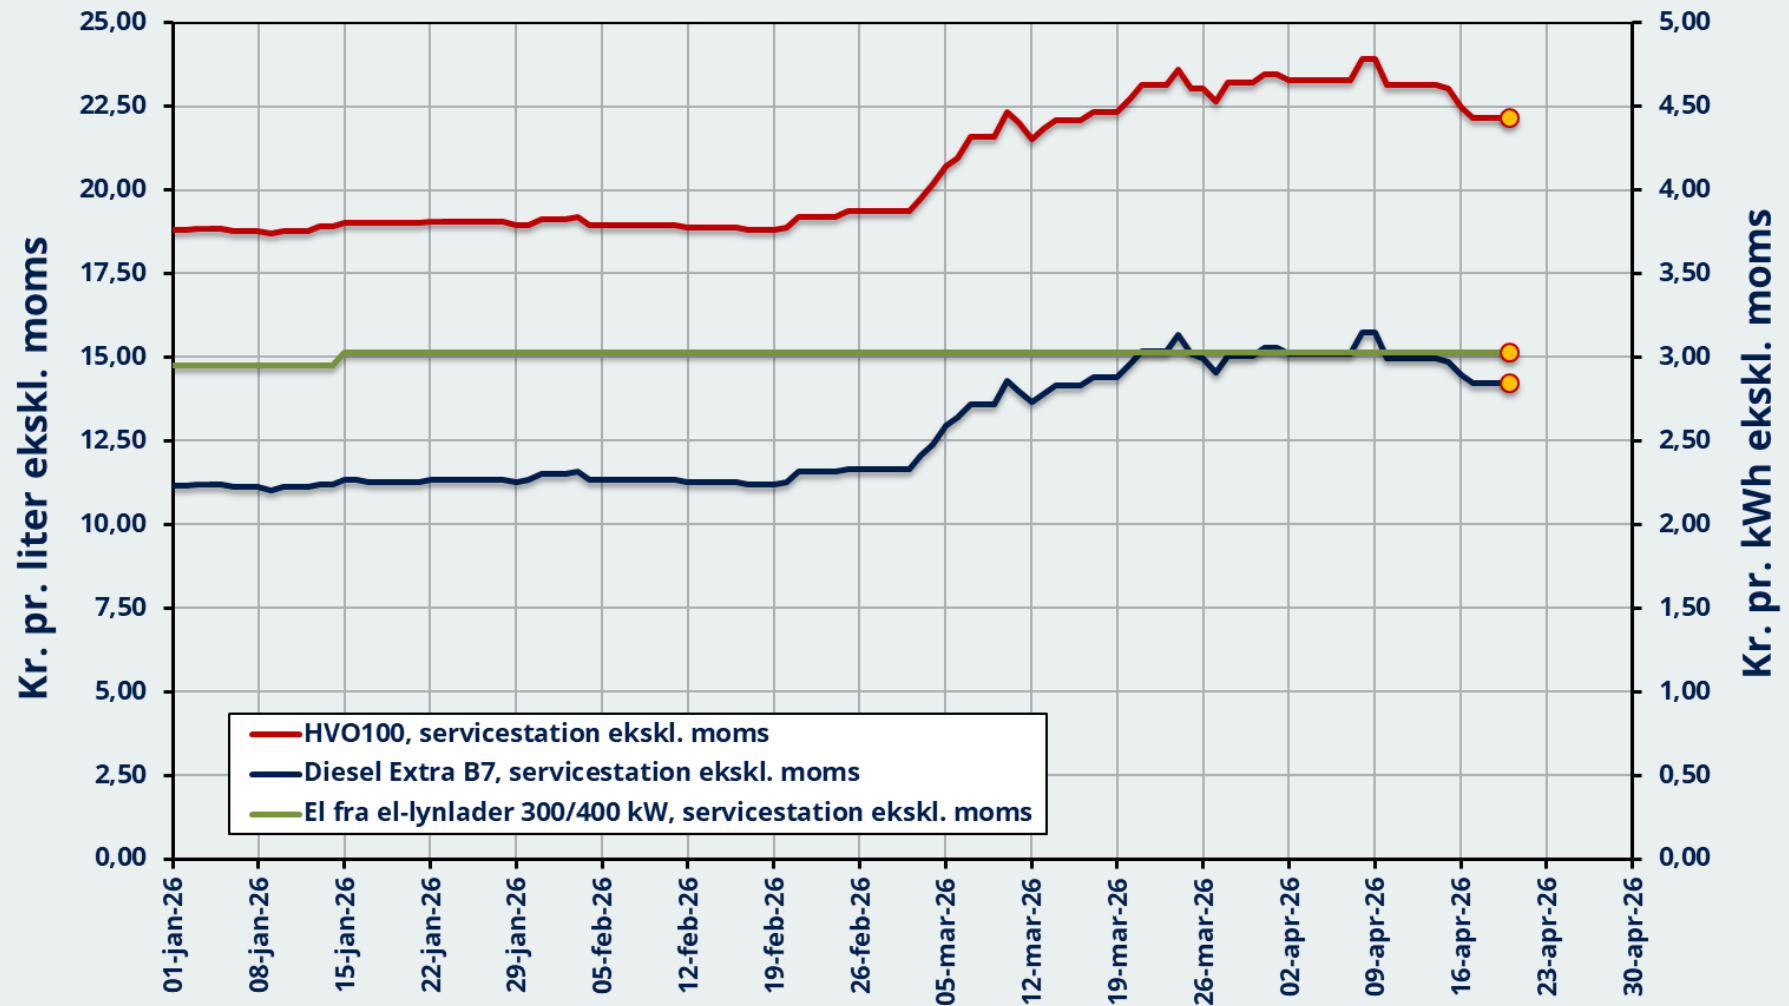

Prisudvikling diesel, HVO100¹ og el² inkl. afgifter og ekskl. moms

¹Notering startet pr. 15. januar 2021.

²Data offentliggjort fra og med 1. januar 2024 med historik fra 27. juni 2022.