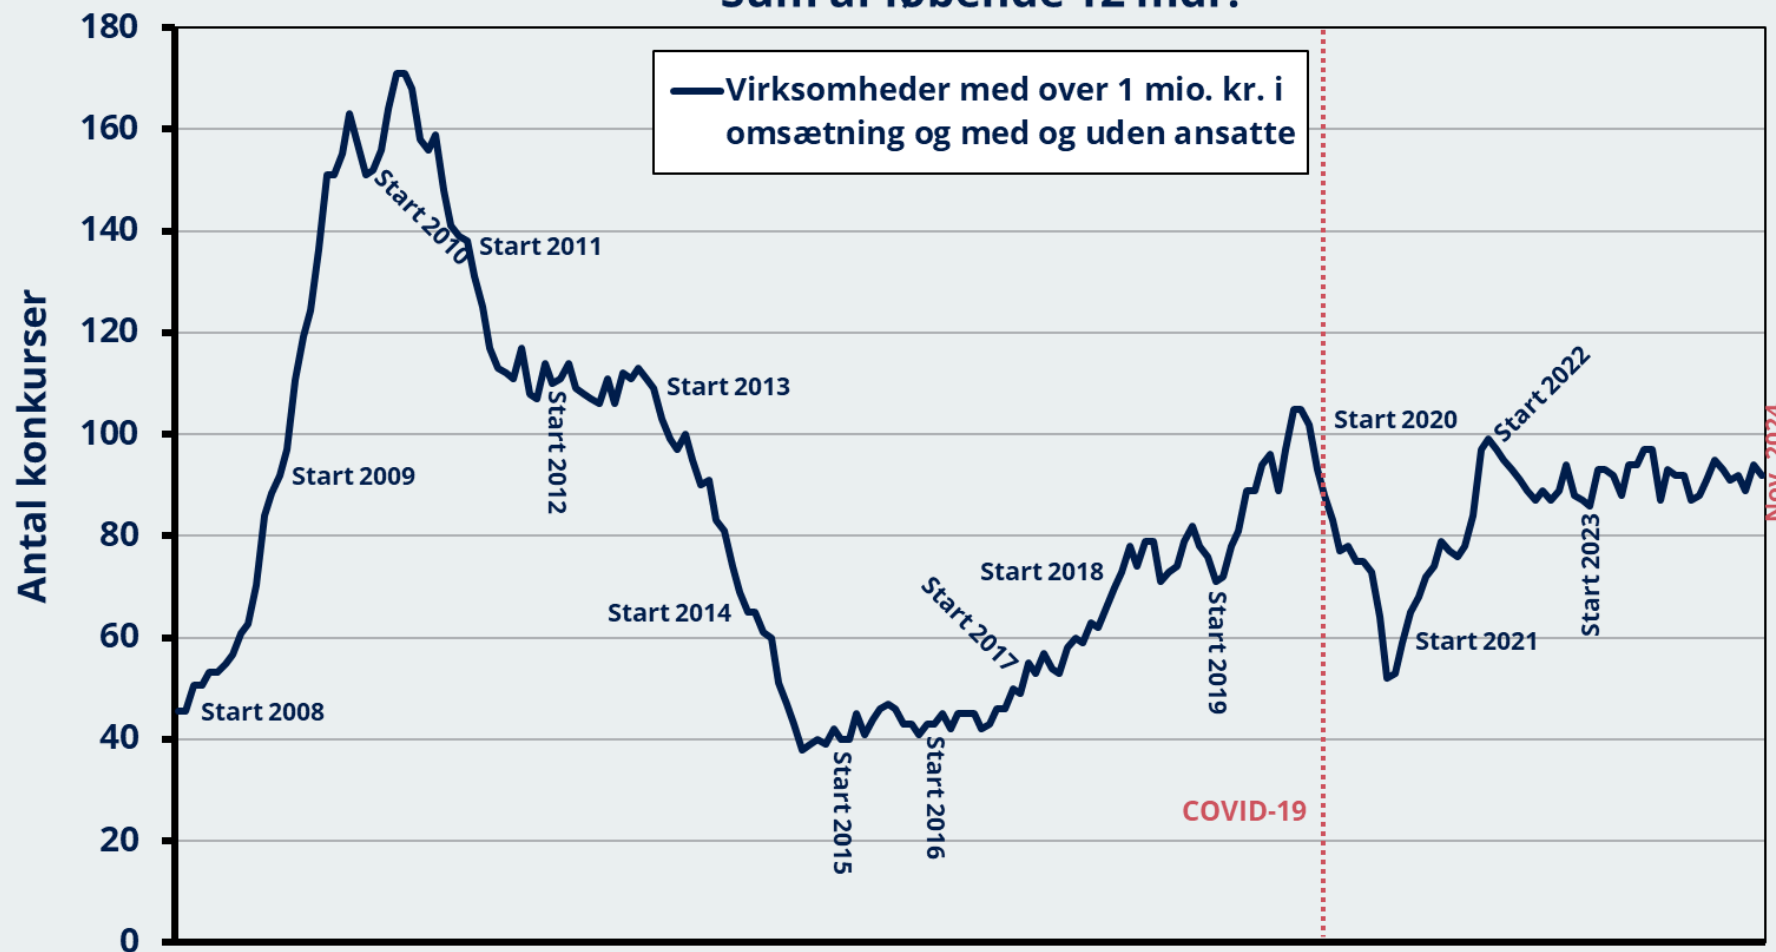

Konkurser i vejgodstransport Sum af løbende 12 mdr.

Note: Pga. databrud i 2009 er udviklingen i perioden før 2009M12 genberegnet. Data i perioden efter Covid-19-nedlukningen i marts 2020 er præget af Sø- og Handelsrettens og skifteretternes nøddrift fra 12.3.-26.4.2020