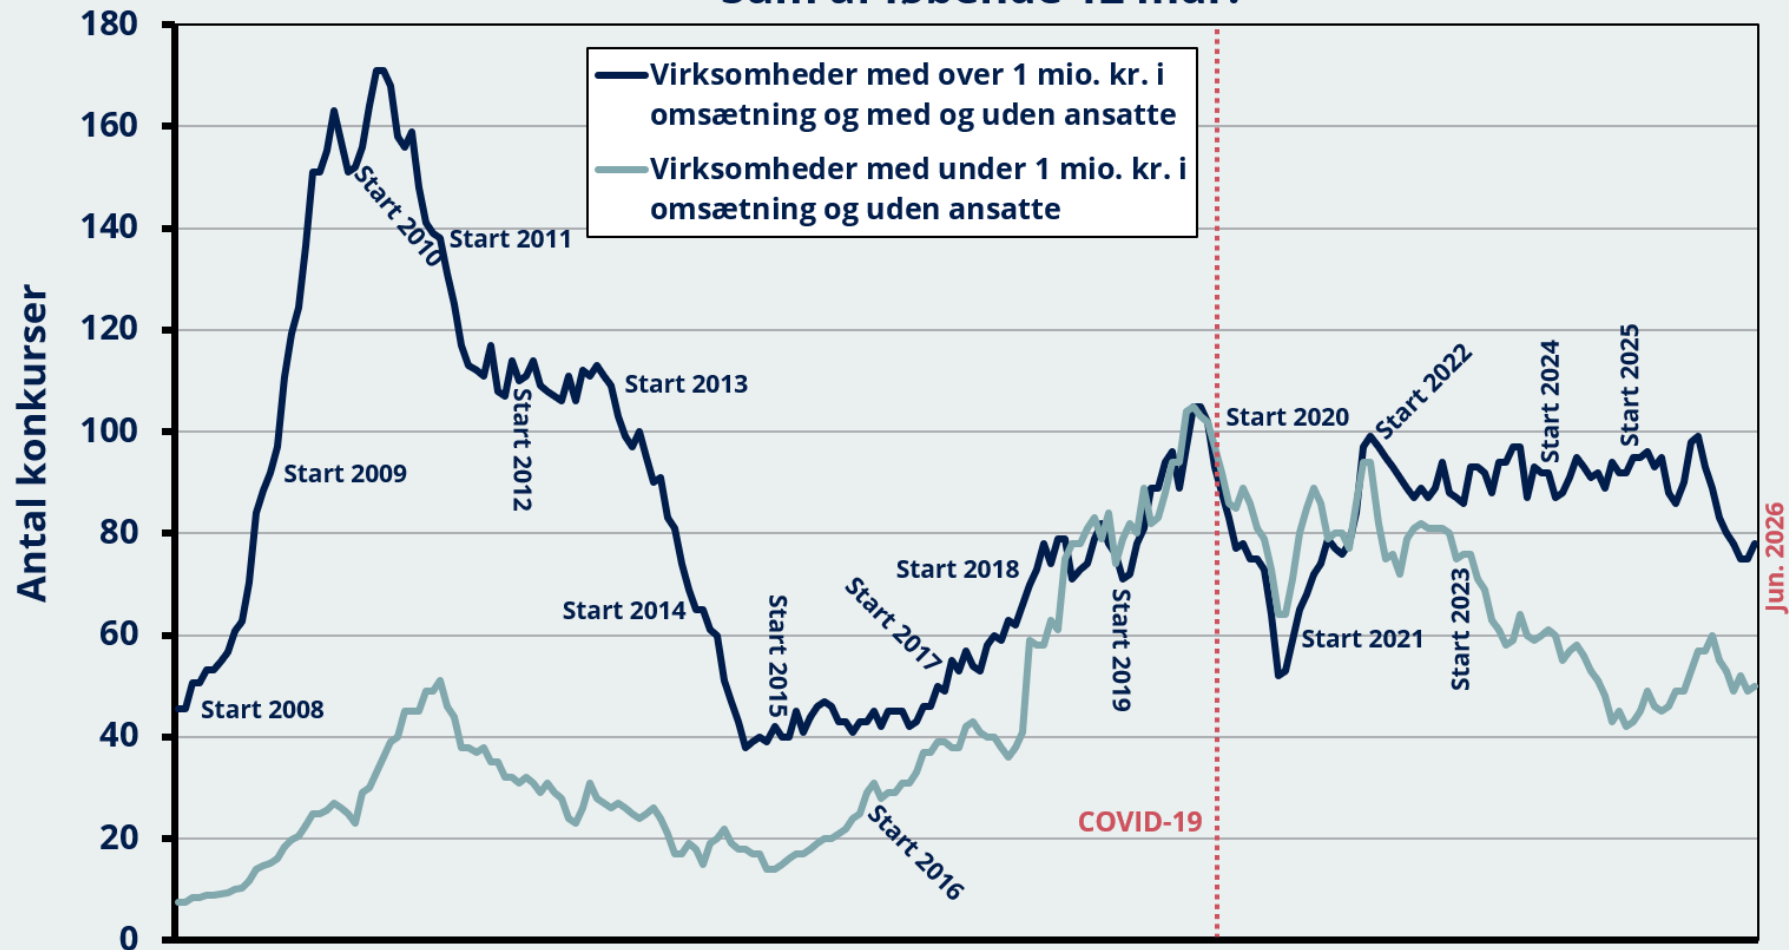

Konkurser i vejgodstransport Sum af løbende 12 mdr.

Note: Pga. databrud i 2009 er udviklingen i perioden før 2009M12 genberegnet. Data i perioden efter Covid-19-nedlukningen i marts 2020 er præget af Sø- og Handelsrettens og skifteretternes nøddrift fra 12.3.-26.4.2020