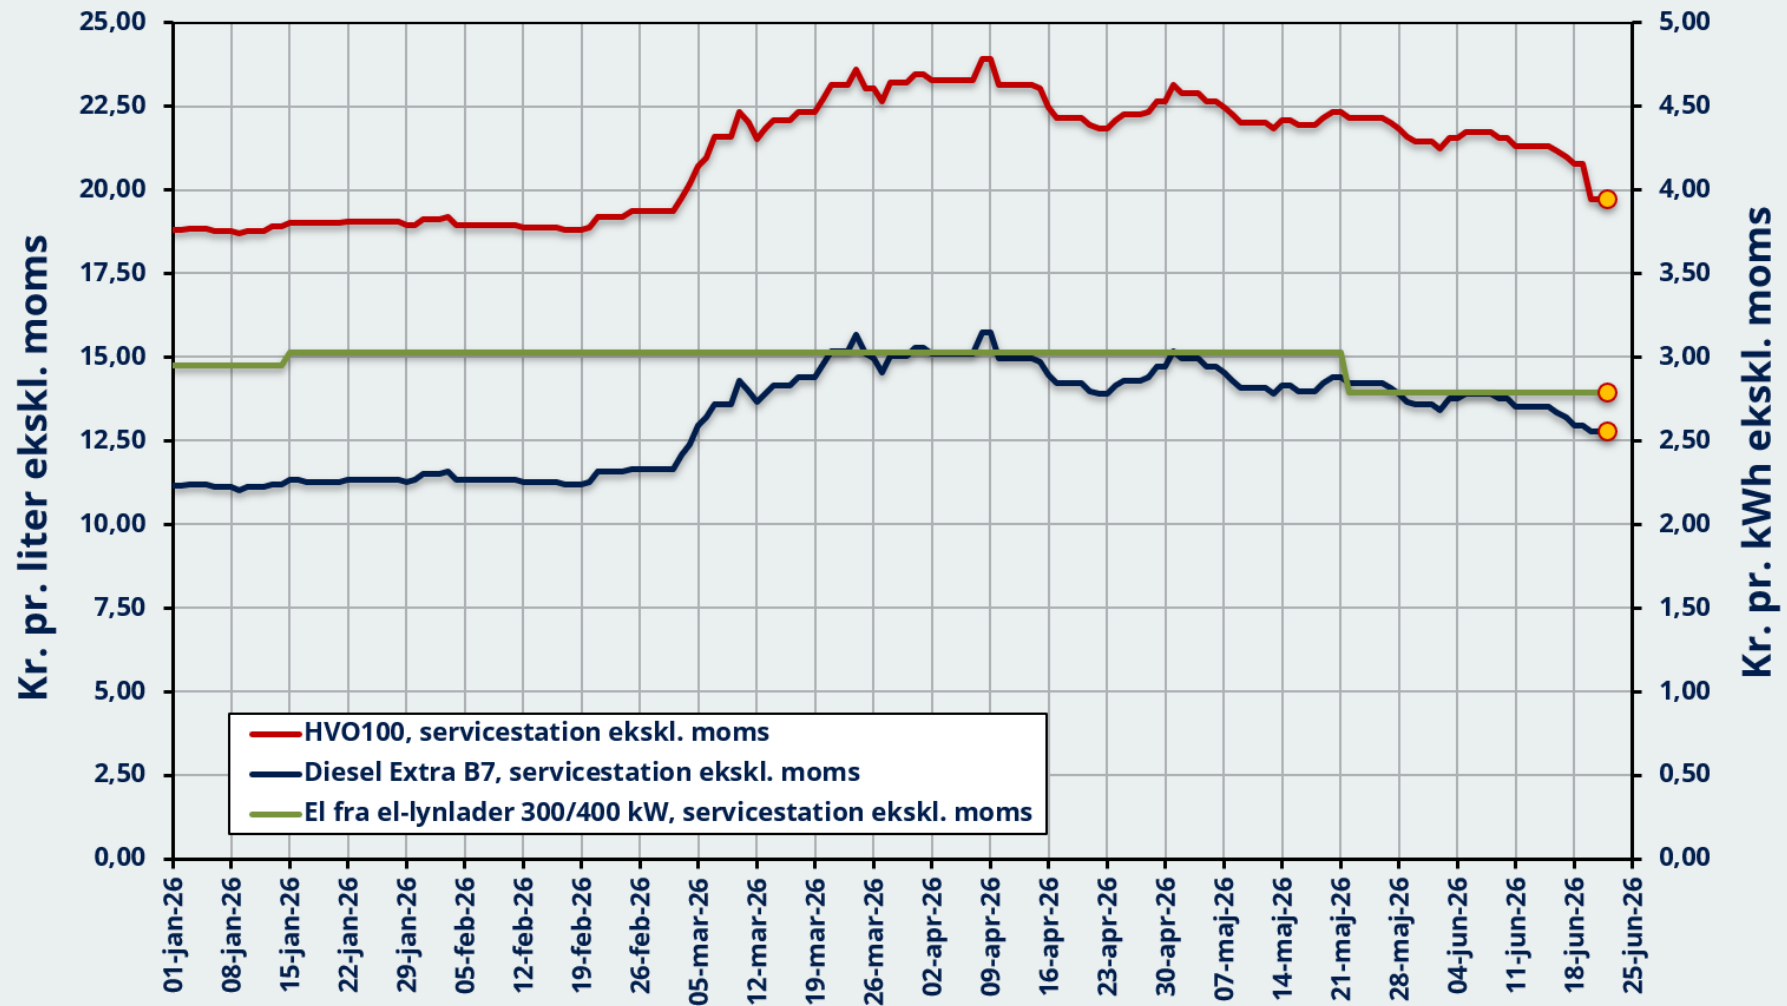

Prisudvikling diesel, HVO100¹ og el² inkl. afgifter og ekskl. moms

¹Notering startet pr. 15. januar 2021.

²Data offentliggjort fra og med 1. januar 2024 med historik fra 27. juni 2022.