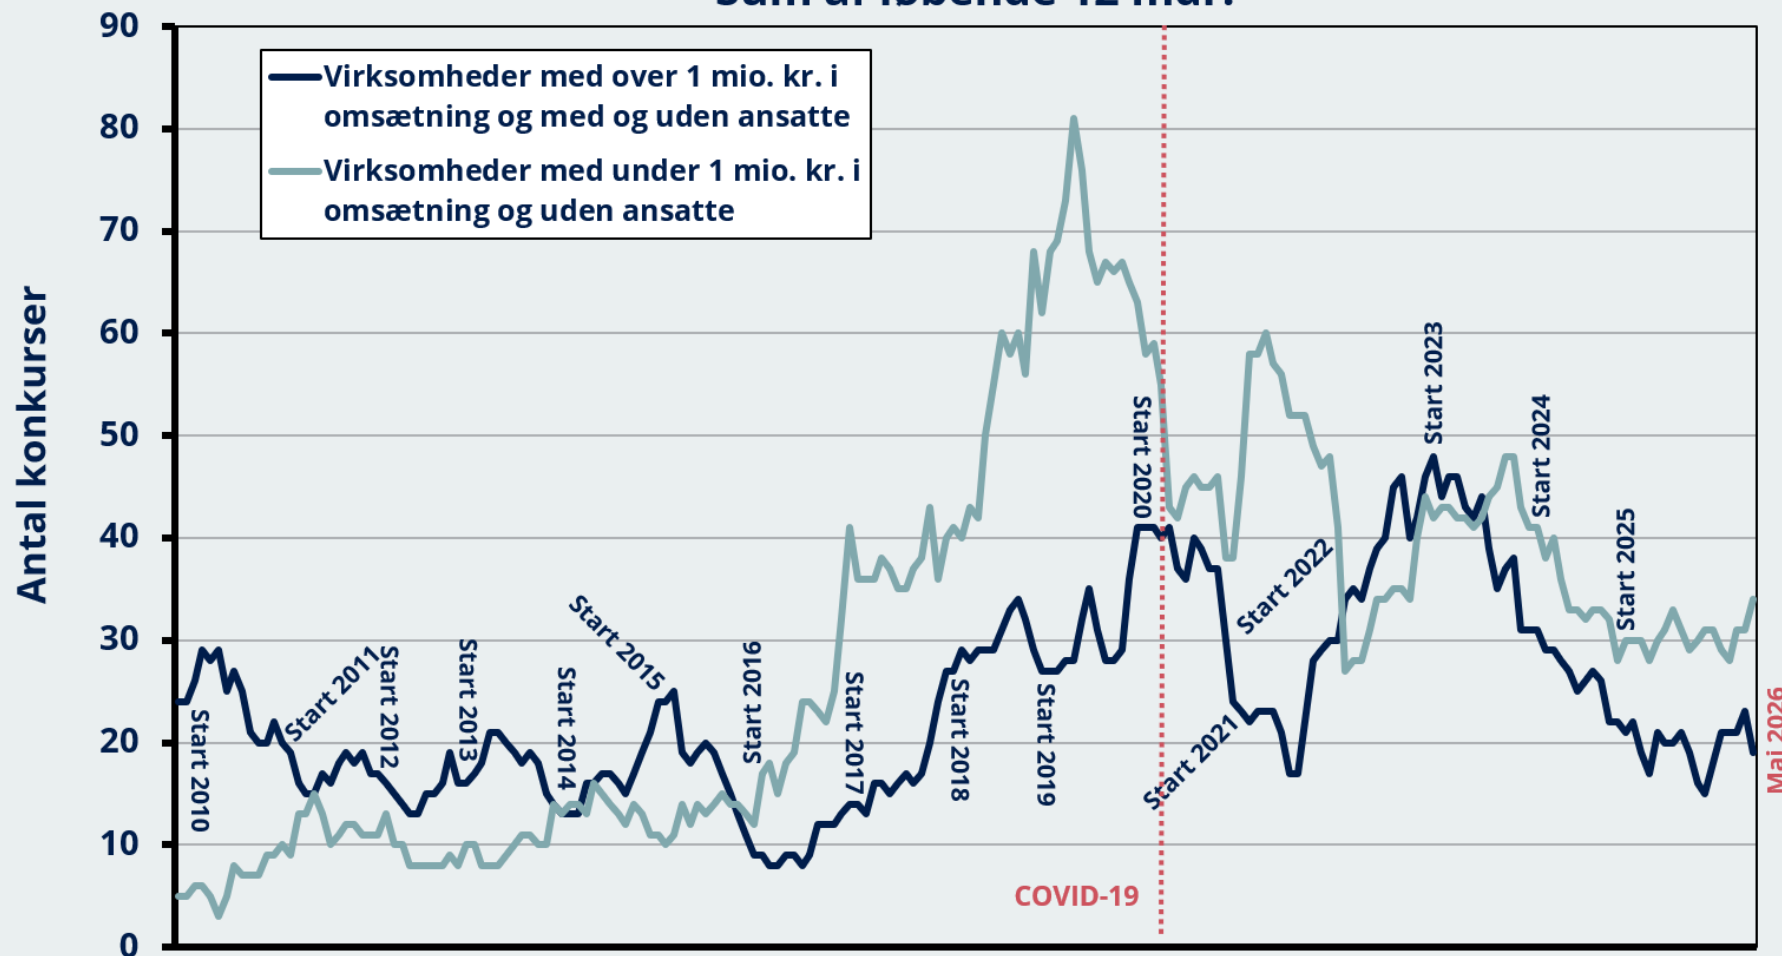

Konkurser i andre post- og kurertjenester Sum af løbende 12 mdr.

Note: Data i perioden efter Covid-19-nedlukningen i marts 2020 er præget af Sø- og Handelsrettens og skifteretternes nøddrift fra 12.3.-26.4.2020

Kilde: Danmarks Statistik