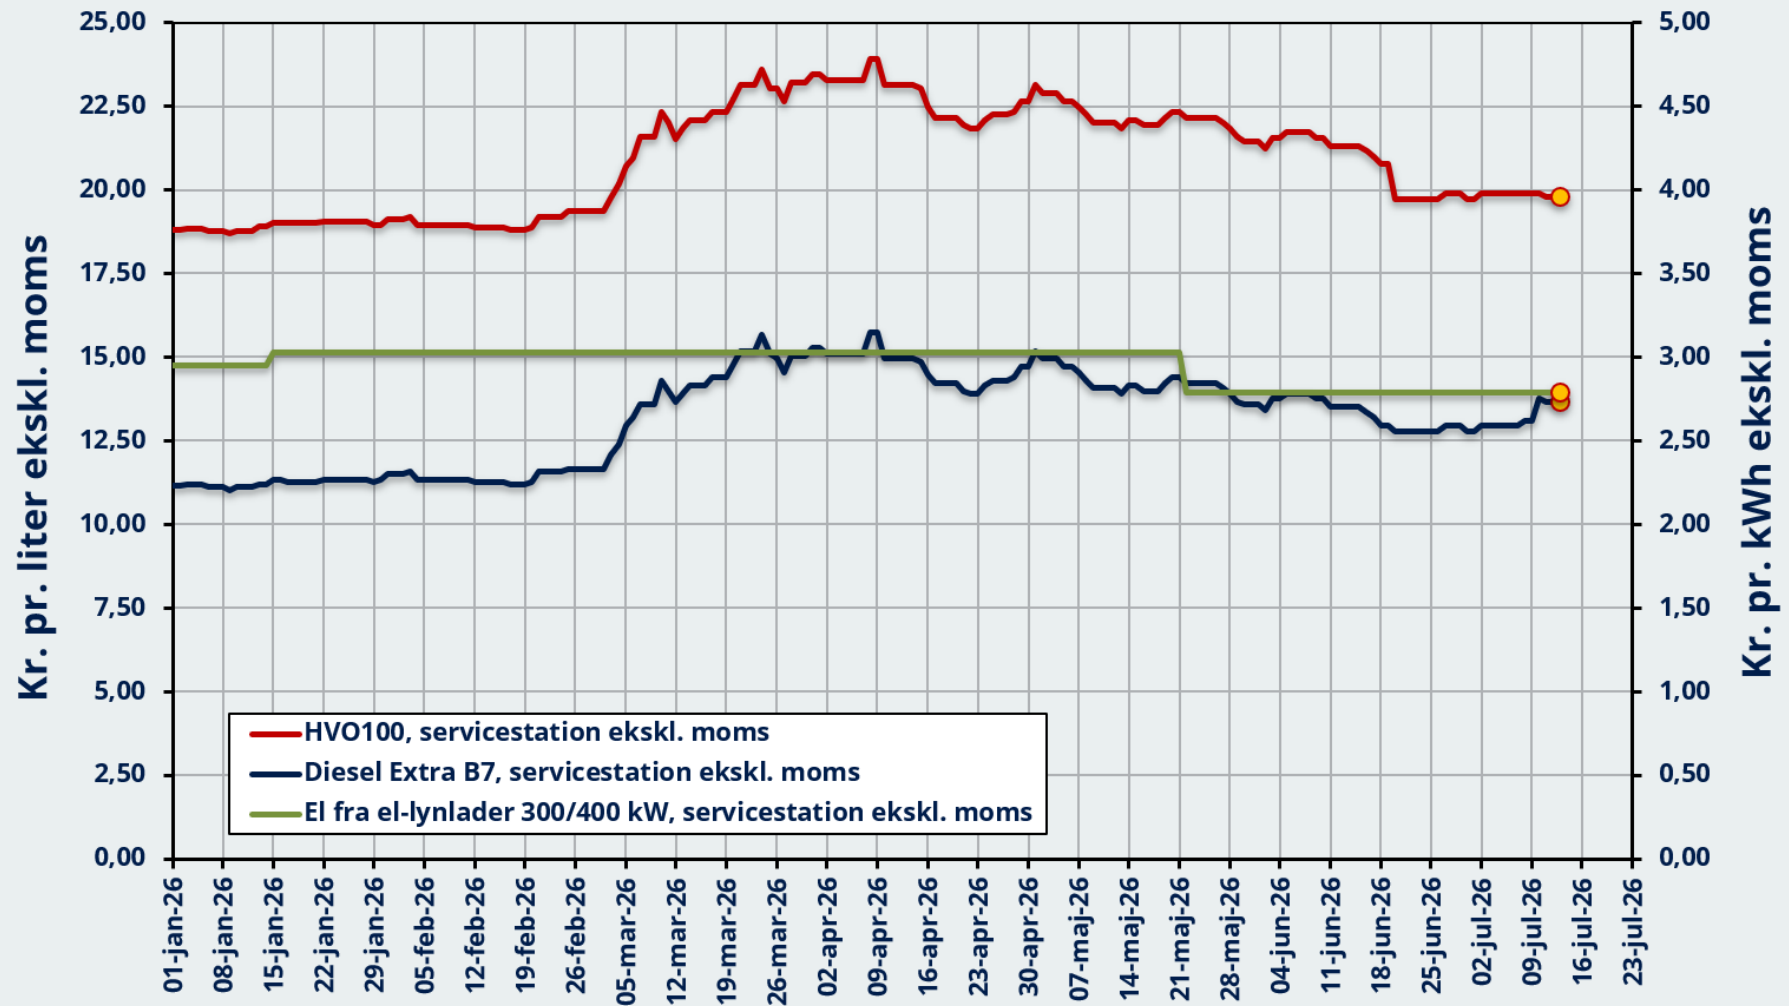

Prisudvikling diesel, HVO100¹ og el² inkl. afgifter og ekskl. moms

¹Notering startet pr. 15. januar 2021.

²Data offentliggjort fra og med 1. januar 2024 med historik fra 27. juni 2022.