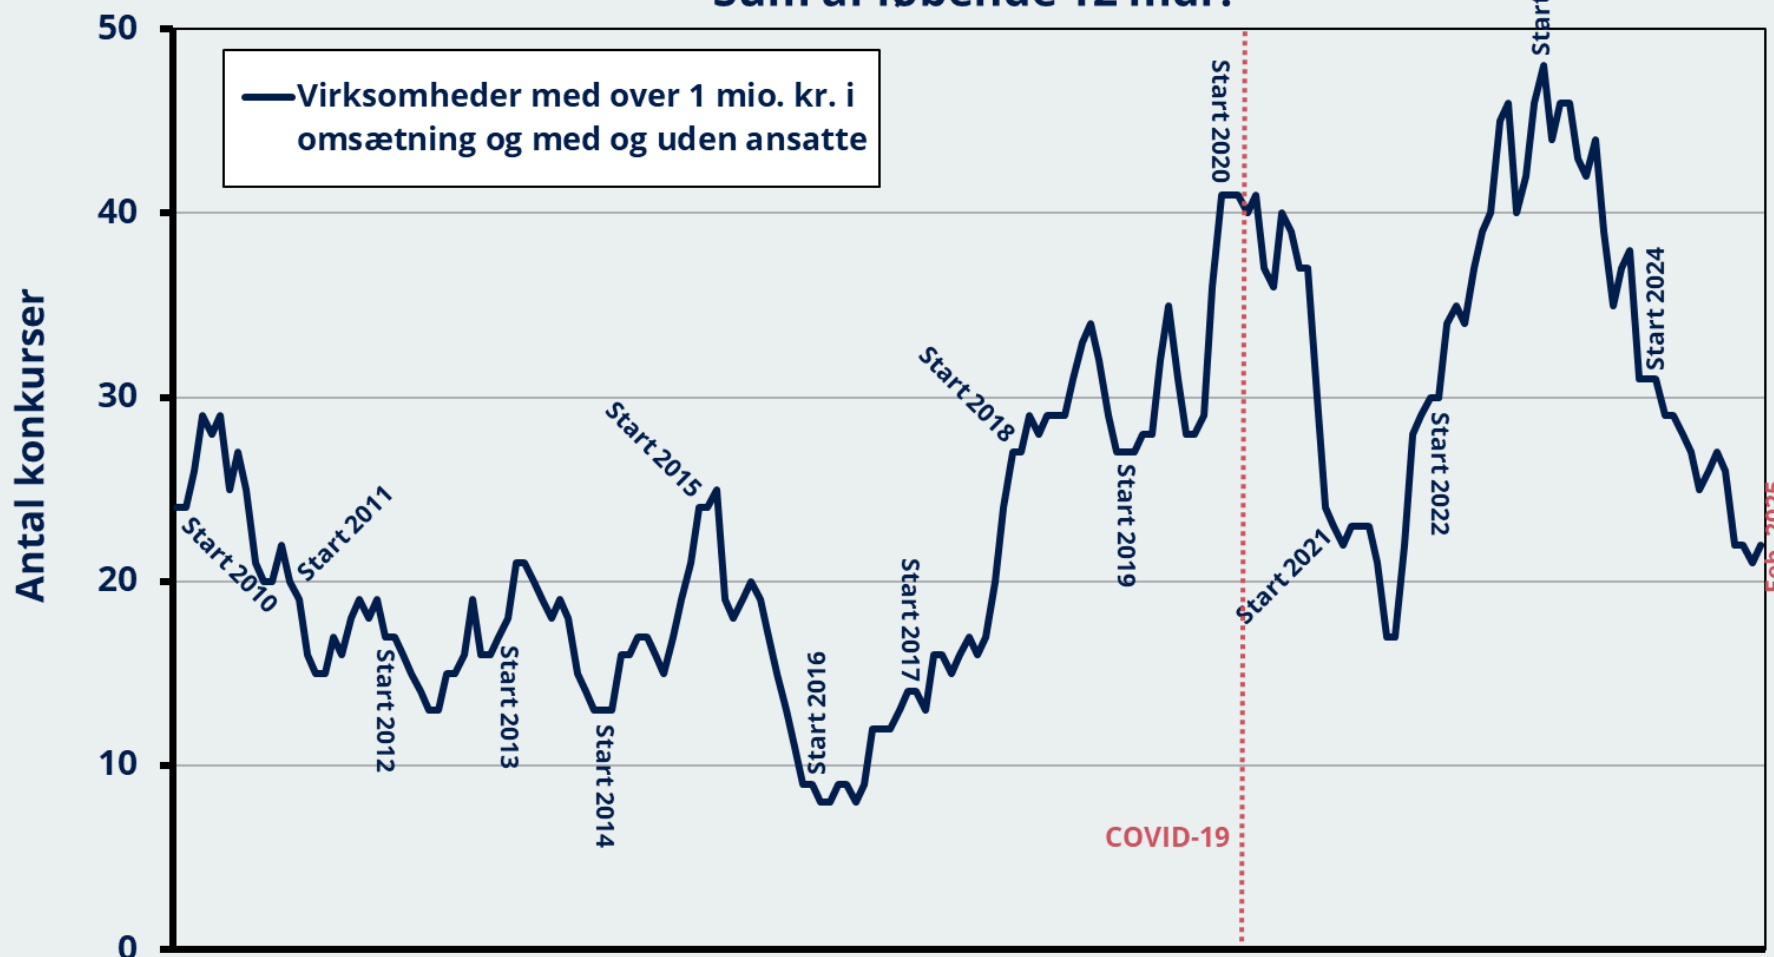

Konkurser i andre post- og kurertjenester Sum af løbende 12 mdr.

Note: Data i perioden efter Covid-19-nedlukningen i marts 2020 er præget af Sø- og Handelsrettens og skifteretternes nøddrift fra 12.3.-26.4.2020

Kilde: Danmarks Statistik