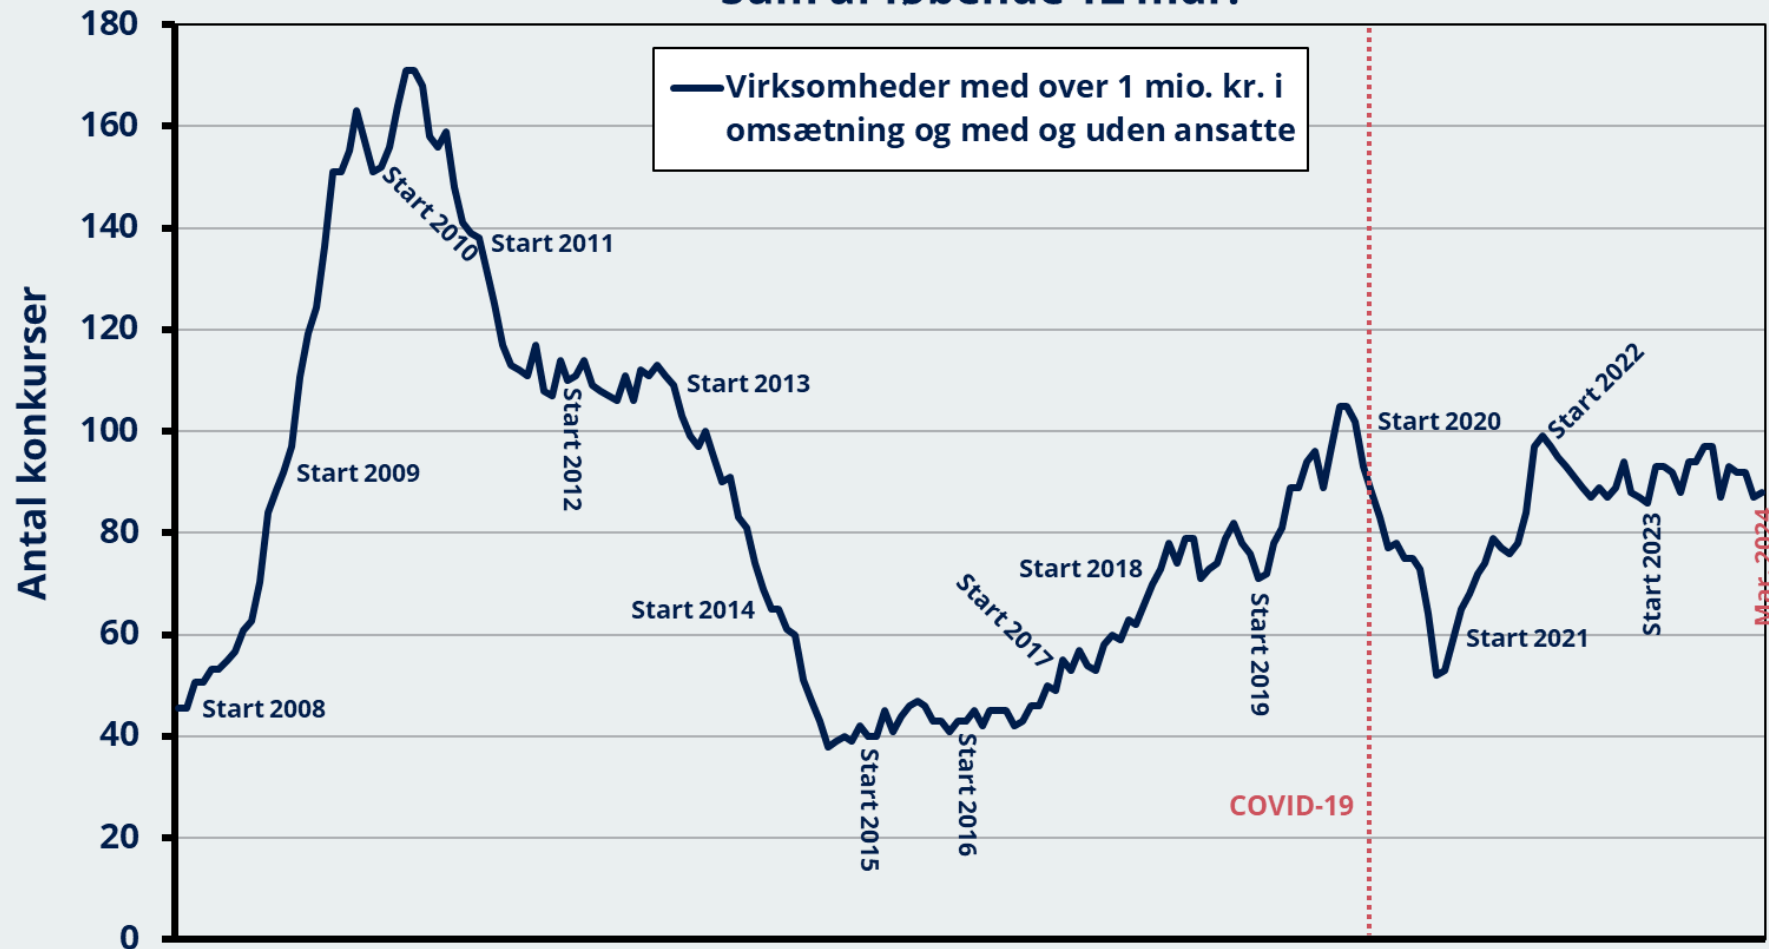

Konkurser i vejgodstransport Sum af løbende 12 mdr.

Note: Pga. databrud i 2009 er udviklingen i perioden før 2009M12 genberegnet. Data i perioden efter Covid-19-nedlukningen i marts 2020 er præget af Sø- og Handelsrettens og skifteretternes nøddrift fra 12.3.-26.4.2020