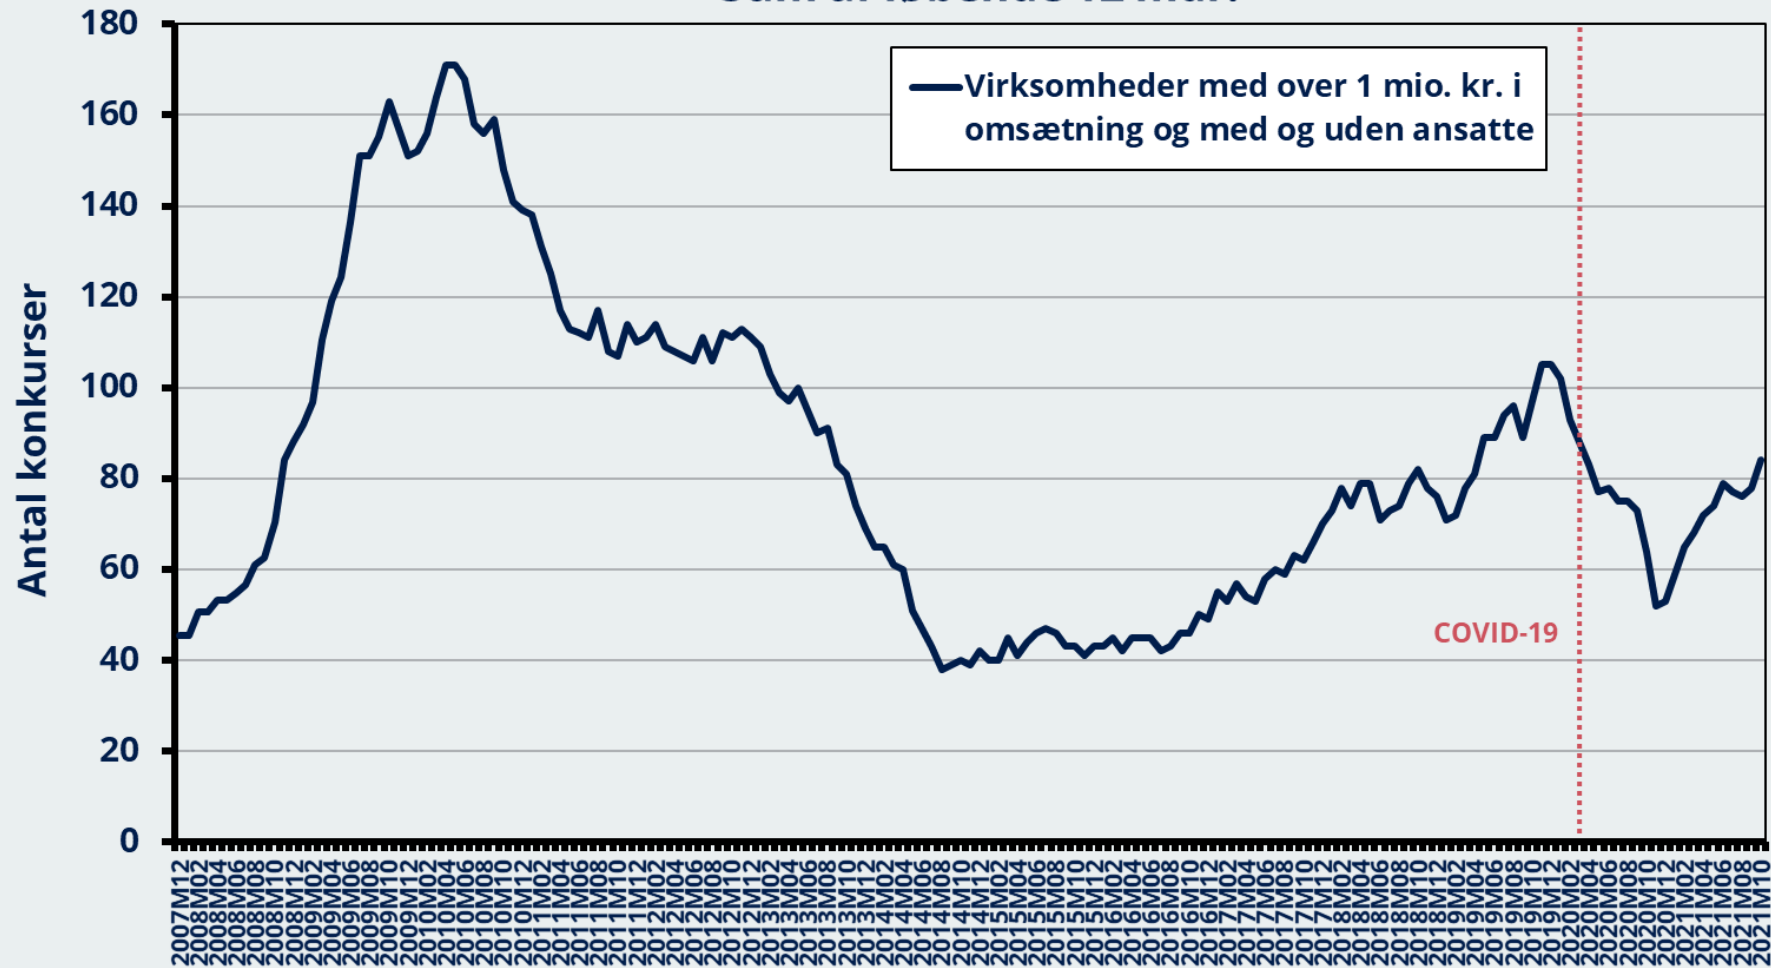

## Konkurser i vejgodstransport Sum af løbende 12 mdr.

Note: Pga. databrud i 2009 er udviklingen i perioden før 2009M12 genberegnet. Data i perioden efter Covid-19-nedlukningen i marts 2020 er præget af Sø- og Handelsrettens og skifteretternes nøddrift fra 12.3.-26.4.2020