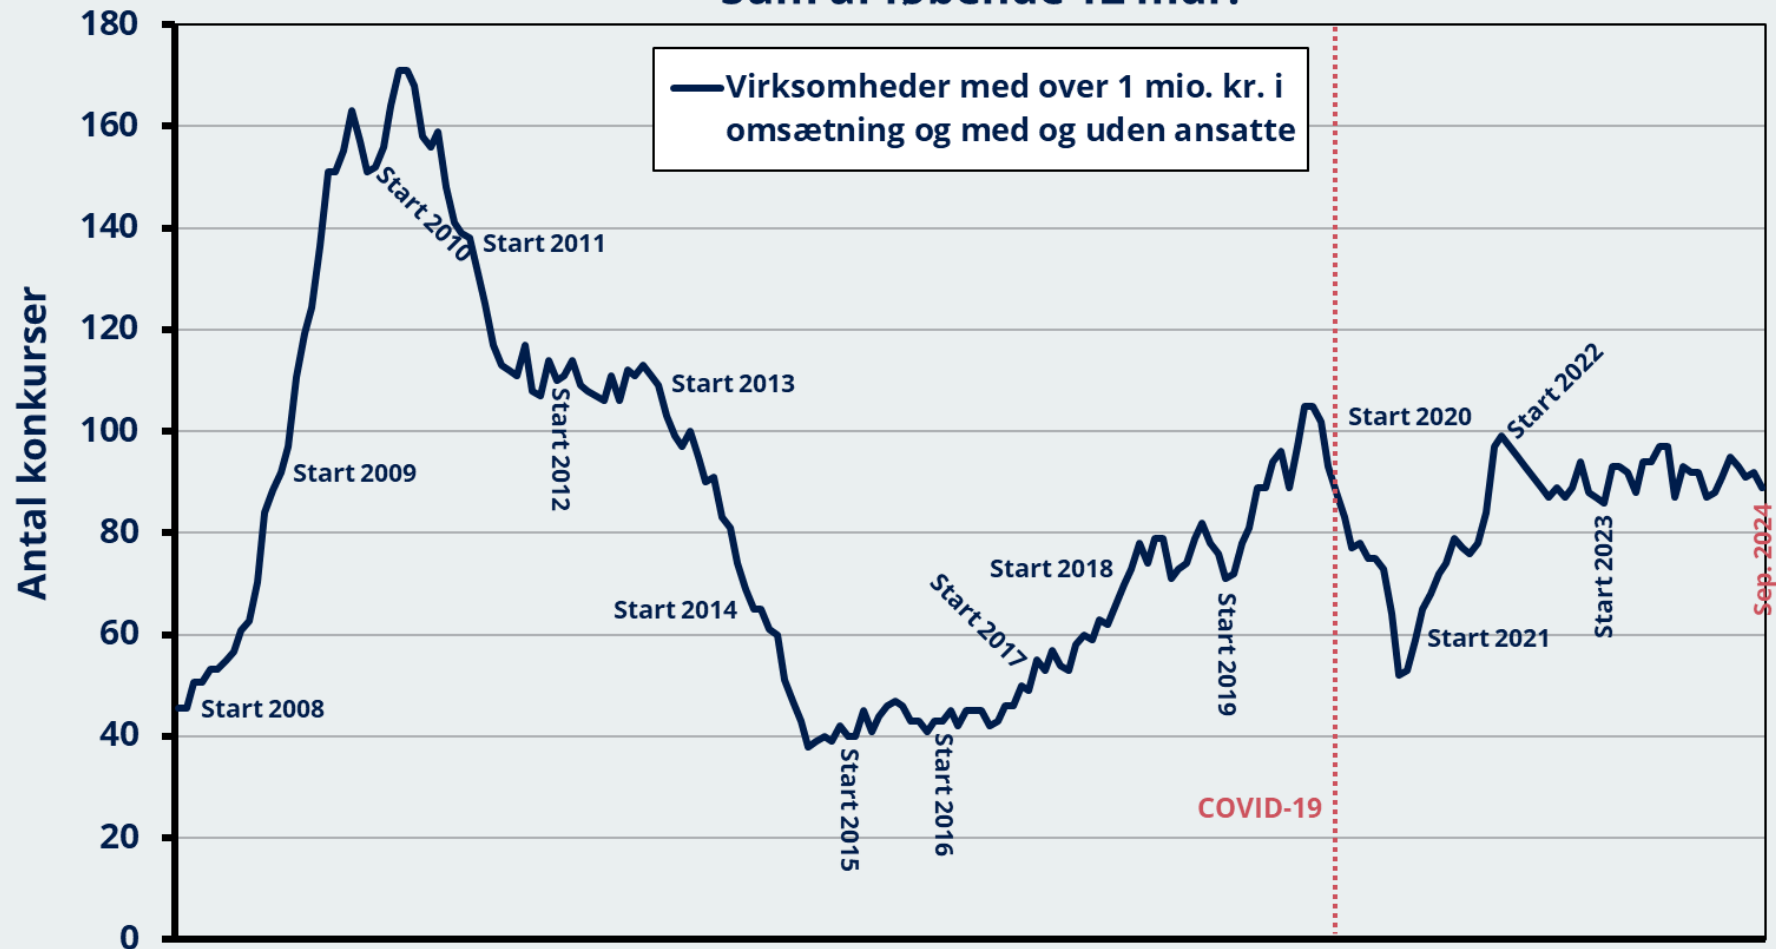

Konkurser i vejgodstransport Sum af løbende 12 mdr.

Note: Pga. databrud i 2009 er udviklingen i perioden før 2009M12 genberegnet. Data i perioden efter Covid-19-nedlukningen i marts 2020 er præget af Sø- og Handelsrettens og skifteretternes nøddrift fra 12.3.-26.4.2020