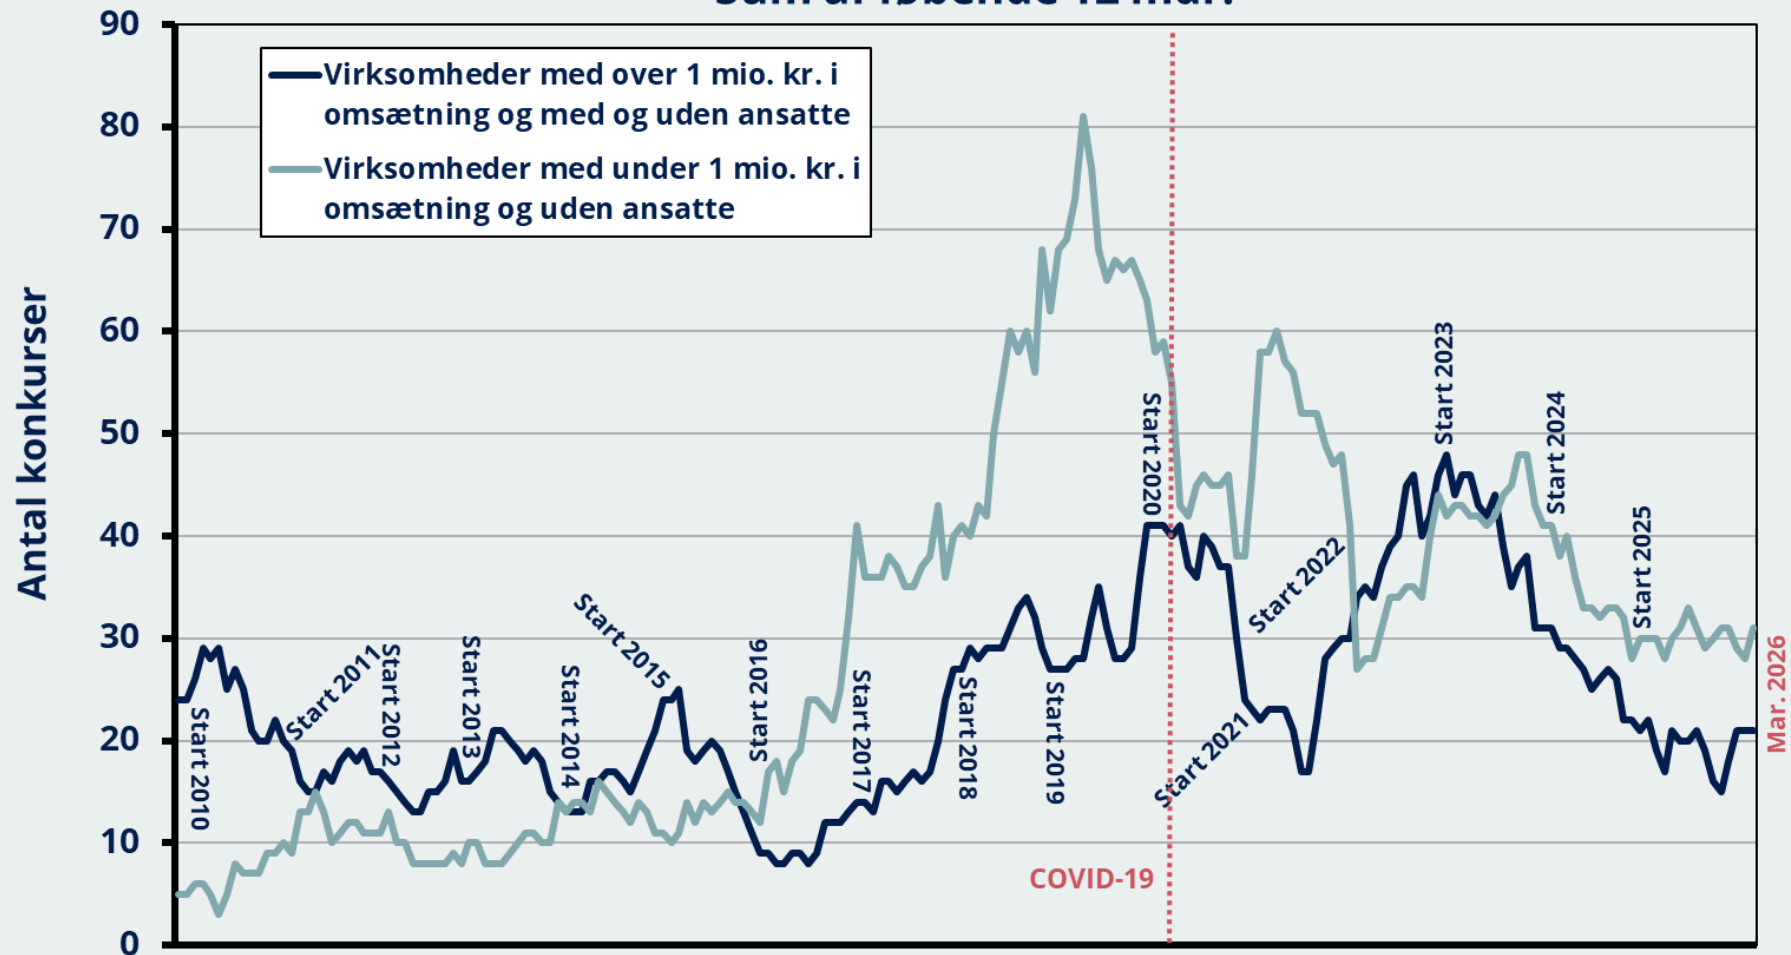

Konkurser i andre post- og kurertjenester Sum af løbende 12 mdr.

Note: Data i perioden efter Covid-19-nedlukningen i marts 2020 er præget af Sø- og Handelsrettens og skifteretternes nøddrift fra 12.3.-26.4.2020

Kilde: Danmarks Statistik