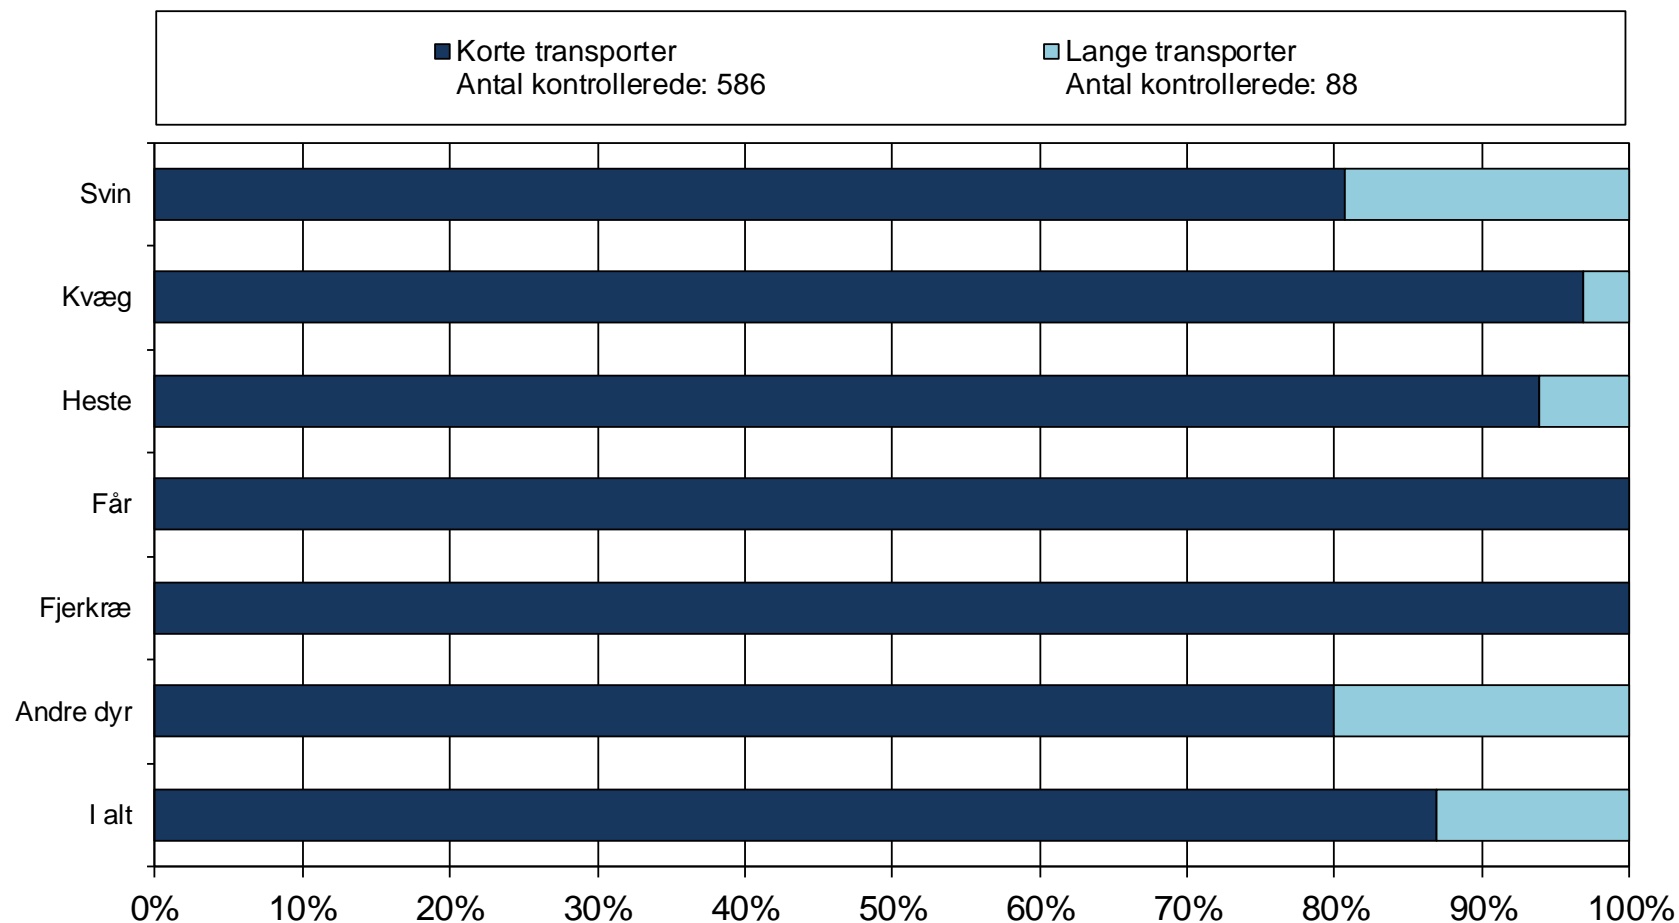

Andre dyr end svin, kvæg, heste, får og fjerkræ: Køretøjer med overtrædelser

Grunduddannelse ikke gennemført	2
Transportmidlers indretning og udformning	1
Autorisation ikke medbragt	1
Transportdok.: Oplysn. om: Oprind./ejer, afg.sted, -dato, -tid mv.	2

■ Korte og lange og nationale og internationale transport

I alt overtrædelser andre dyr end svin, kvæg, heste, får og fjerkræ: 6
Totalt kontrollerede: 10

Kilde: Rigspolitiets årsoversigt for dyretransportkontrol 2013

Kontrollerede transporter i forhold til om de var lange eller korte og fordelt på de enkelte dyrearter

Summen i denne graf er antal kontrollerede biler og ikke køretøjer således som i de øvrige grafer

Kilde: Rigspolitiets årsoversigt for dyretransportkontrol 2013