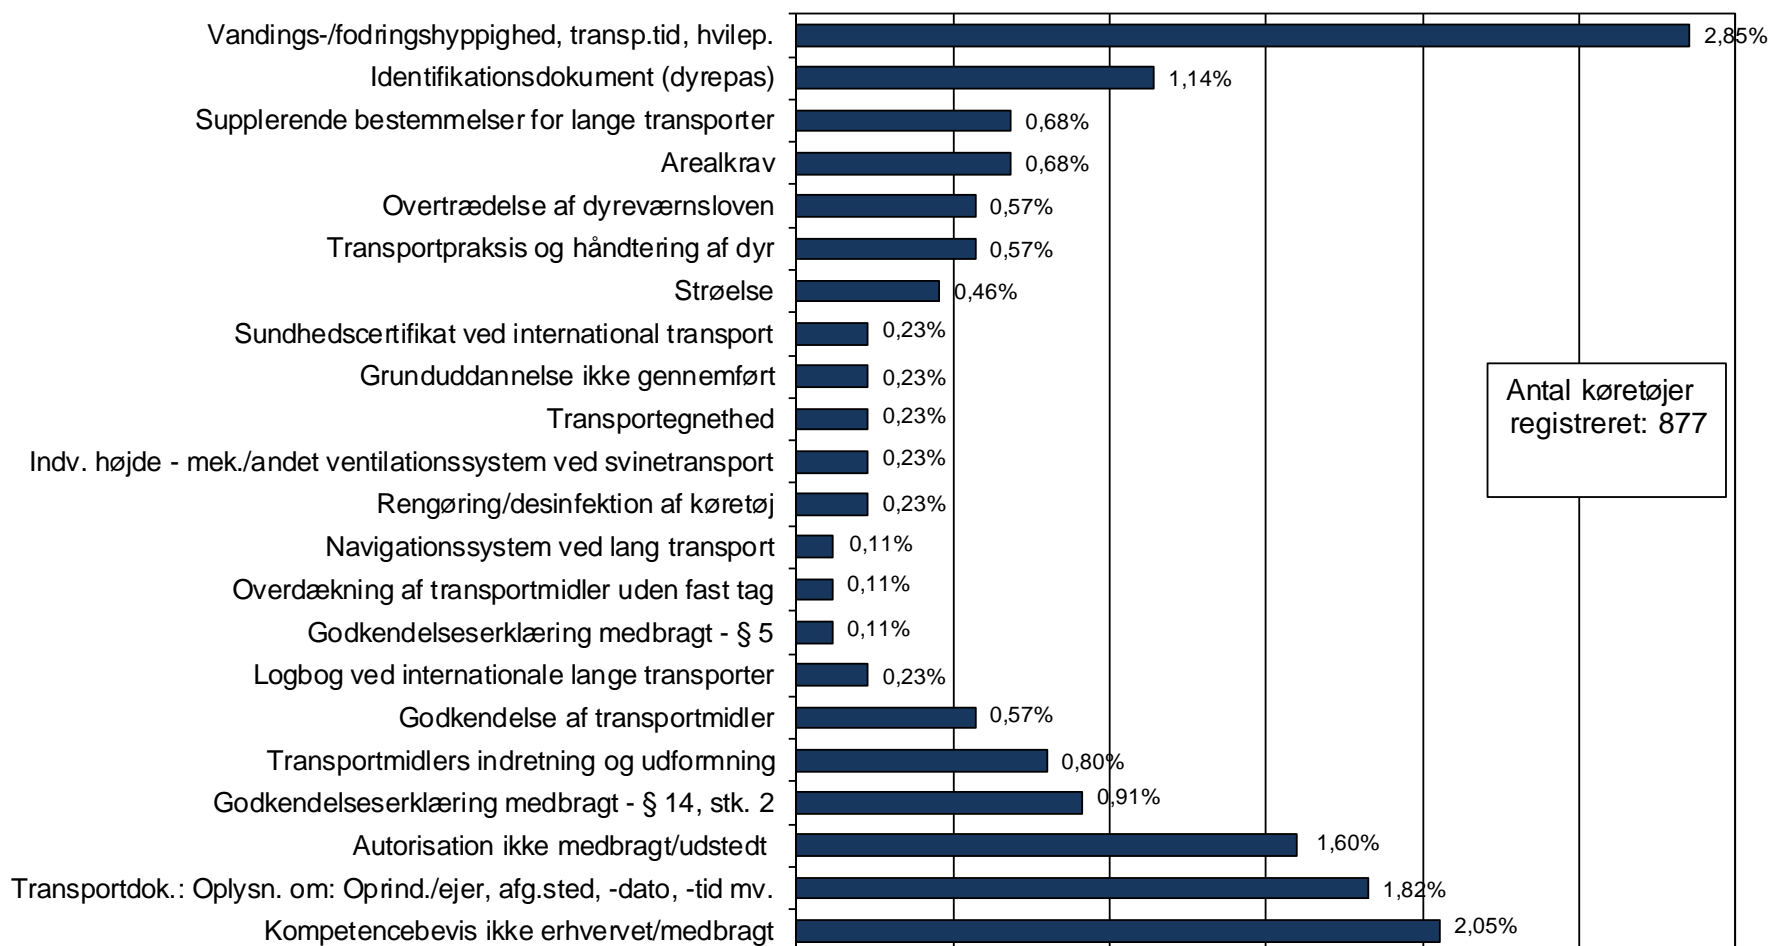

## Antal køretøjer, der er fundet overtrædelser på

Alle dyrearter, både korte og lange samt nationale og internationale transporter

Kilde: Rigspolitiets årsoversigt for dyretransportkontrol 2013

## Antal køretøjer med overtrædelser fordelt i forhold til dyreart

Tallene indeholder både korte/lange transporter, danske/udenlandske og nationale/internationale transporter

Kilde: Rigspolitiets årsoversigt for dyretransportkontrol 2013