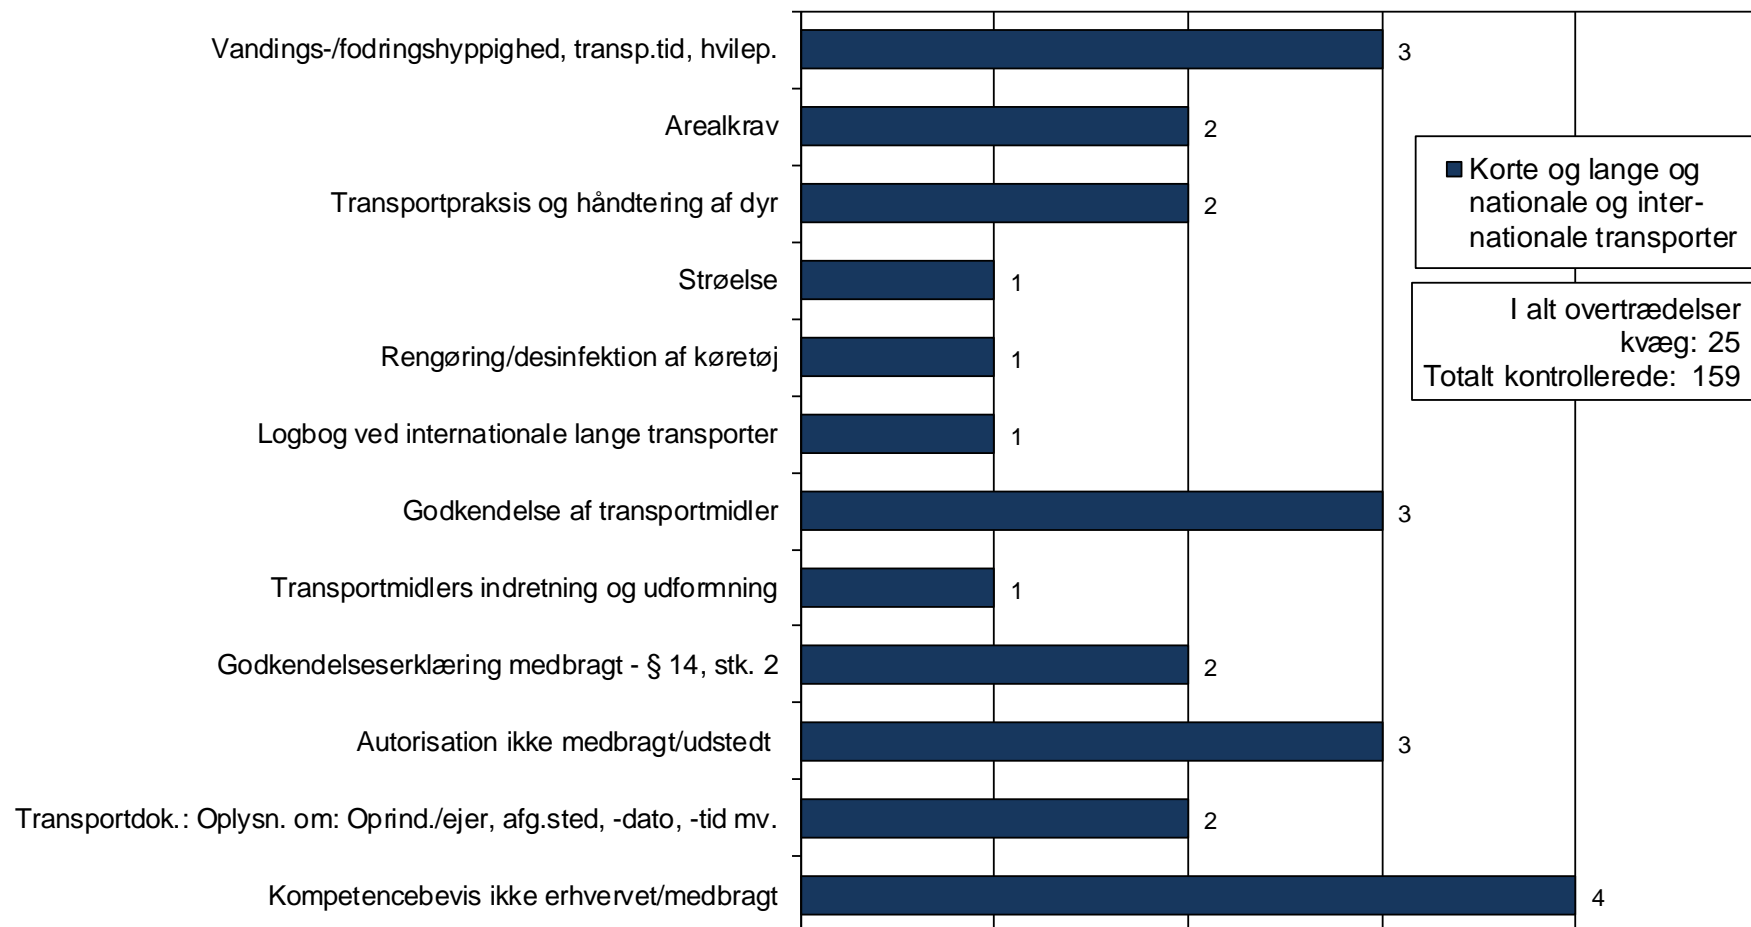

Kvæg: Køretøjer med overtrædelser

Kilde: Rigspolitiets årsoversigt for dyretransportkontrol 2013