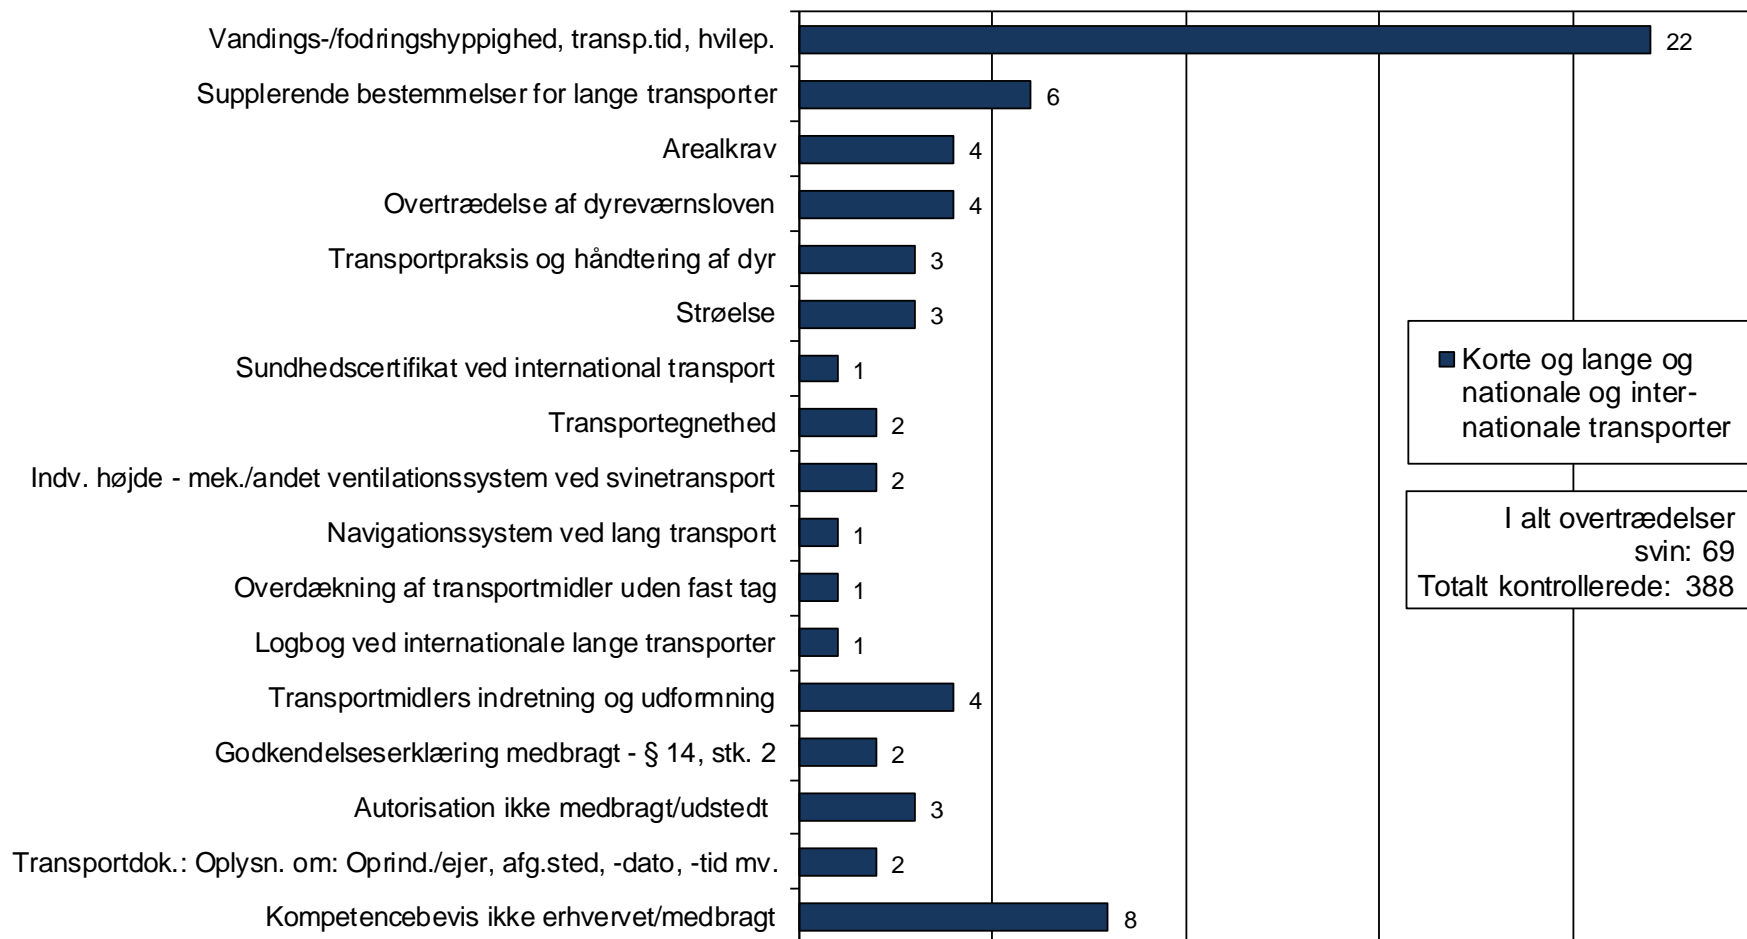

Svin: Køretøjer med overtrædelser

Kilde: Rigspolitiets årsoversigt for dyretransportkontrol 2013

Andre dyr end svin, kvæg, heste, får og fjerkræ: Køretøjer med overtrædelser

Grunduddannelse ikke gennemført	2
Transportmidlers indretning og udformning	1
Autorisation ikke medbragt	1
Transportdok.: Oplysn. om: Oprind./ejer, afg.sted, -dato, -tid mv.	2

■ Korte og lange og nationale og internationale transport

I alt overtrædelser andre dyr end svin, kvæg, heste, får og fjerkræ: 6
Totalt kontrollerede: 10

Kilde: Rigspolitiets årsoversigt for dyretransportkontrol 2013