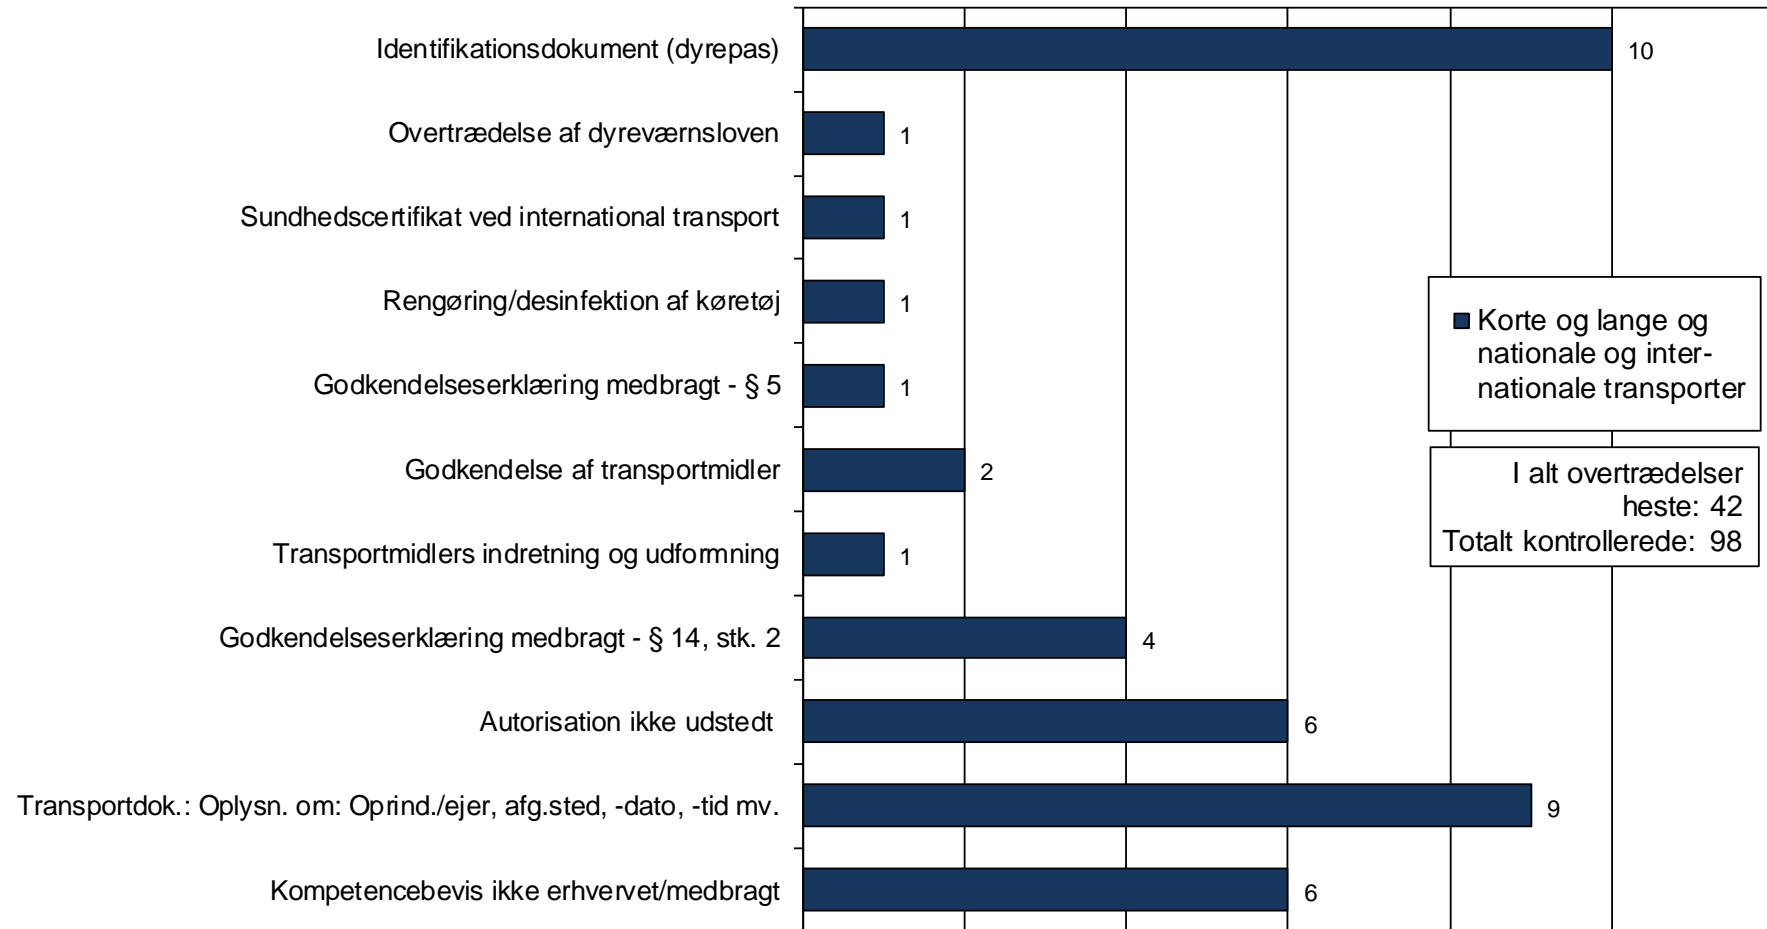

Heste: Køretøjer med overtrædelser

Kilde: Rigspolitiets årsoversigt for dyretransportkontrol 2013