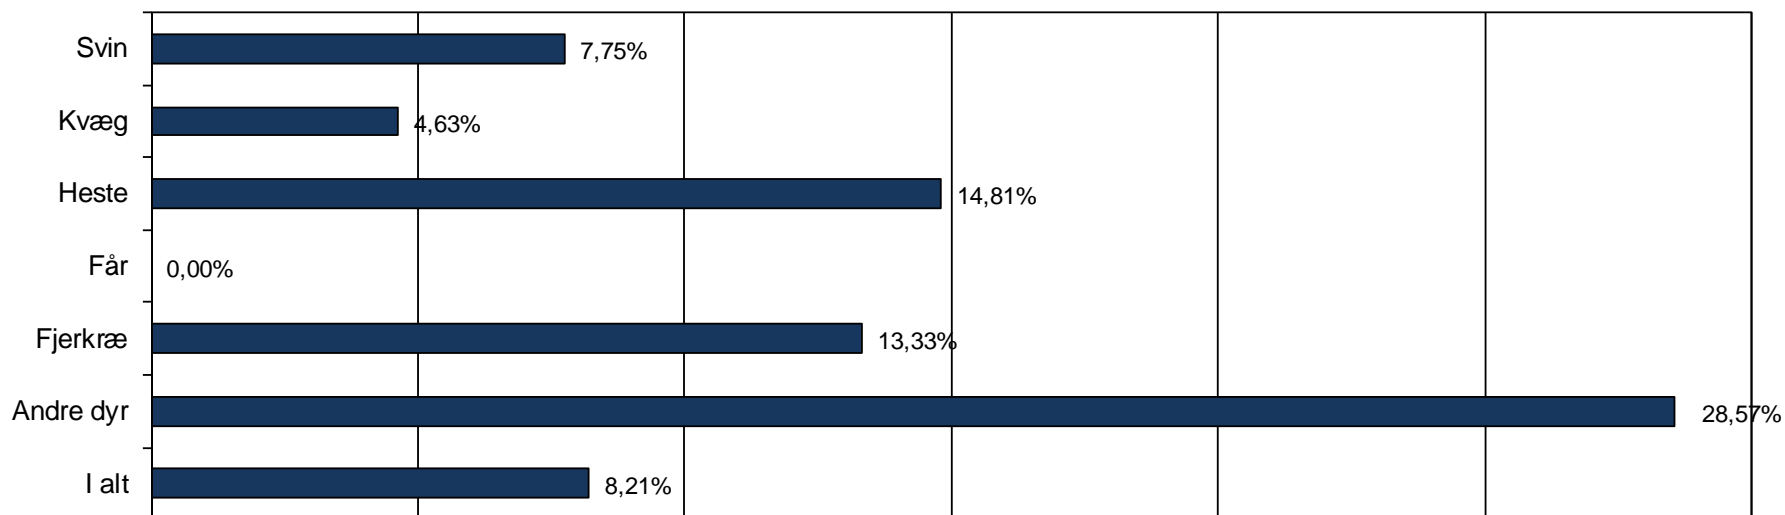

## Antal køretøjer, der er fundet overtrædelser på

Alle dyrearter, både korte og lange samt nationale og internationale transporter

Kilde: Rigspolitiets årsoversigt for dyretransportkontrol 2013

## Antal køretøjer med overtrædelser fordelt i forhold til dyreart

Tallene indeholder både korte/lange transporter, danske/udenlandske og nationale/internationale transporter

Kilde: Rigspolitiets årsoversigt for dyretransportkontrol 2013