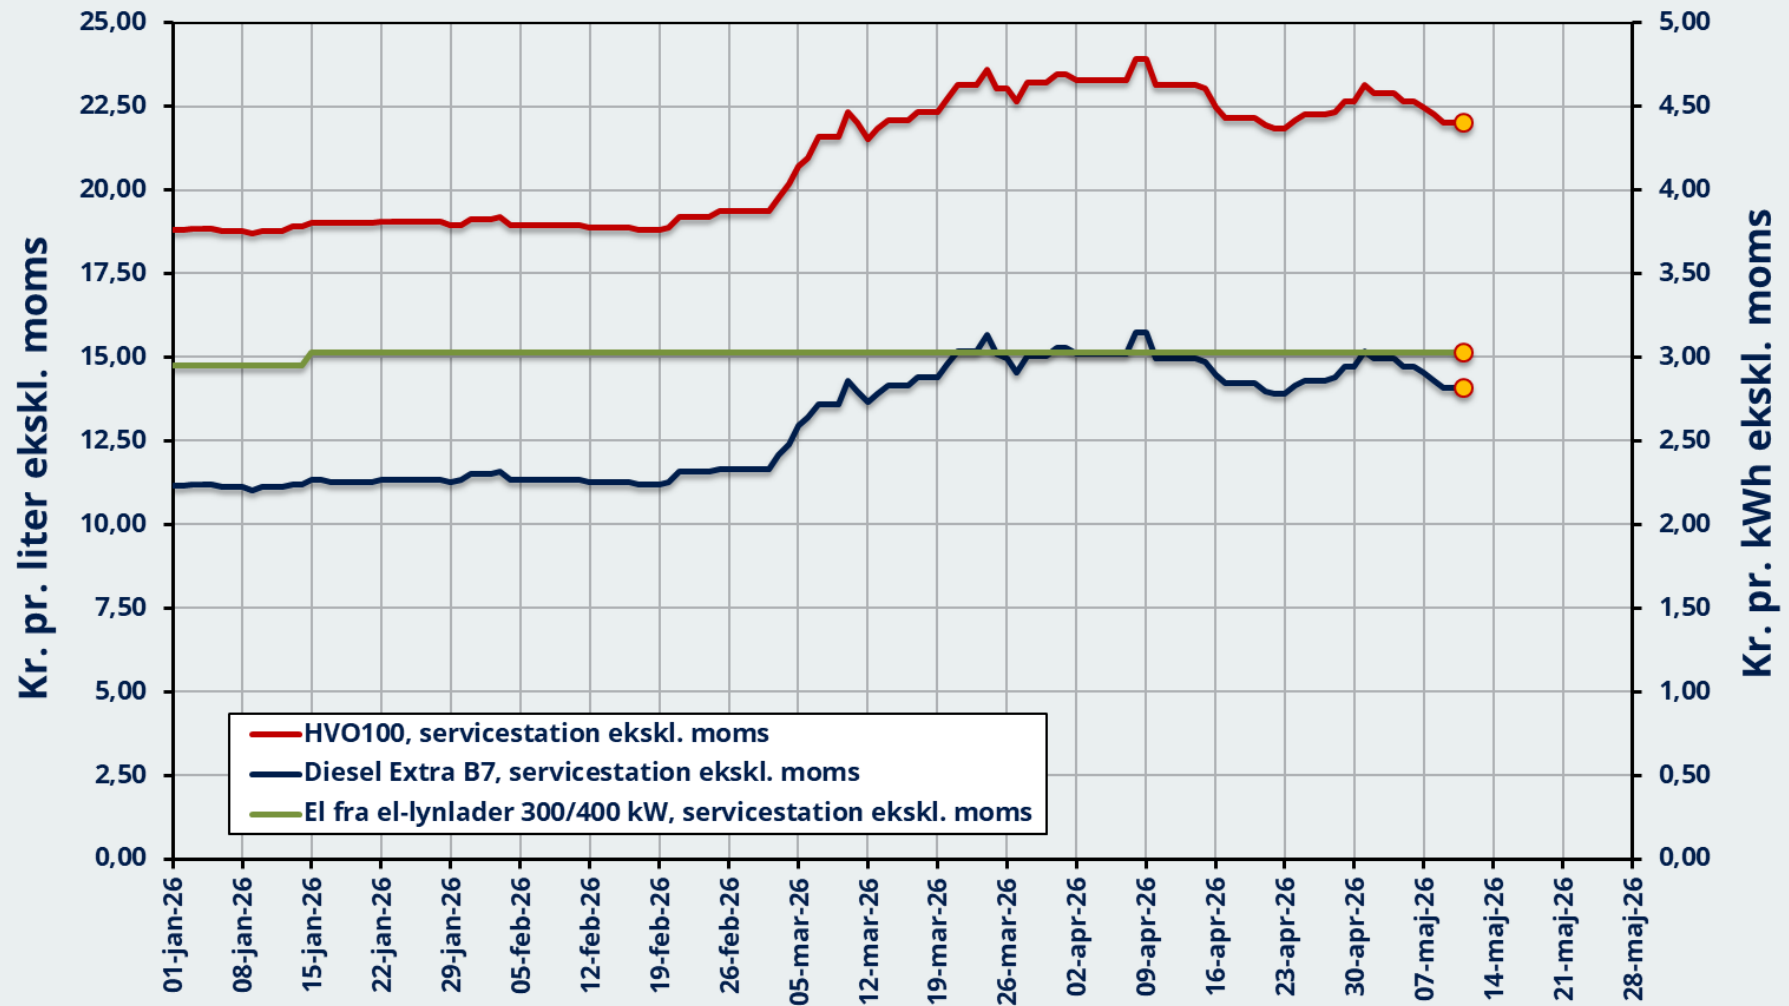

Prisudvikling diesel, HVO100¹ og el² inkl. afgifter og ekskl. moms

¹Notering startet pr. 15. januar 2021.

²Data offentliggjort fra og med 1. januar 2024 med historik fra 27. juni 2022.