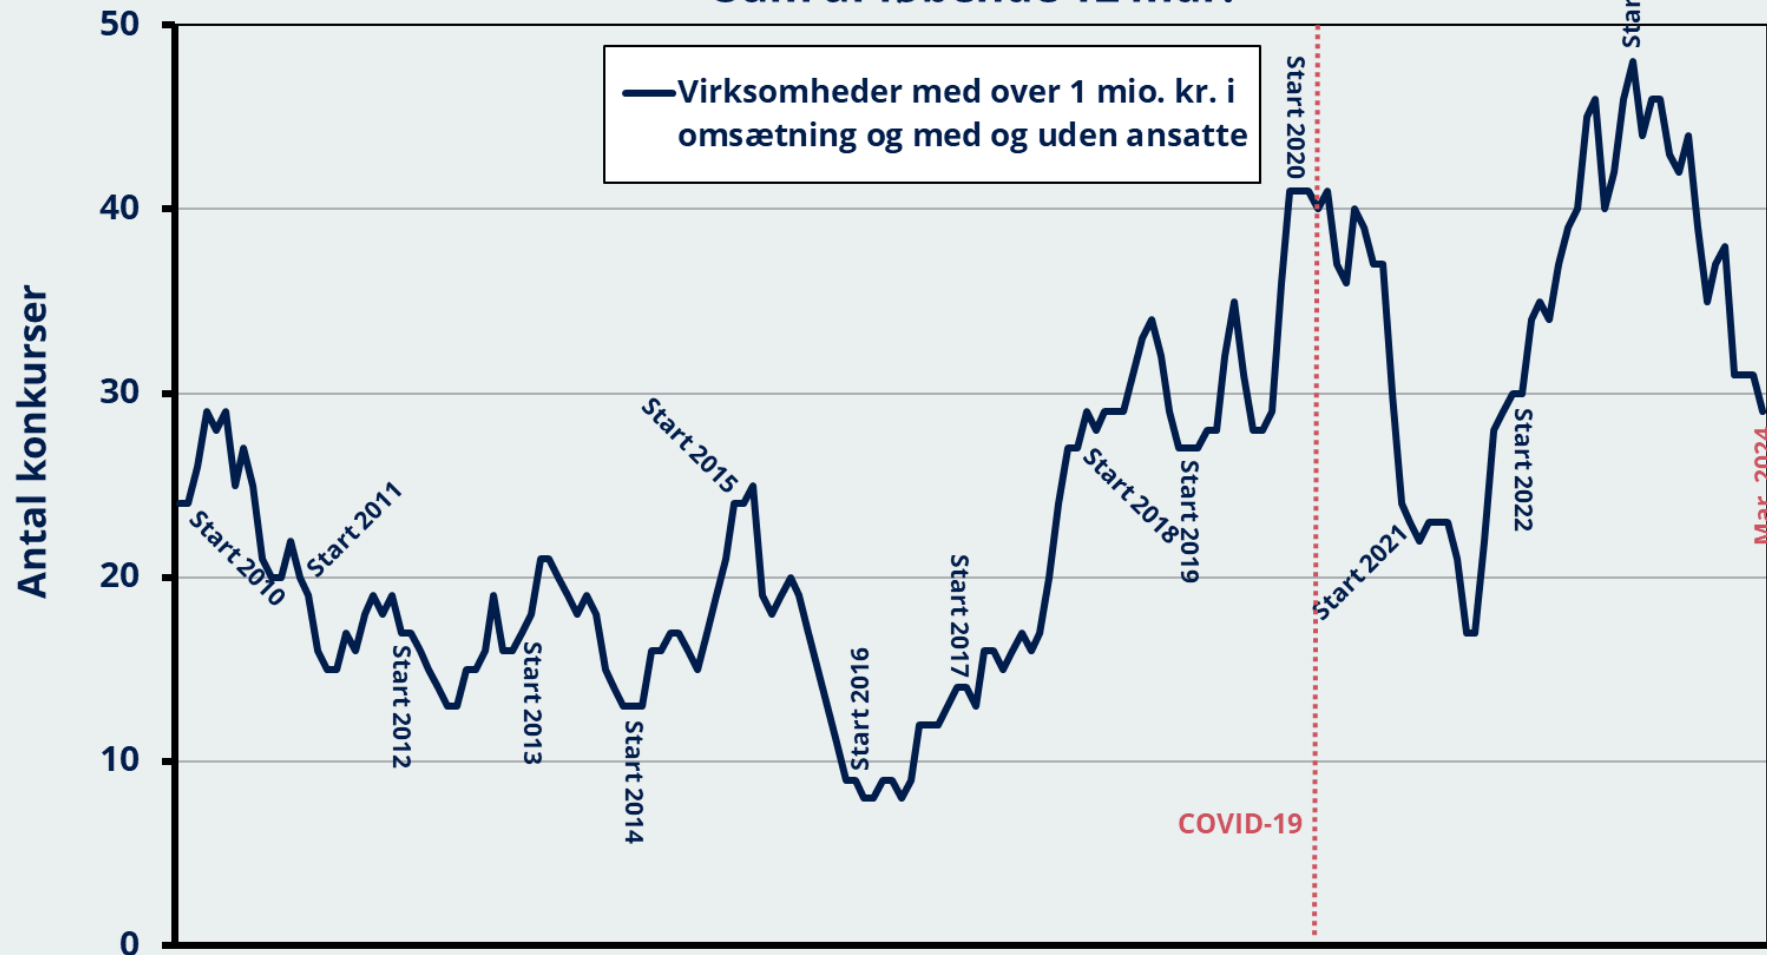

## Konkurser i andre post- og kurertjenester Sum af løbende 12 mdr.

Note: Data i perioden efter Covid-19-nedlukningen i marts 2020 er præget af Sø- og Handelsrettens og skifteretternes nøddrift fra 12.3.-26.4.2020