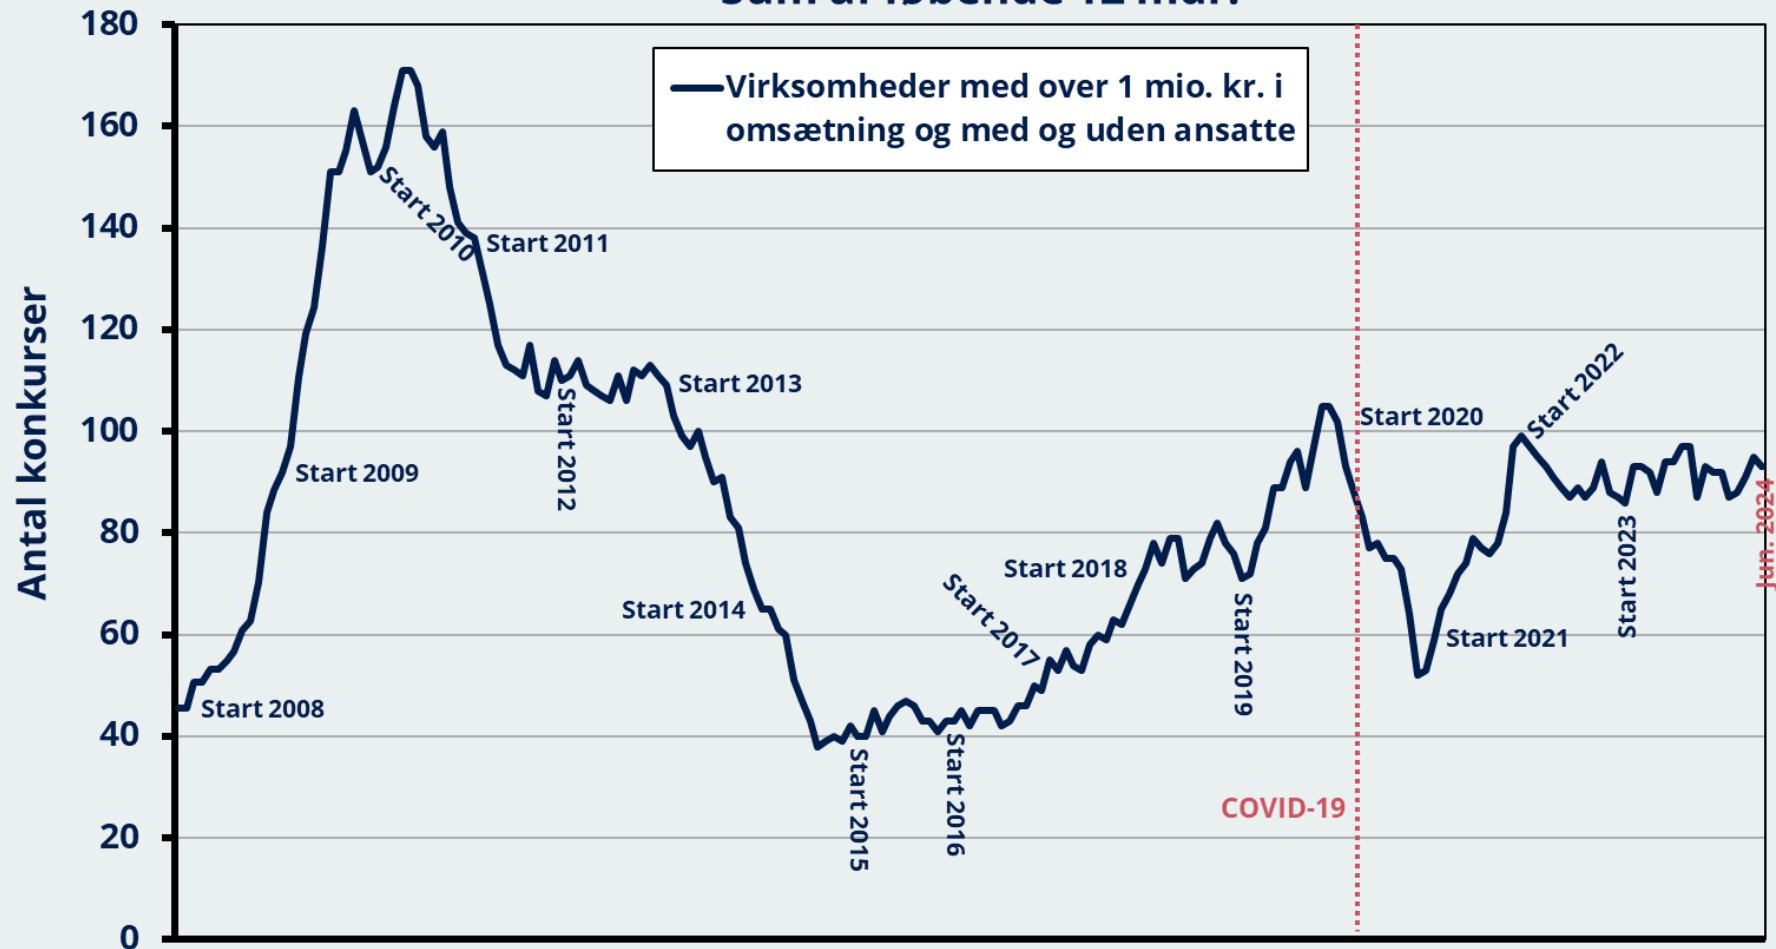

## Konkurser i vejgodstransport Sum af løbende 12 mdr.

Note: Pga. databrud i 2009 er udviklingen i perioden før 2009M12 genberegnet. Data i perioden efter Covid-19-nedlukningen i marts 2020 er præget af Sø- og Handelsrettens og skifteretternes nøddrift fra 12.3.-26.4.2020