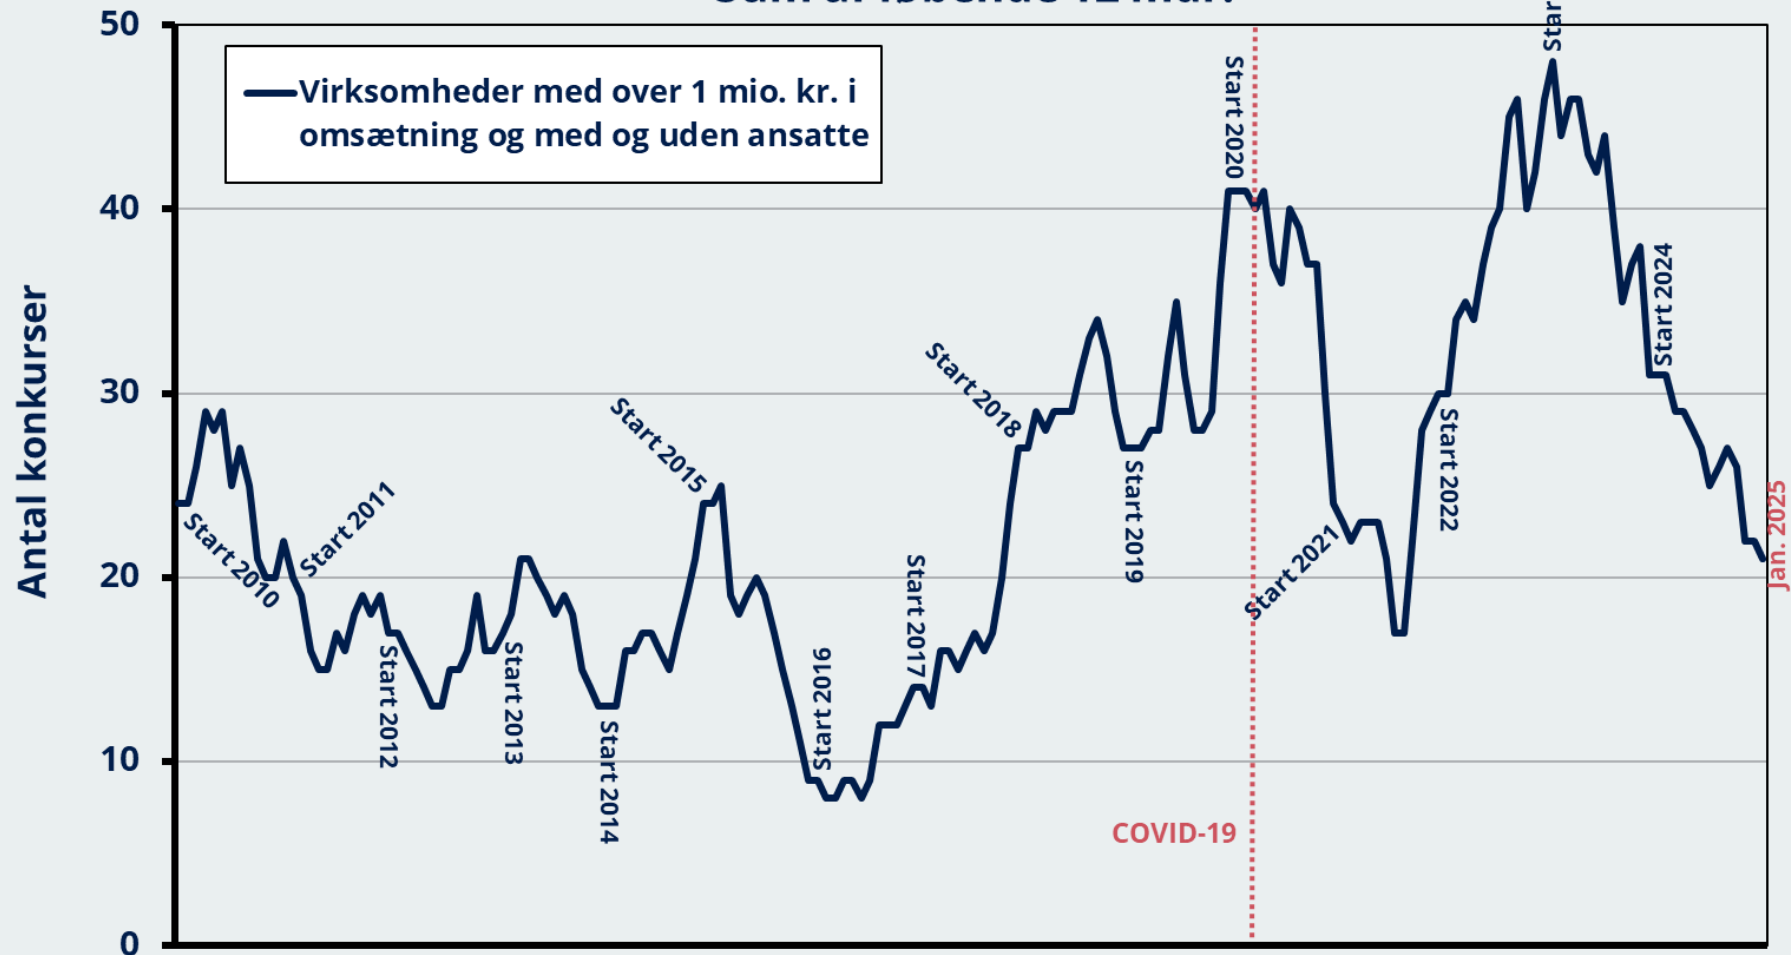

## Konkurser i andre post- og kurertjenester Sum af løbende 12 mdr.

Note: Data i perioden efter Covid-19-nedlukningen i marts 2020 er præget af Sø- og Handelsrettens og skifteretternes nøddrift fra 12.3.-26.4.2020