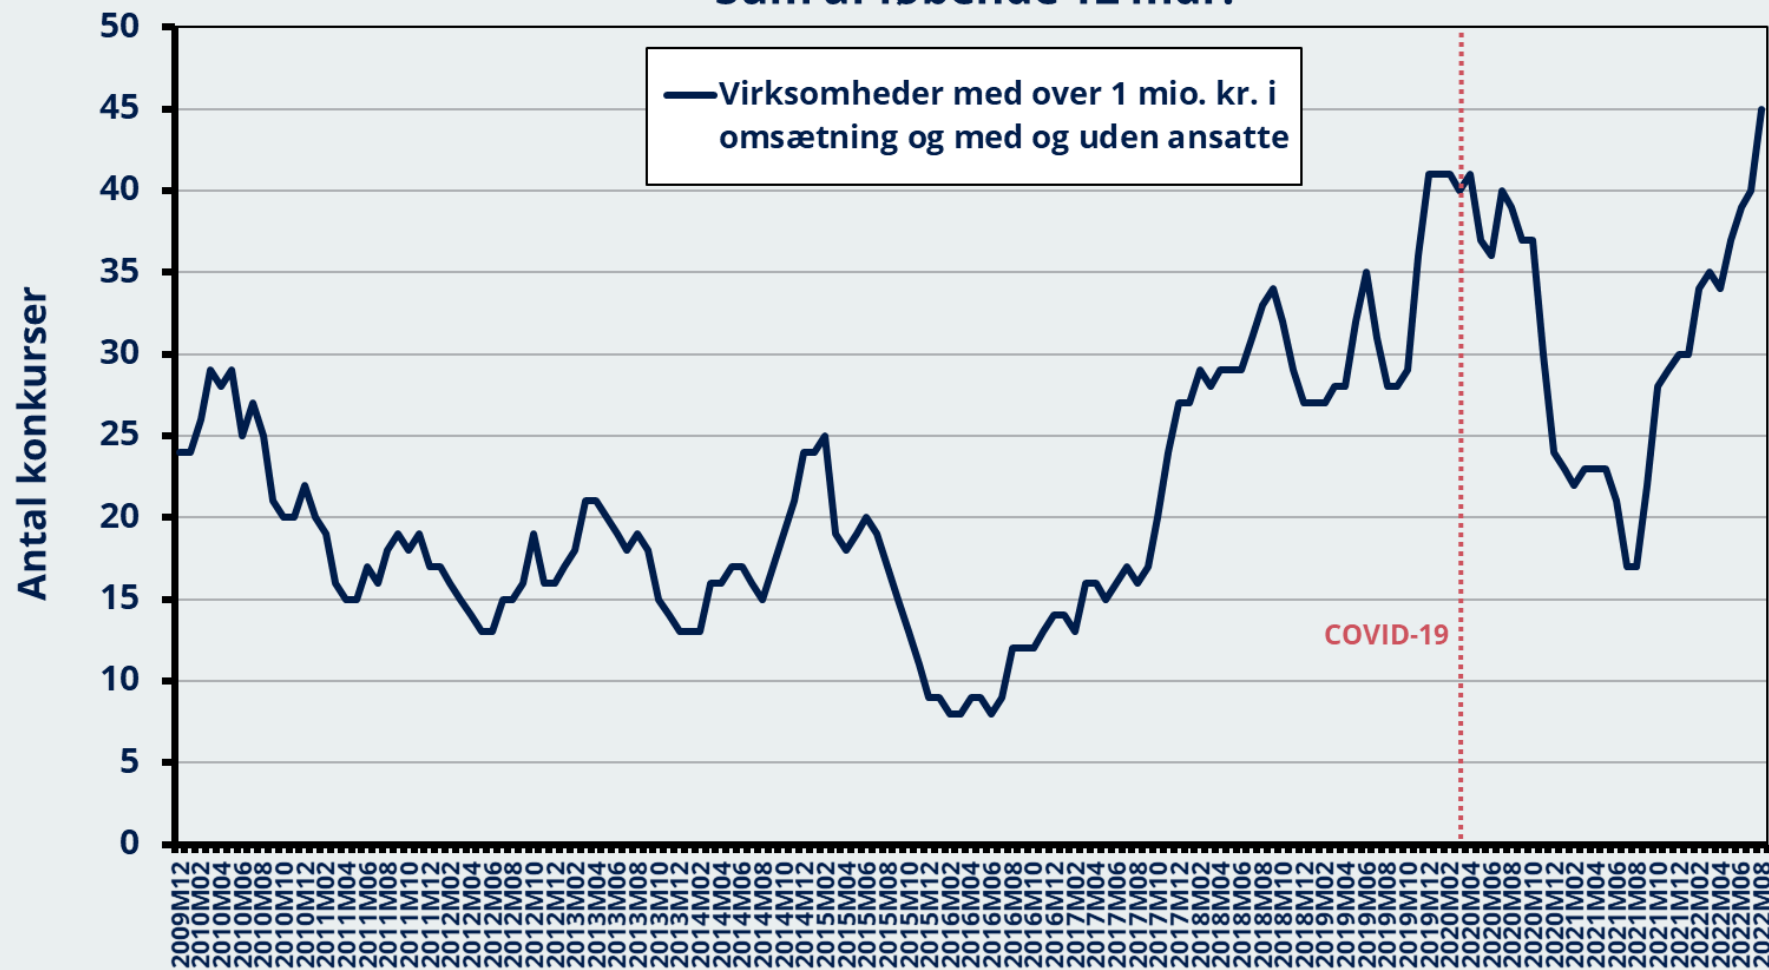

Konkurser i andre post- og kurertjenester Sum af løbende 12 mdr.

Note: Data i perioden efter Covid-19-nedlukningen i marts 2020 er præget af Sø- og Handelsrettens og skifteretternes nøddrift fra 12.3.-26.4.2020