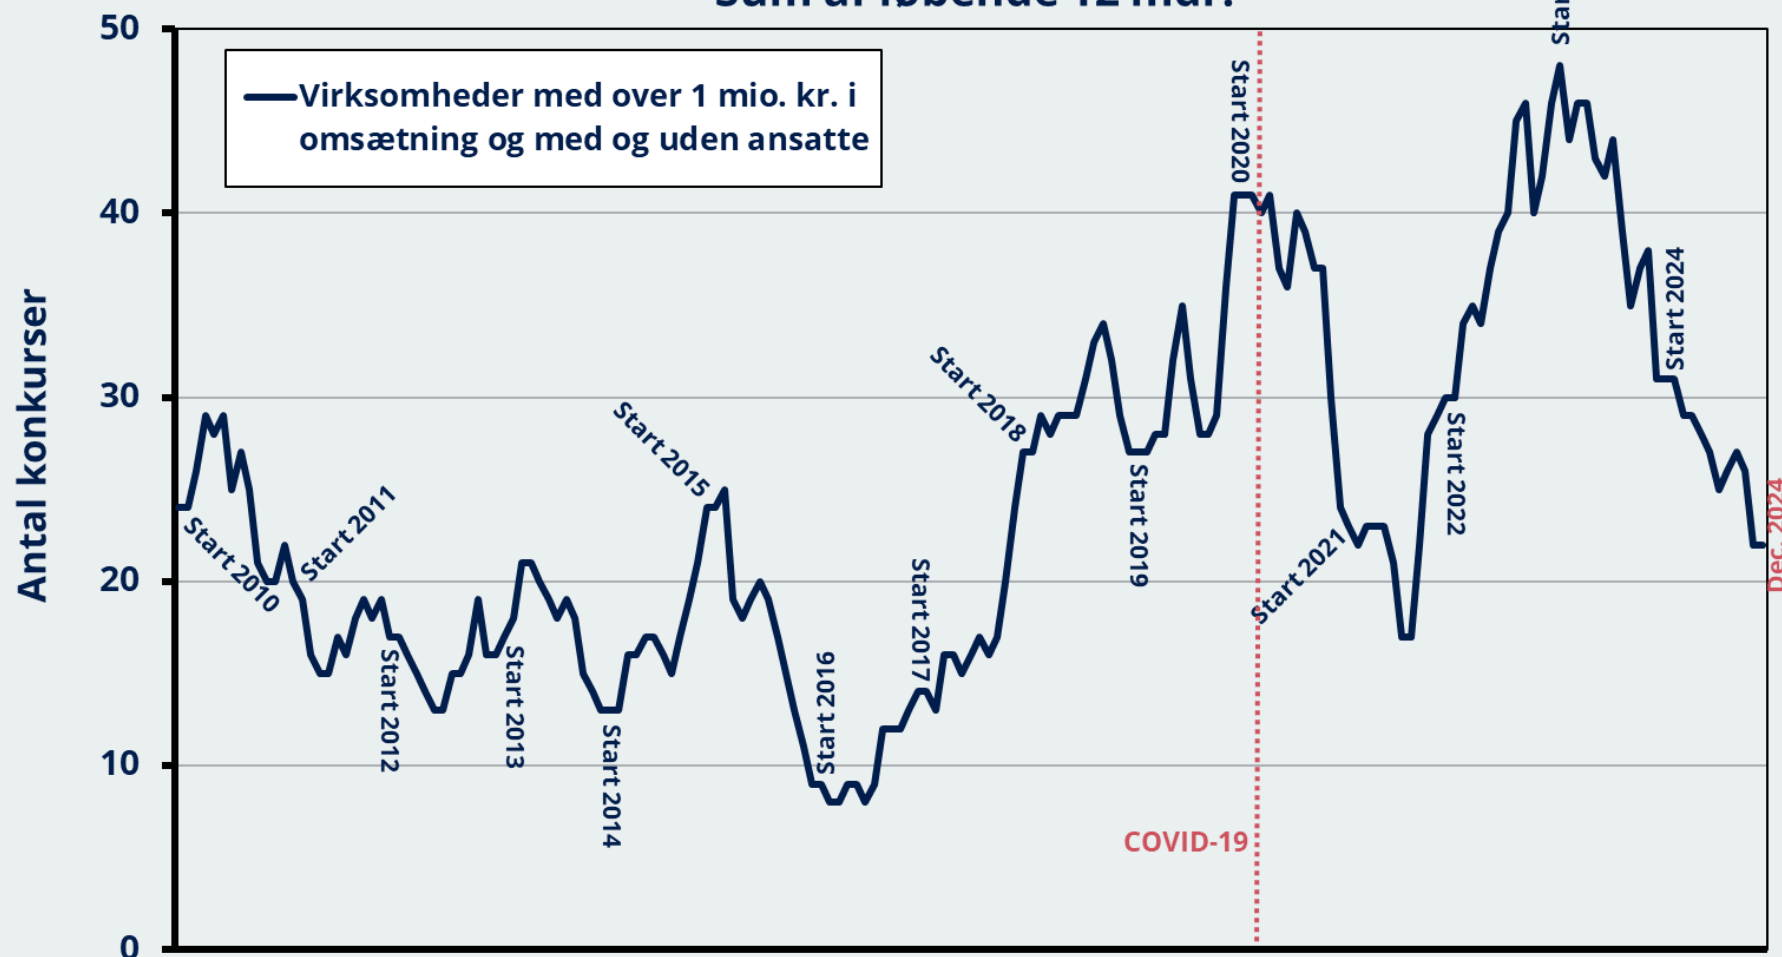

Konkurser i andre post- og kurertjenester Sum af løbende 12 mdr.

Note: Data i perioden efter Covid-19-nedlukningen i marts 2020 er præget af Sø- og Handelsrettens og skifteretternes nøddrift fra 12.3.-26.4.2020

Kilde: Danmarks Statistik