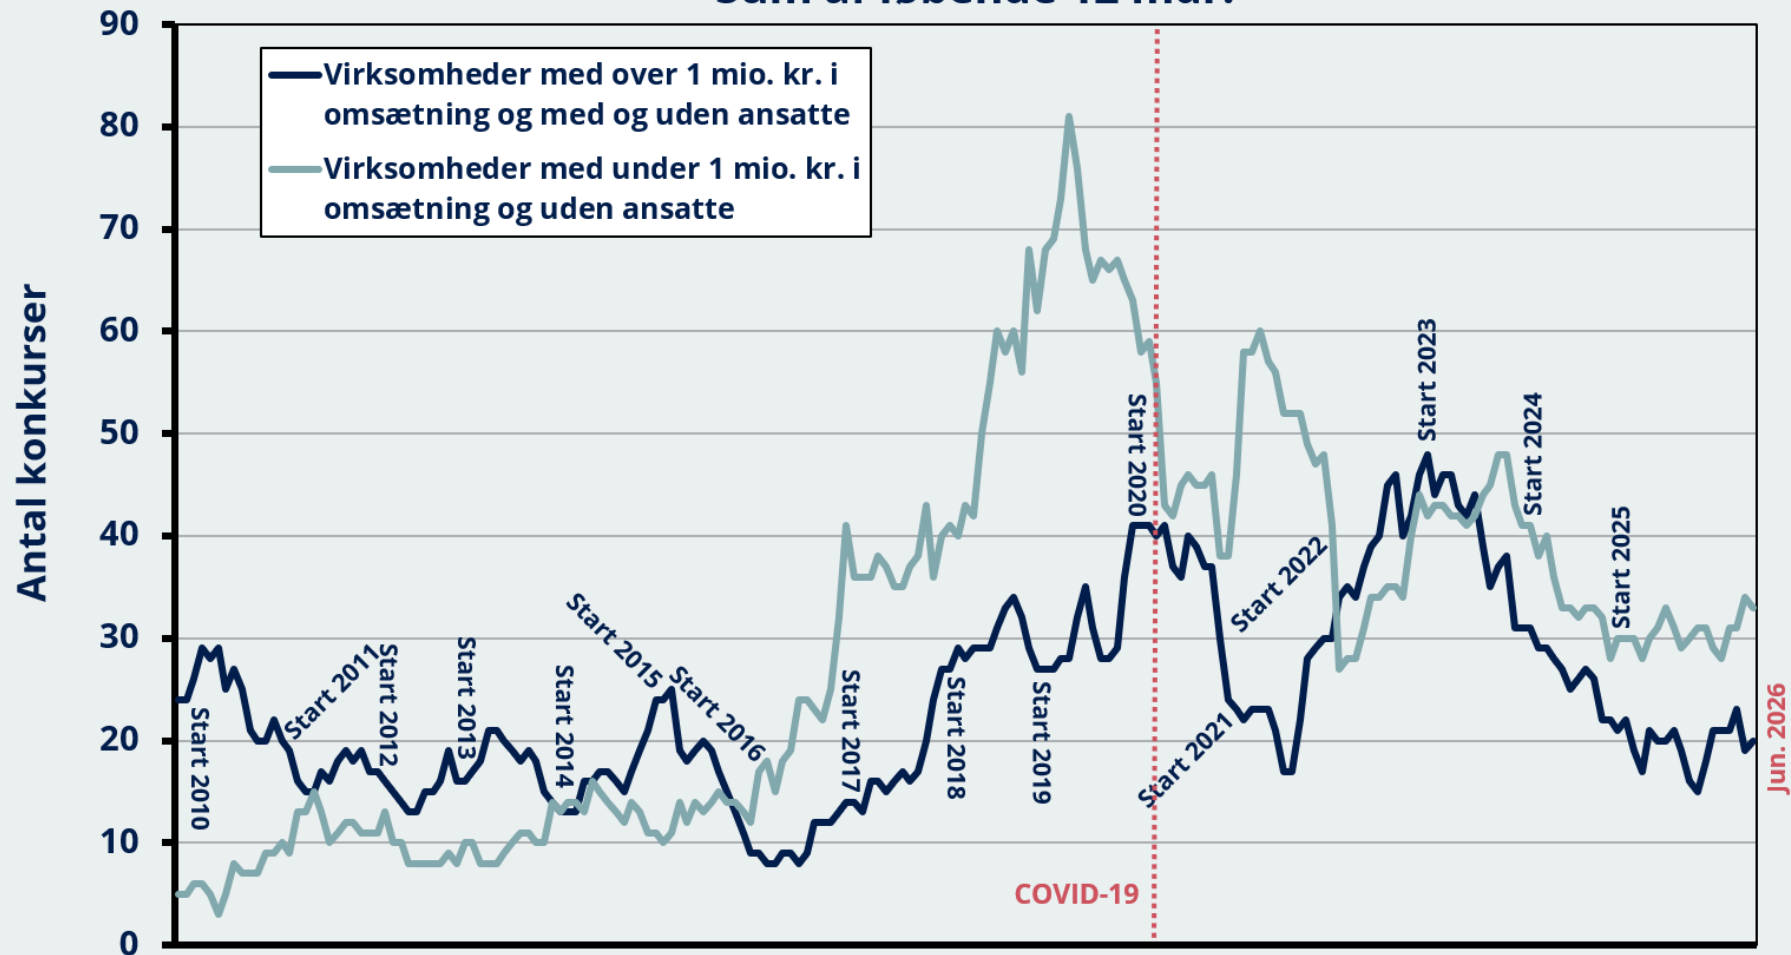

Konkurser i andre post- og kurertjenester Sum af løbende 12 mdr.

Note: Data i perioden efter Covid-19-nedlukningen i marts 2020 er præget af Sø- og Handelsrettens og skifteretternes nøddrift fra 12.3.-26.4.2020

Kilde: Danmarks Statistik