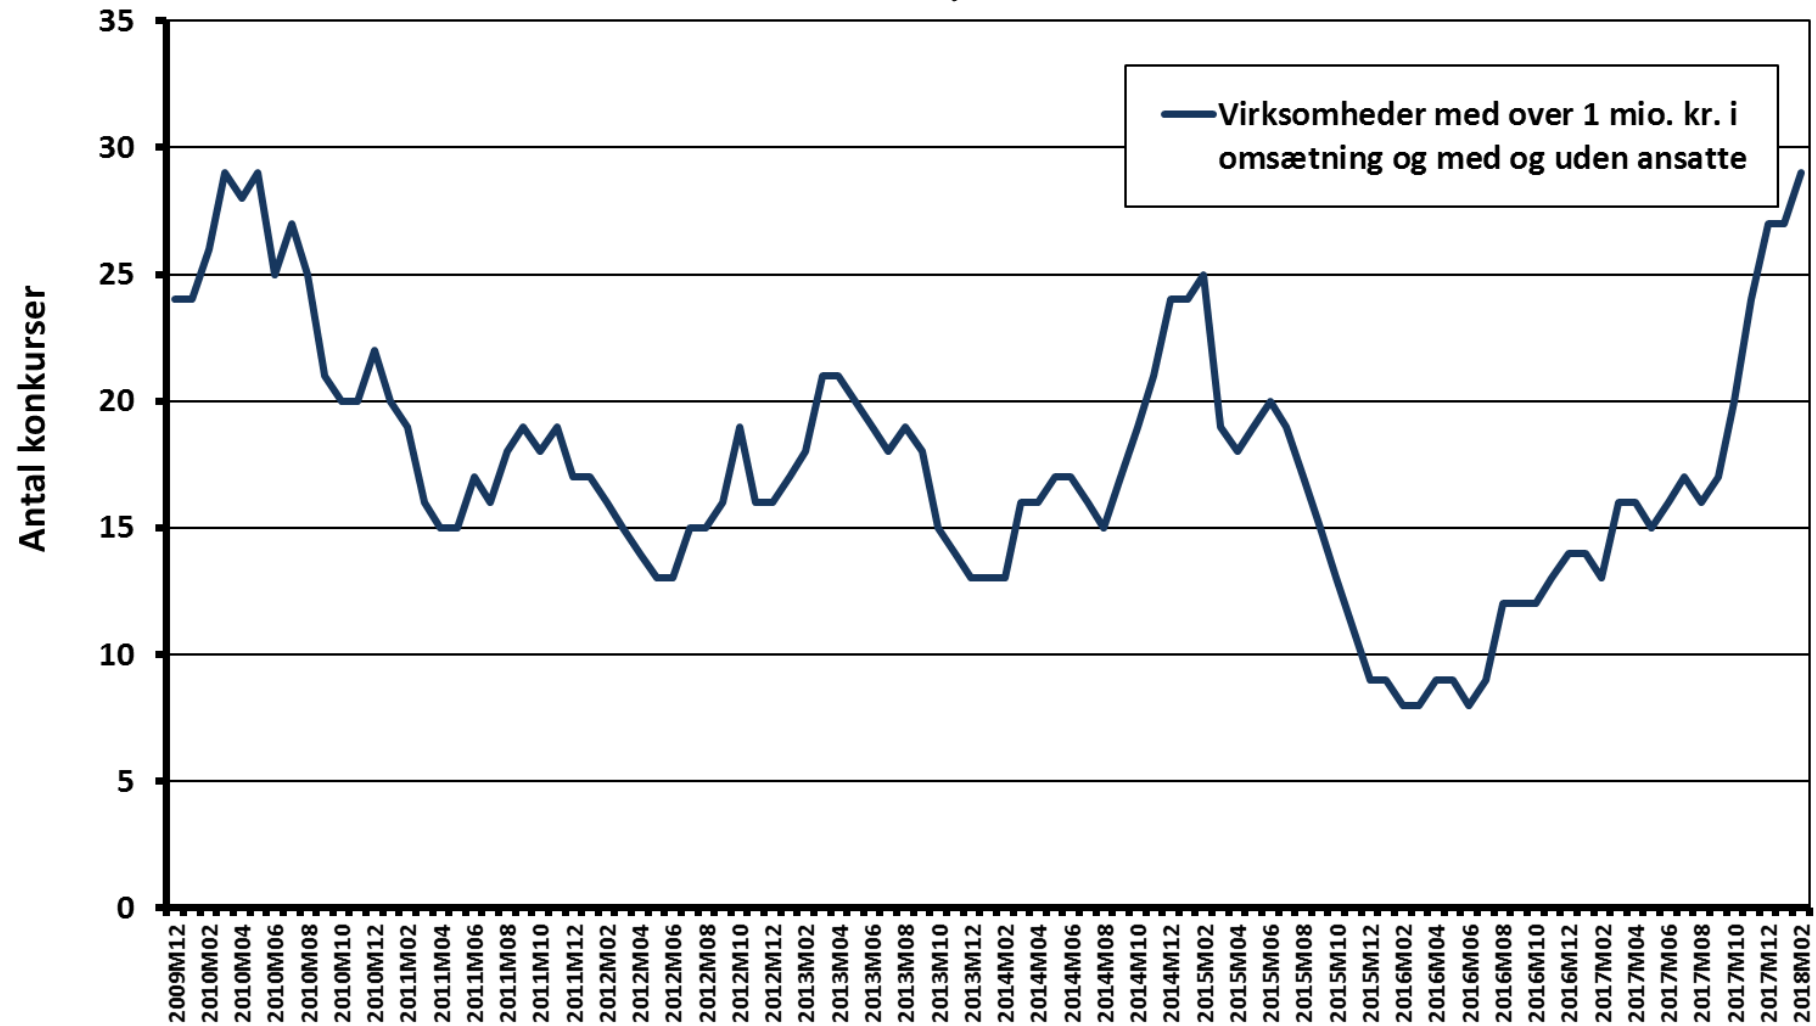

Konkurser i andre post- og kurer tjenester Sum af løbende 12 mdr.

Kilde: Danmarks Statistik