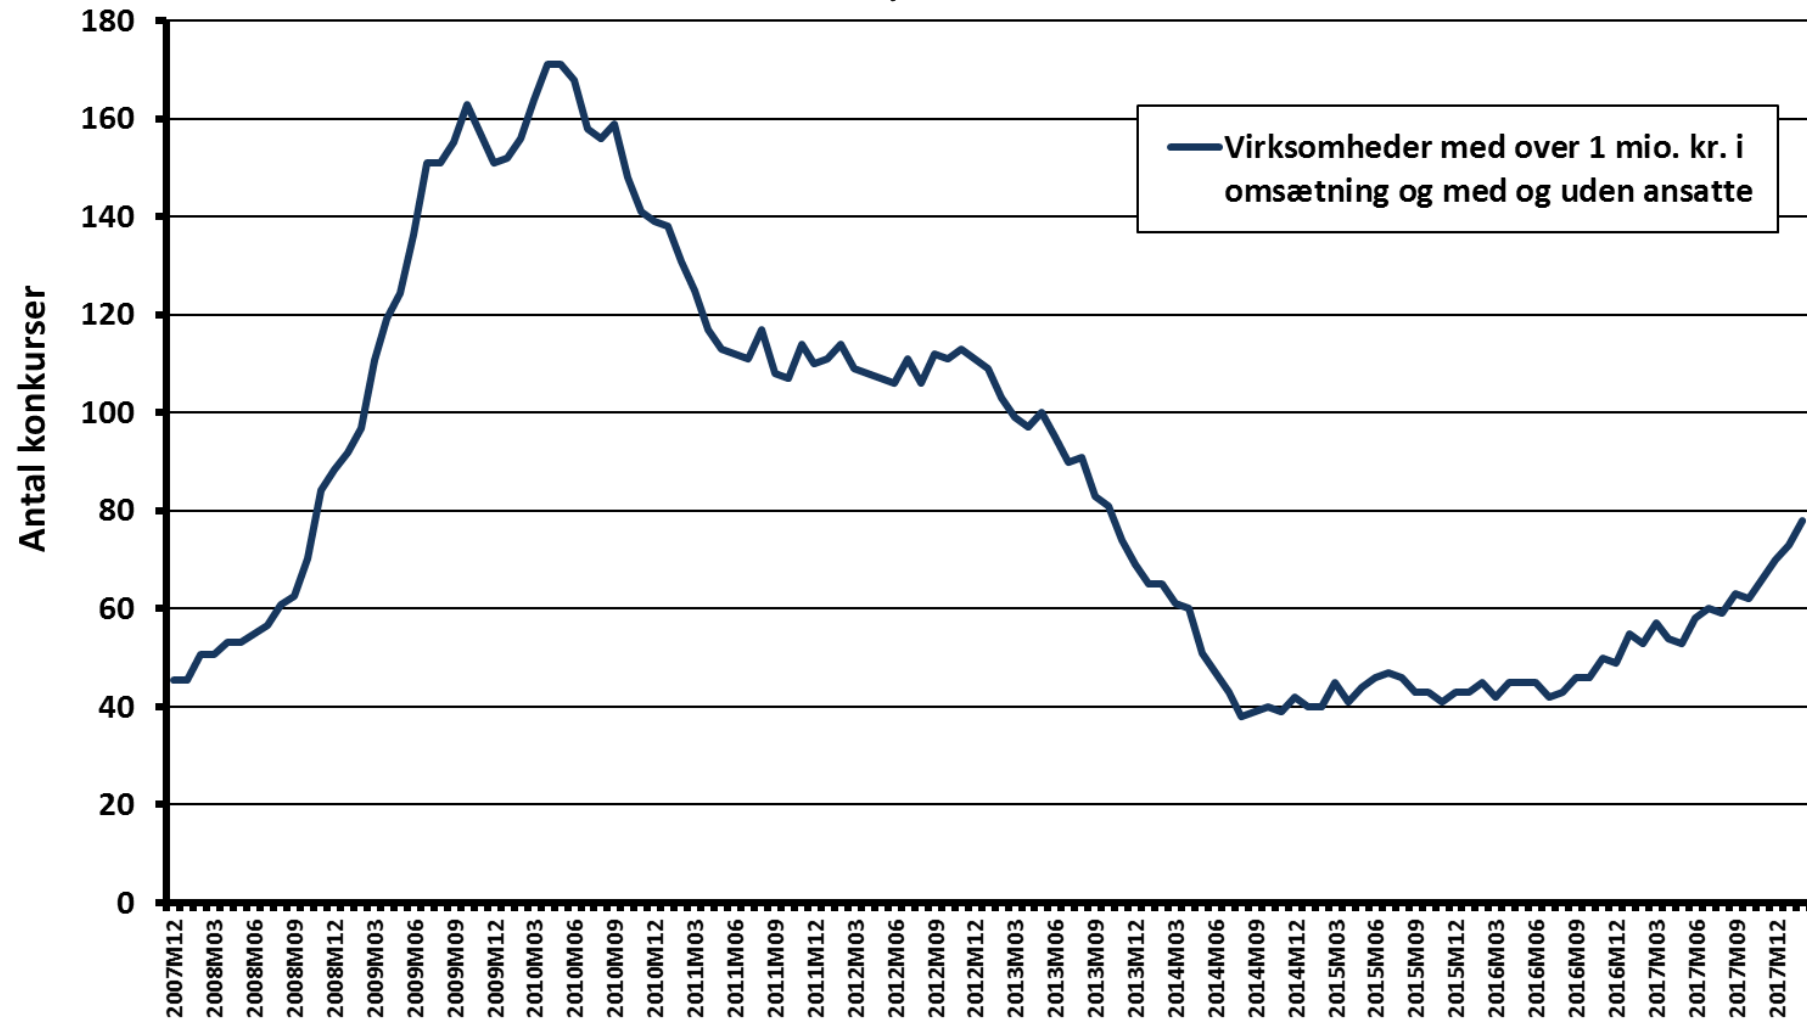

Konkurser i vejgodstransport Sum af løbende 12 mdr.

Note: Pga. databrud i 2009 er udviklingen i perioden før 2009M12 genberegnet

Kilde: Danmarks Statistik