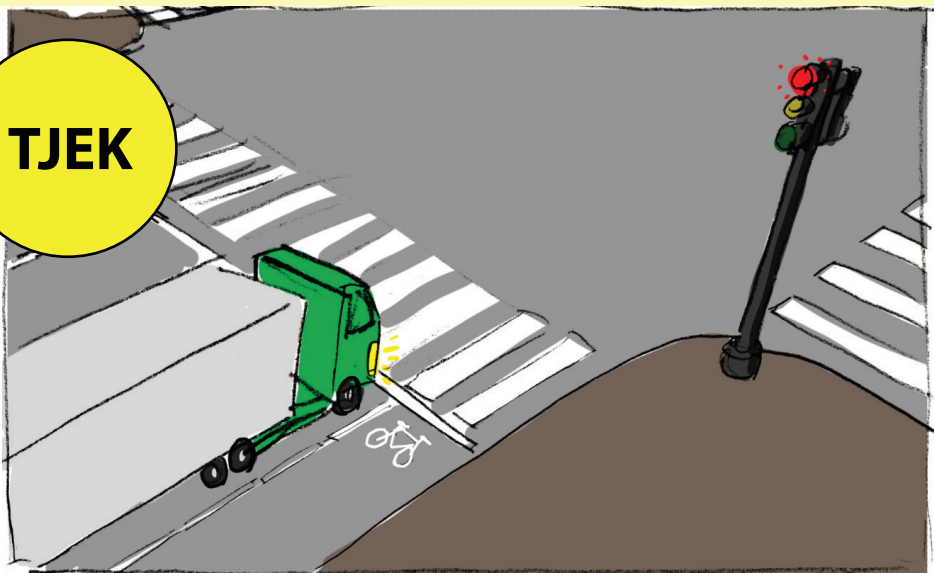

Dobbelt-Tjek -redder liv

TJEK