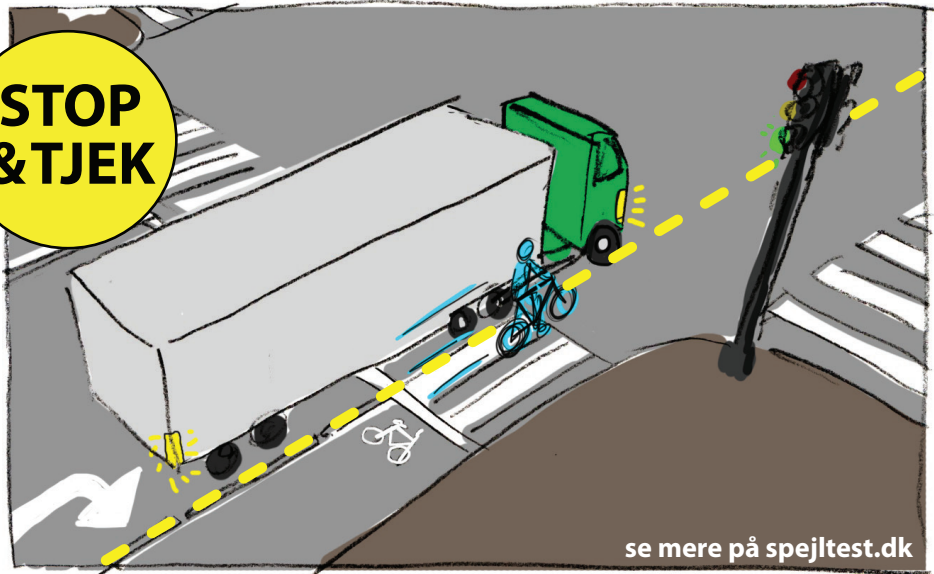

**STOP
& TJEK**