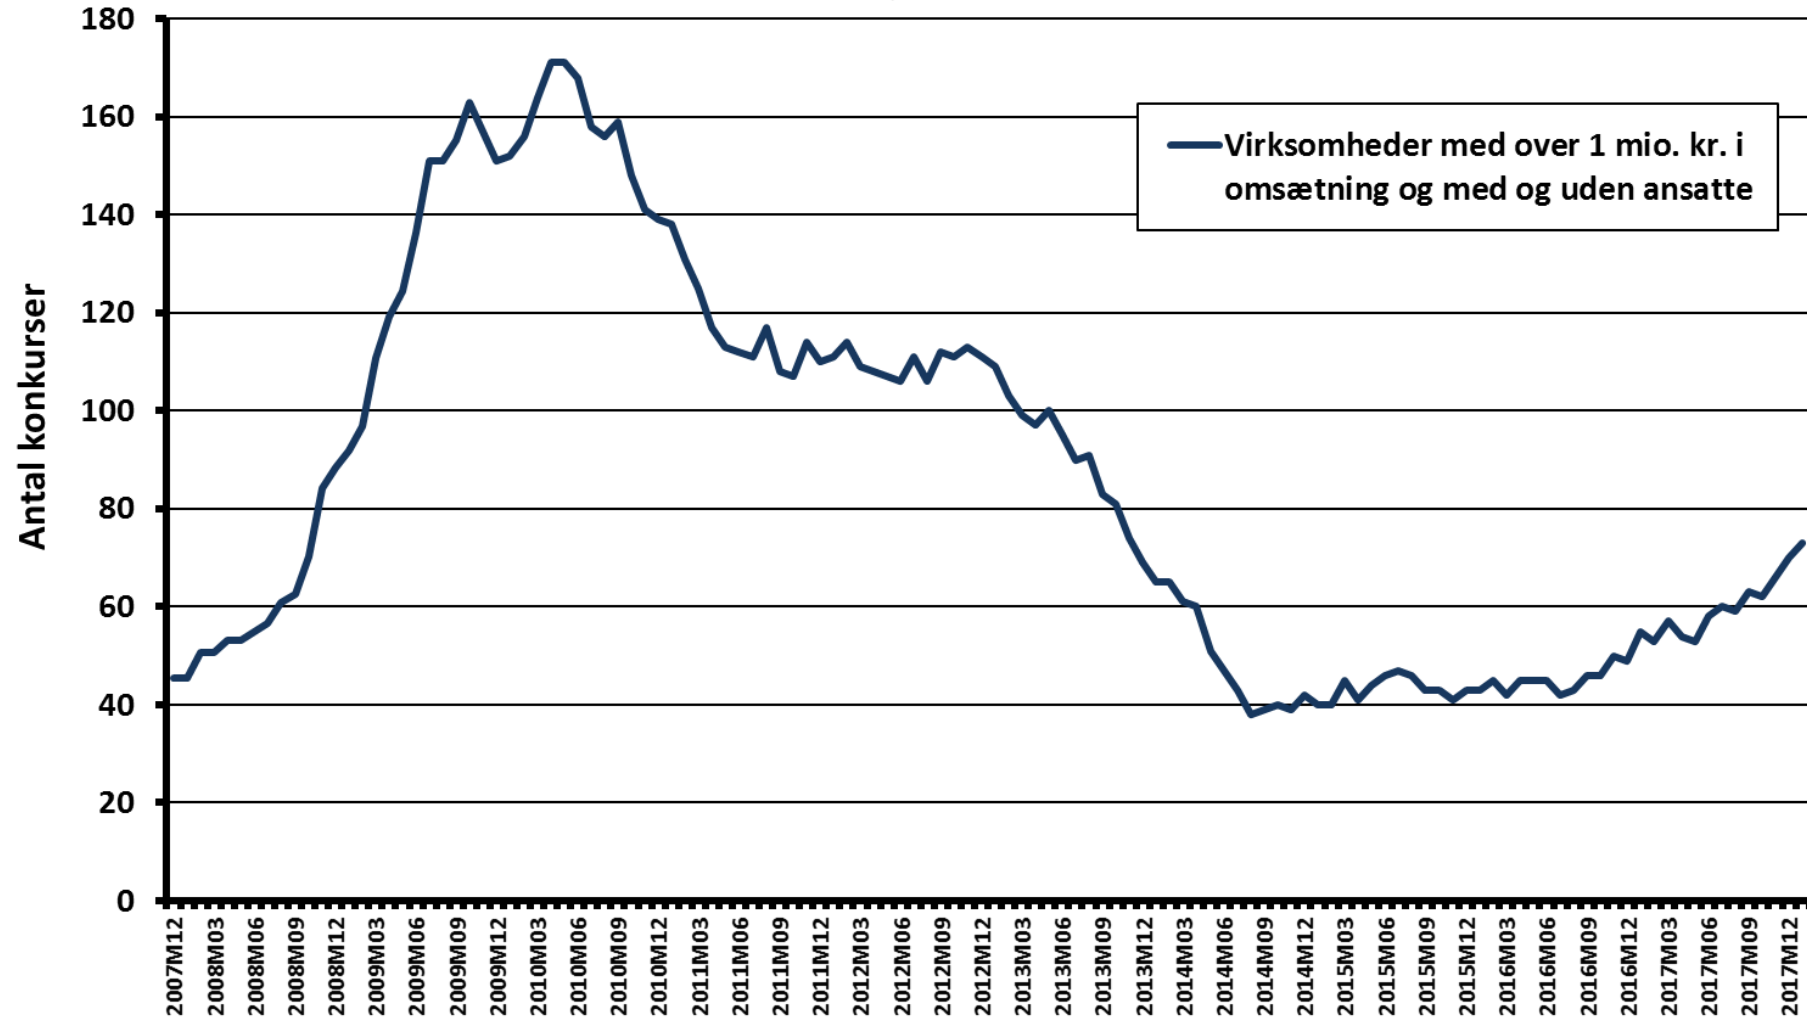

Konkurser i vejgodstransport Sum af løbende 12 mdr.

Note: Pga. databrud i 2009 er udviklingen i perioden før 2009M12 genberegnet

Kilde: Danmarks Statistik