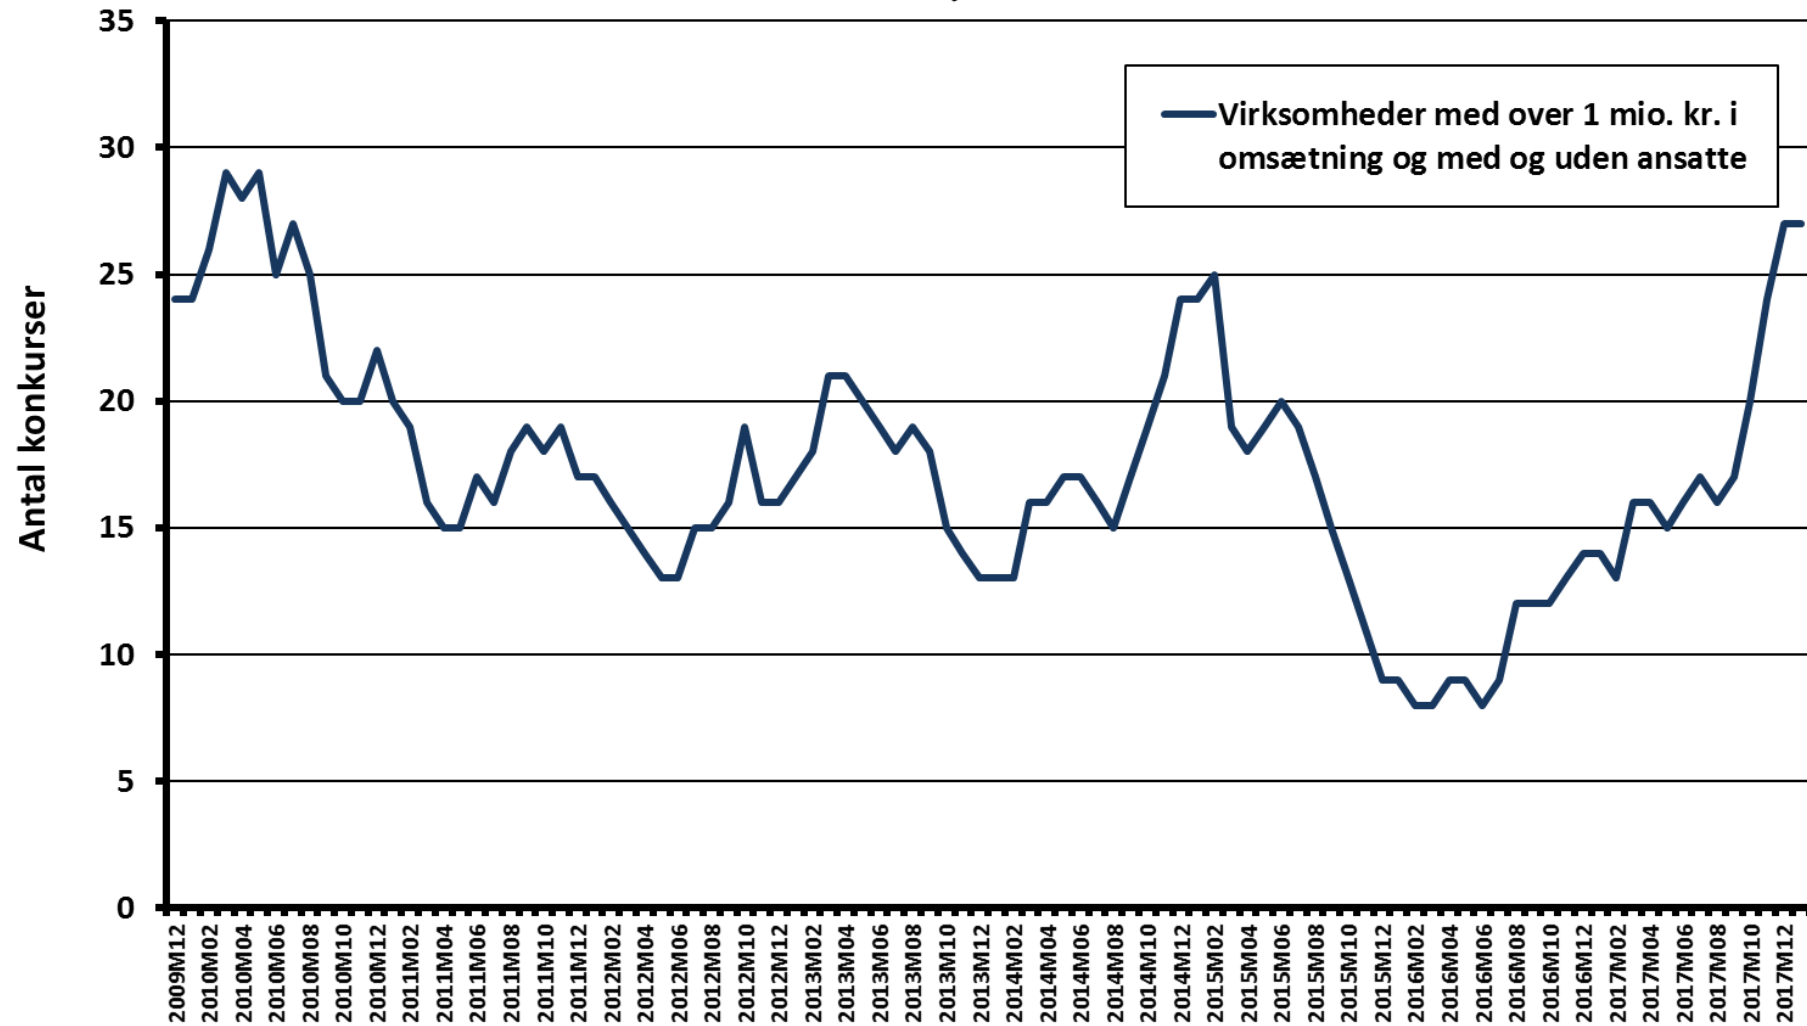

Konkurser i andre post- og kurer tjenester Sum af løbende 12 mdr.

Kilde: Danmarks Statistik