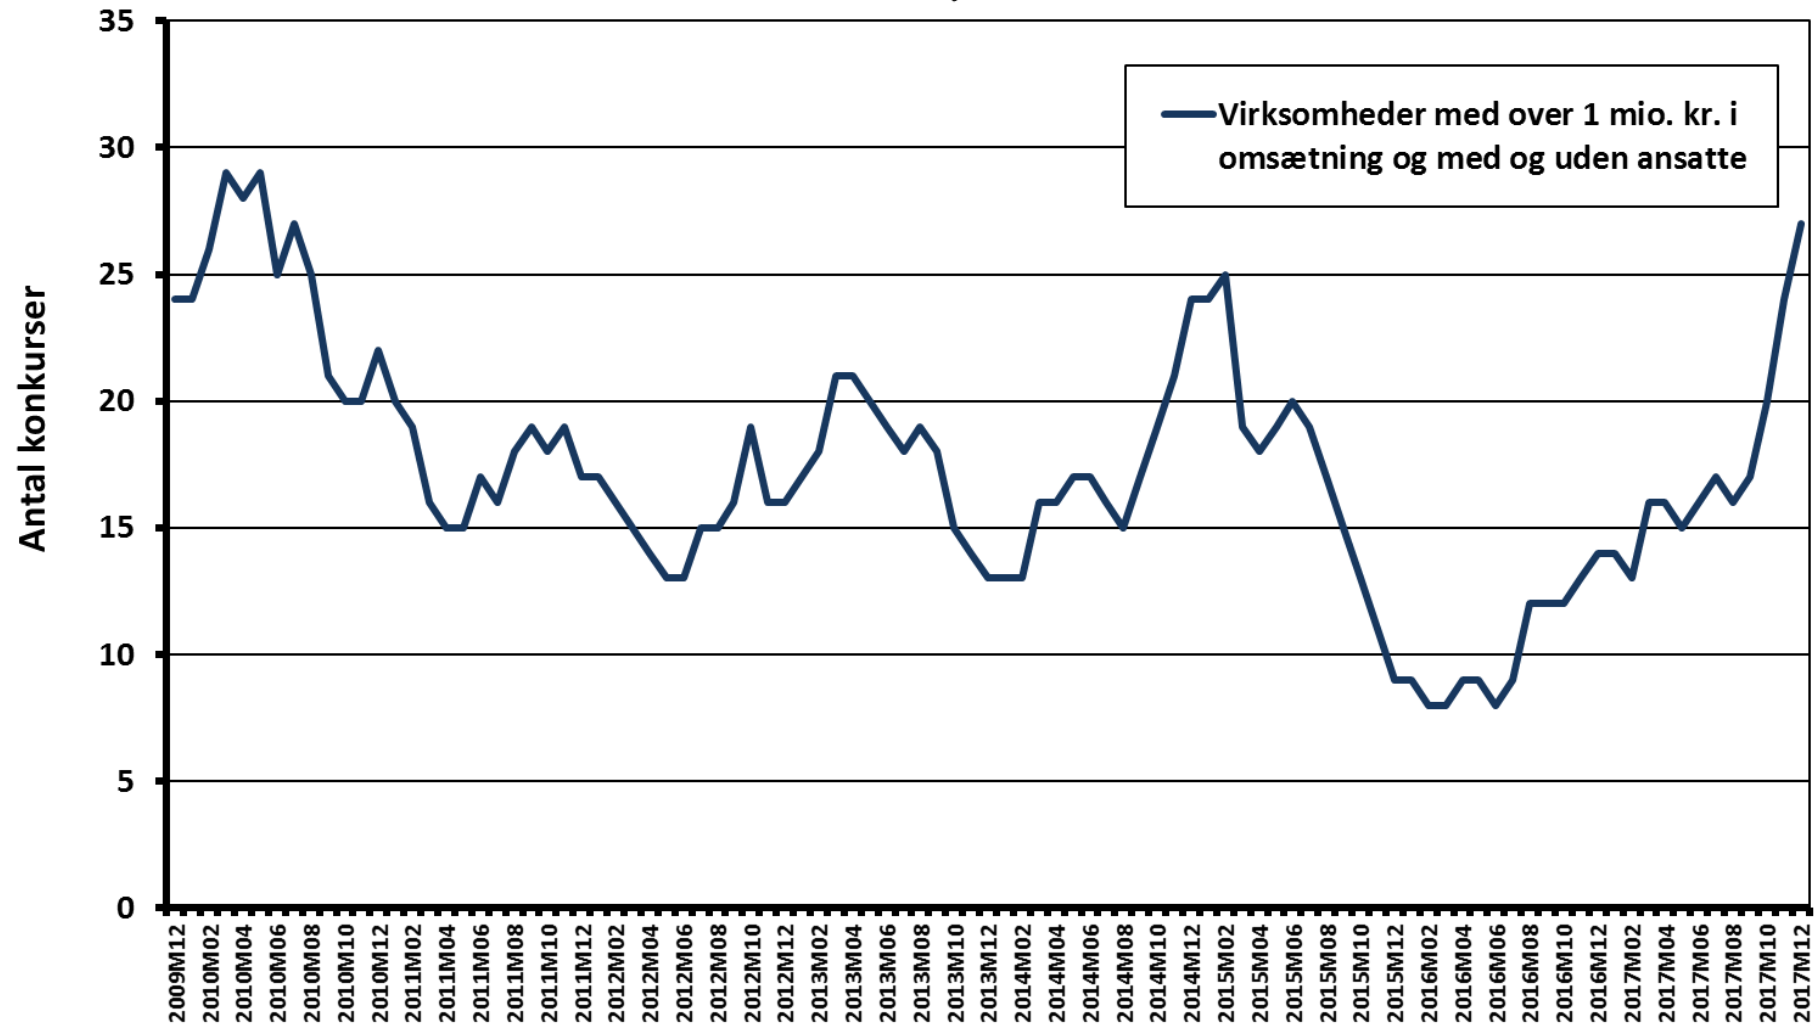

## Konkurser i andre post- og kurer-tjenester Sum af løbende 12 mdr.

Kilde: Danmarks Statistik