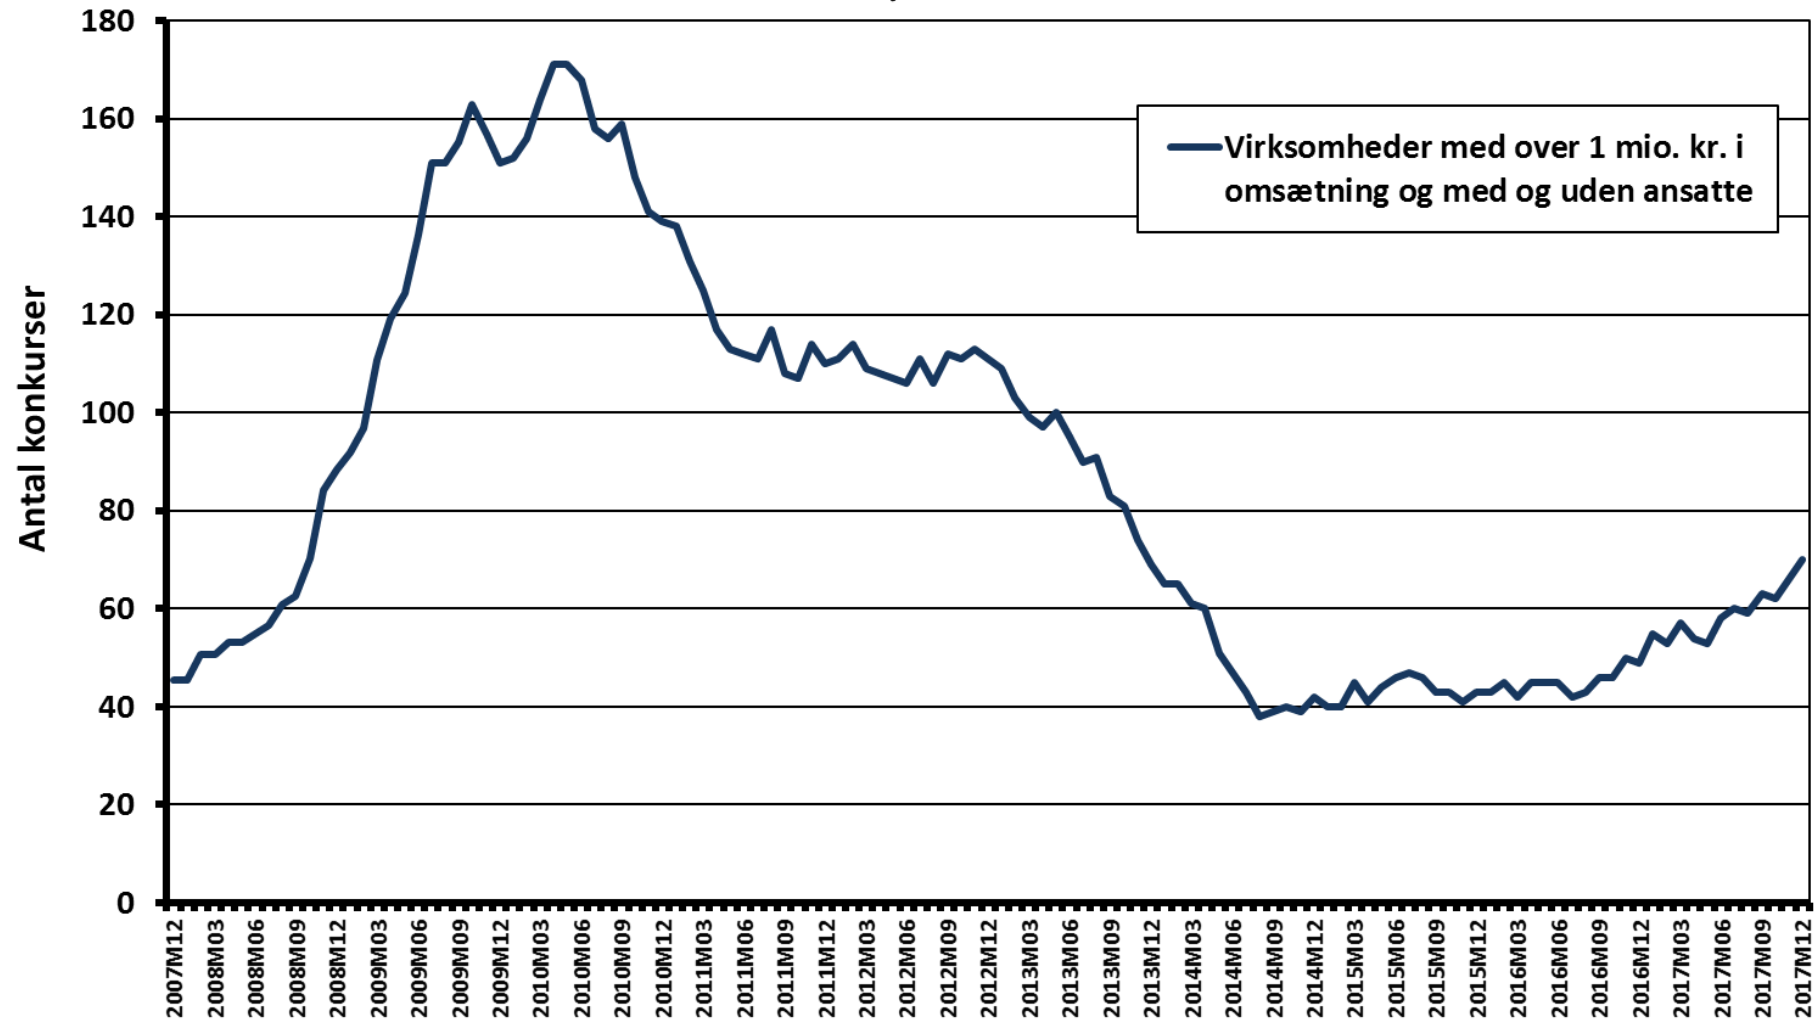

Konkurser i vejgodstransport Sum af løbende 12 mdr.

Note: Pga. databrud i 2009 er udviklingen i perioden før 2009M12 genberegnet

Kilde: Danmarks Statistik