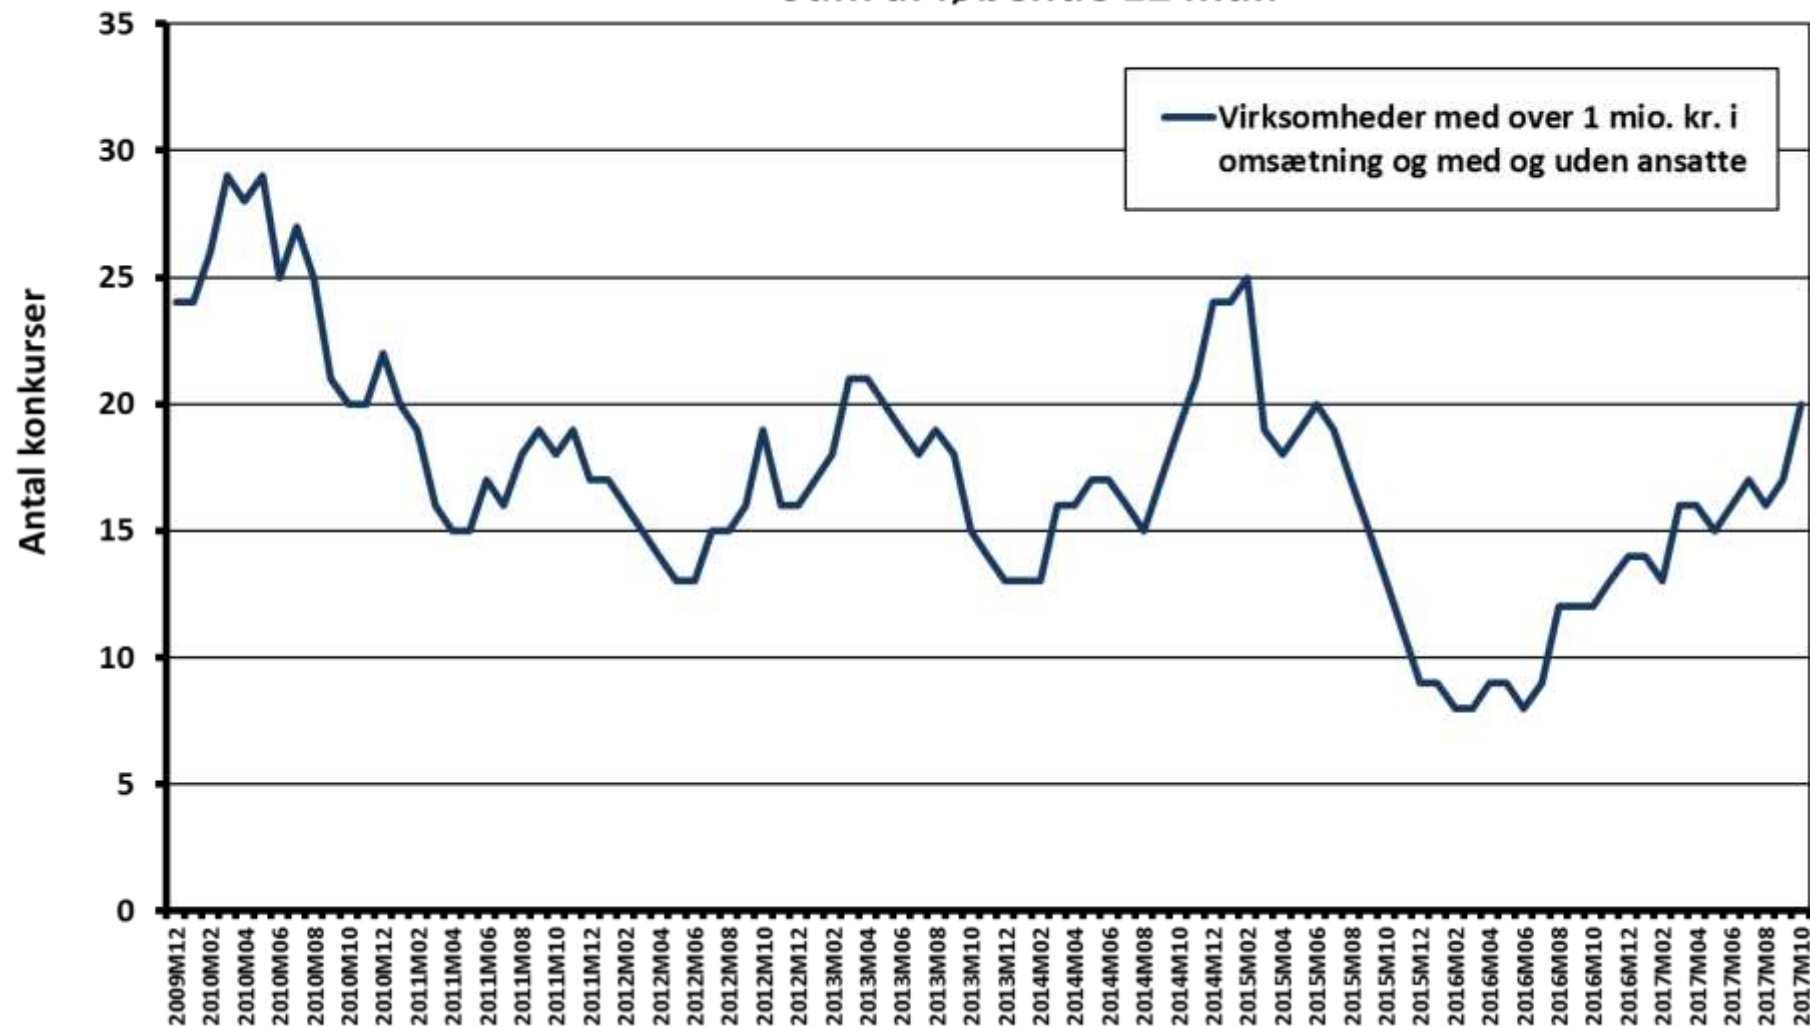

Konkurser i andre post- og kurertjenester Sum af løbende 12 mdr.

Kilde: Danmarks Statistik