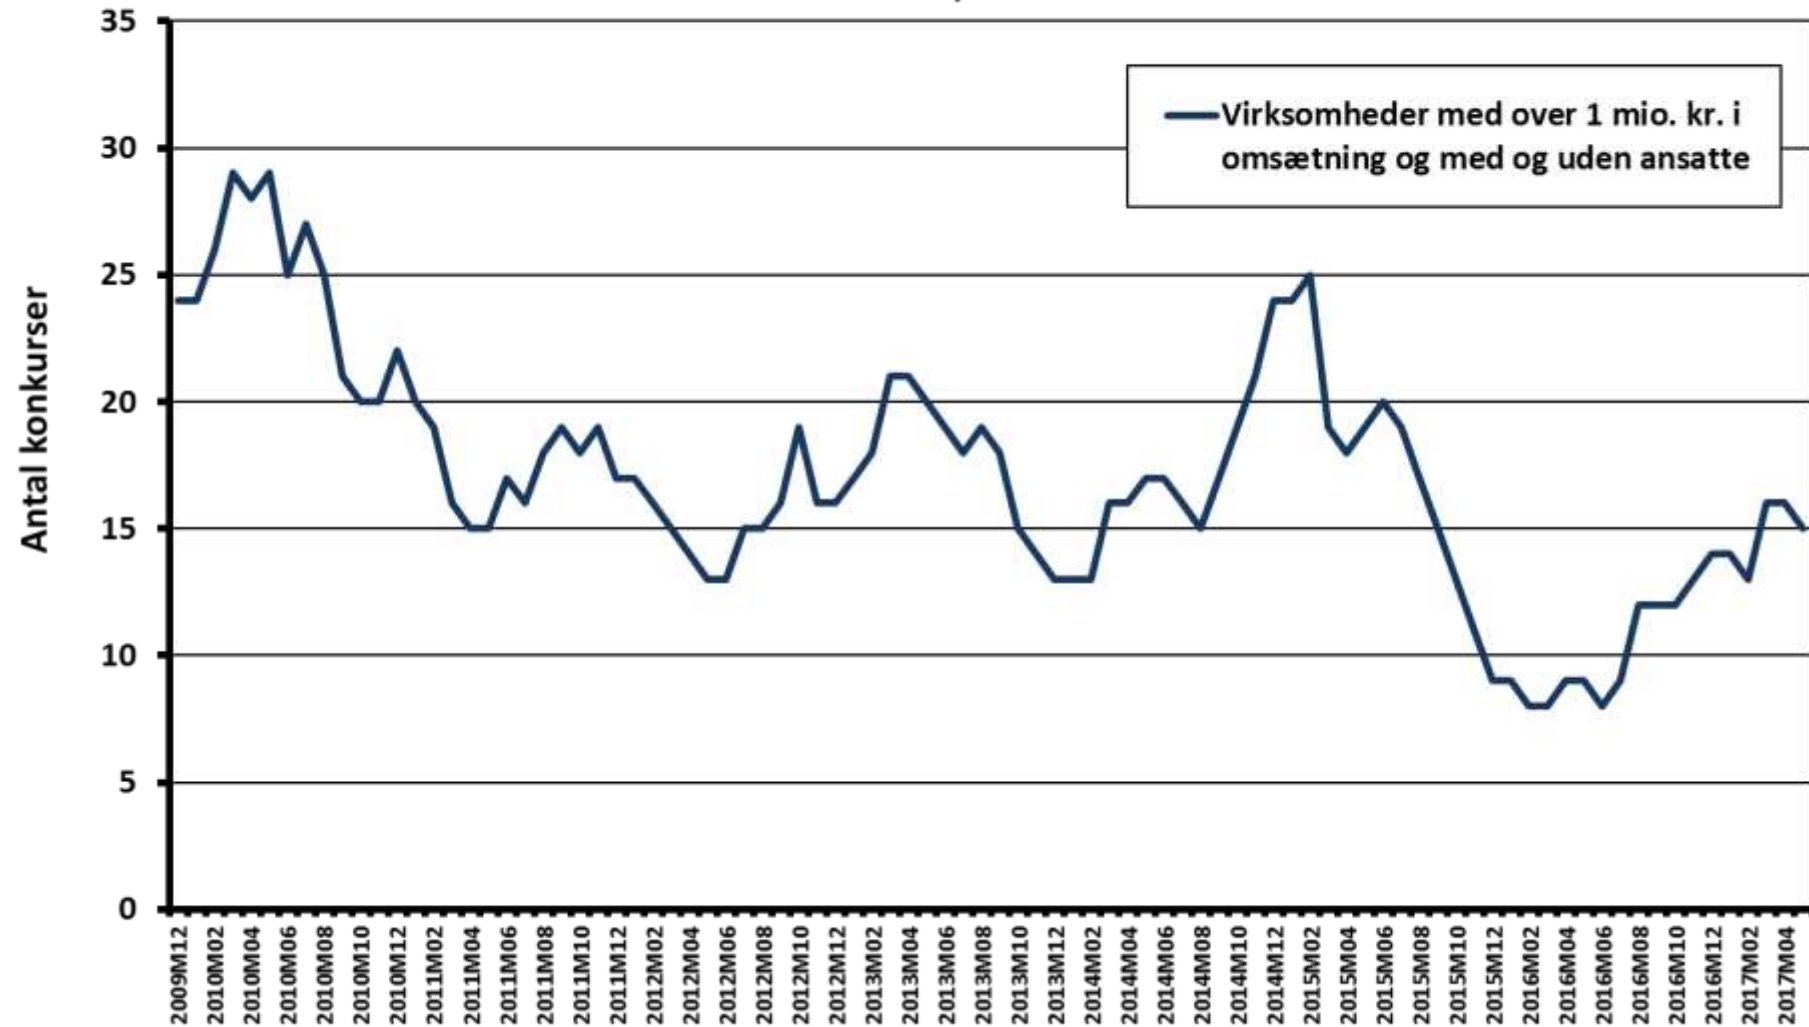

Konkurser i andre post- og kurerjtjenester Sum af løbende 12 mdr.

Kilde: Danmarks Statistik