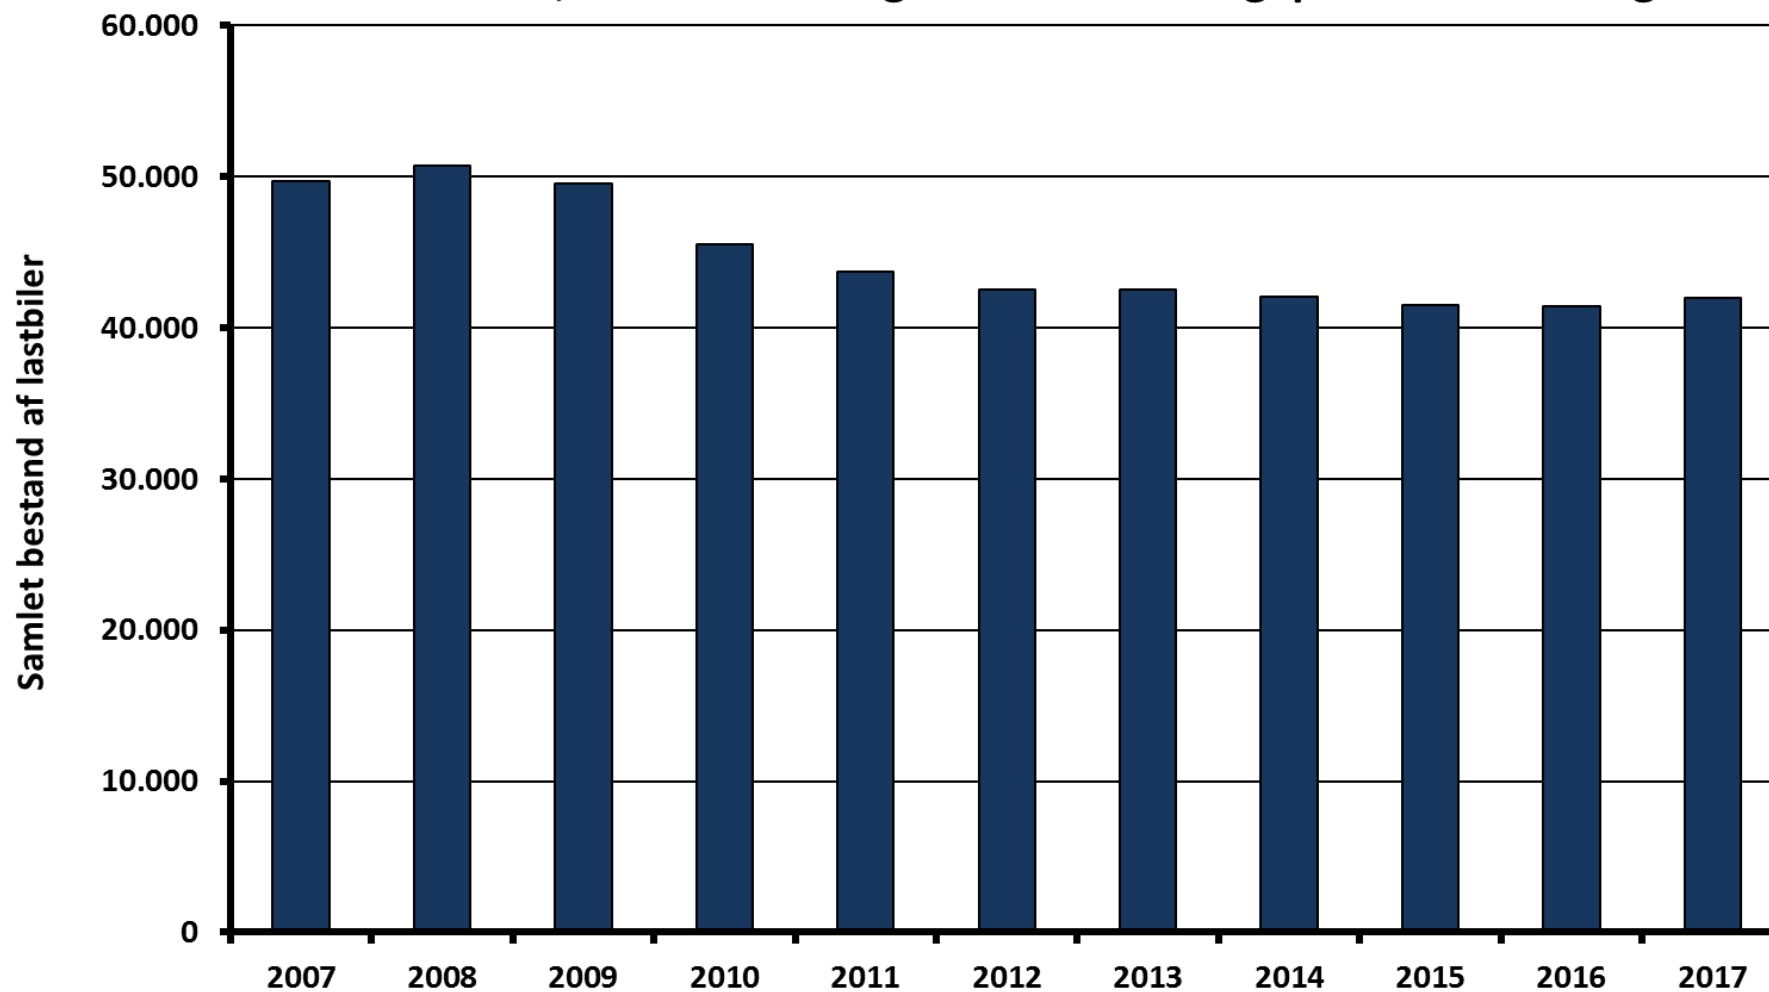

**Marked: Samlet antal lastbiler pr. 1. januar inkl. lastbiler til
firmakørsel, anden kørsel og med en totalvægt på 3.501-6.000 kg**

Kilde: Danmarks Statistik

Antal lastbiler til vognmandskørsel pr. 1. januar

Kilde: Danmarks Statistik