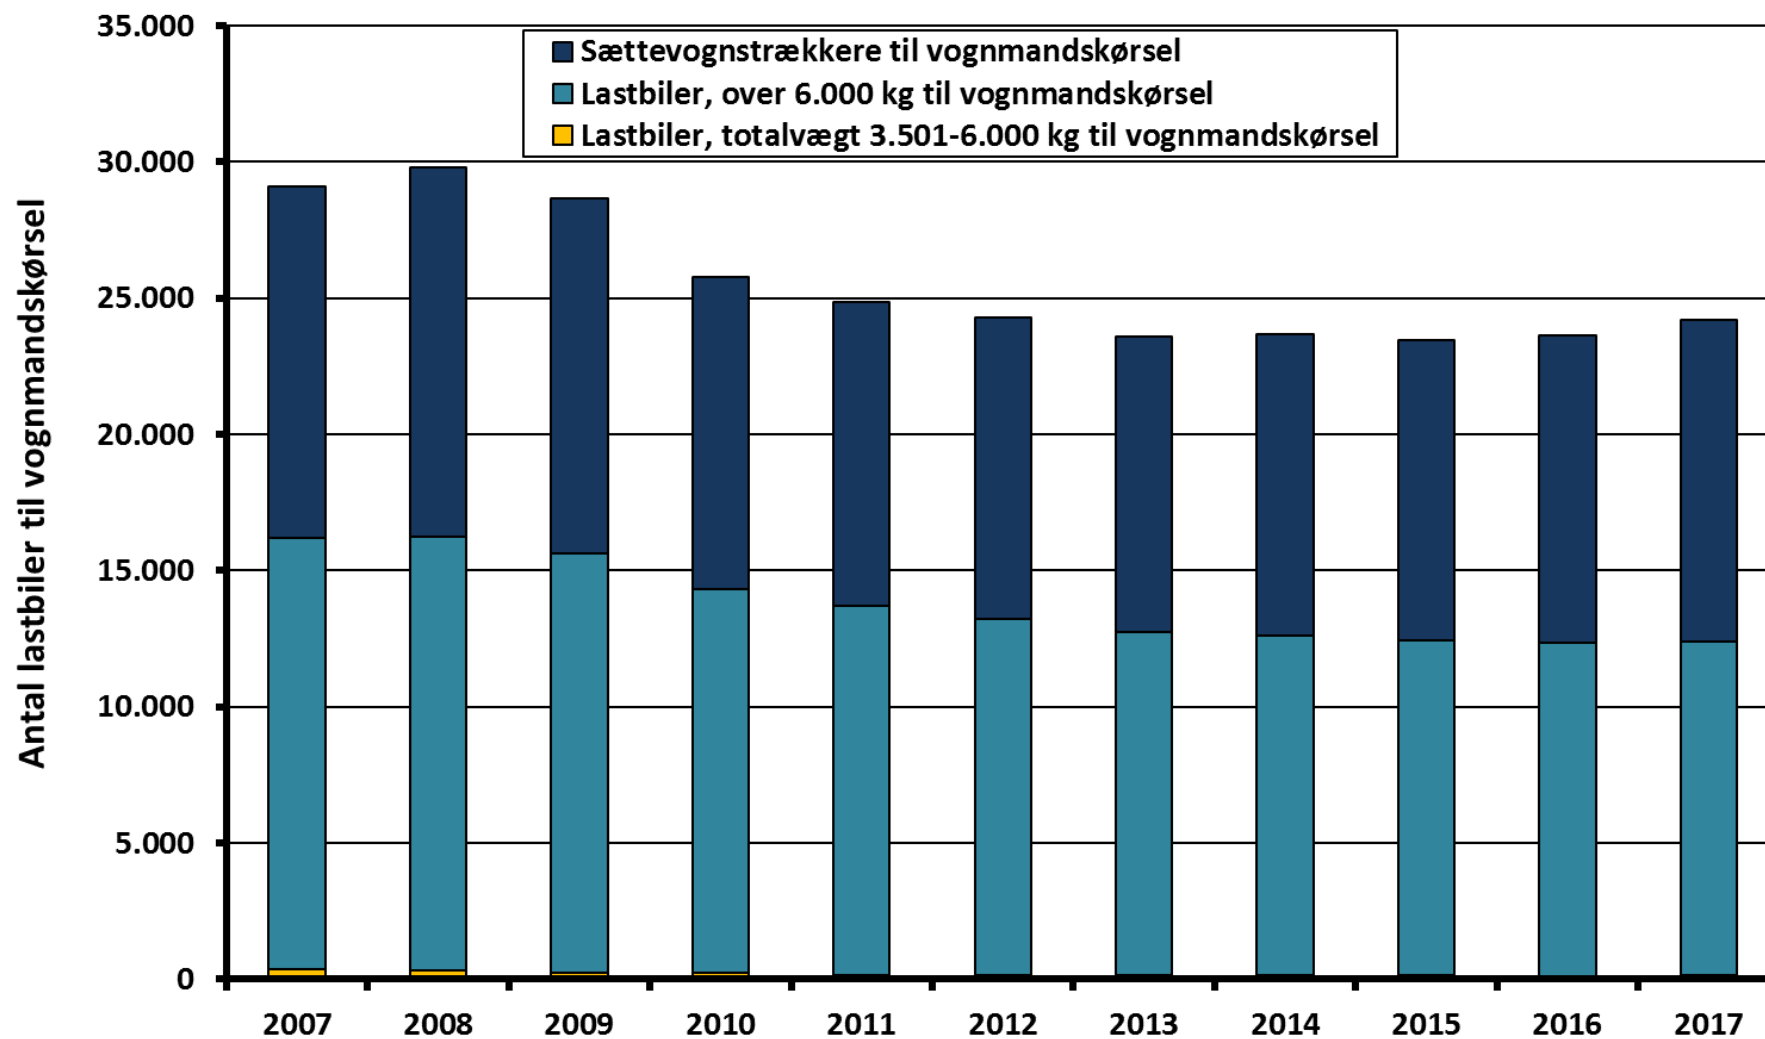

**Marked: Samlet antal lastbiler pr. 1. januar inkl. lastbiler til
firmakørsel, anden kørsel og med en totalvægt på 3.501-6.000 kg**

Kilde: Danmarks Statistik

Antal lastbiler til vognmandskørsel pr. 1. januar

Kilde: Danmarks Statistik