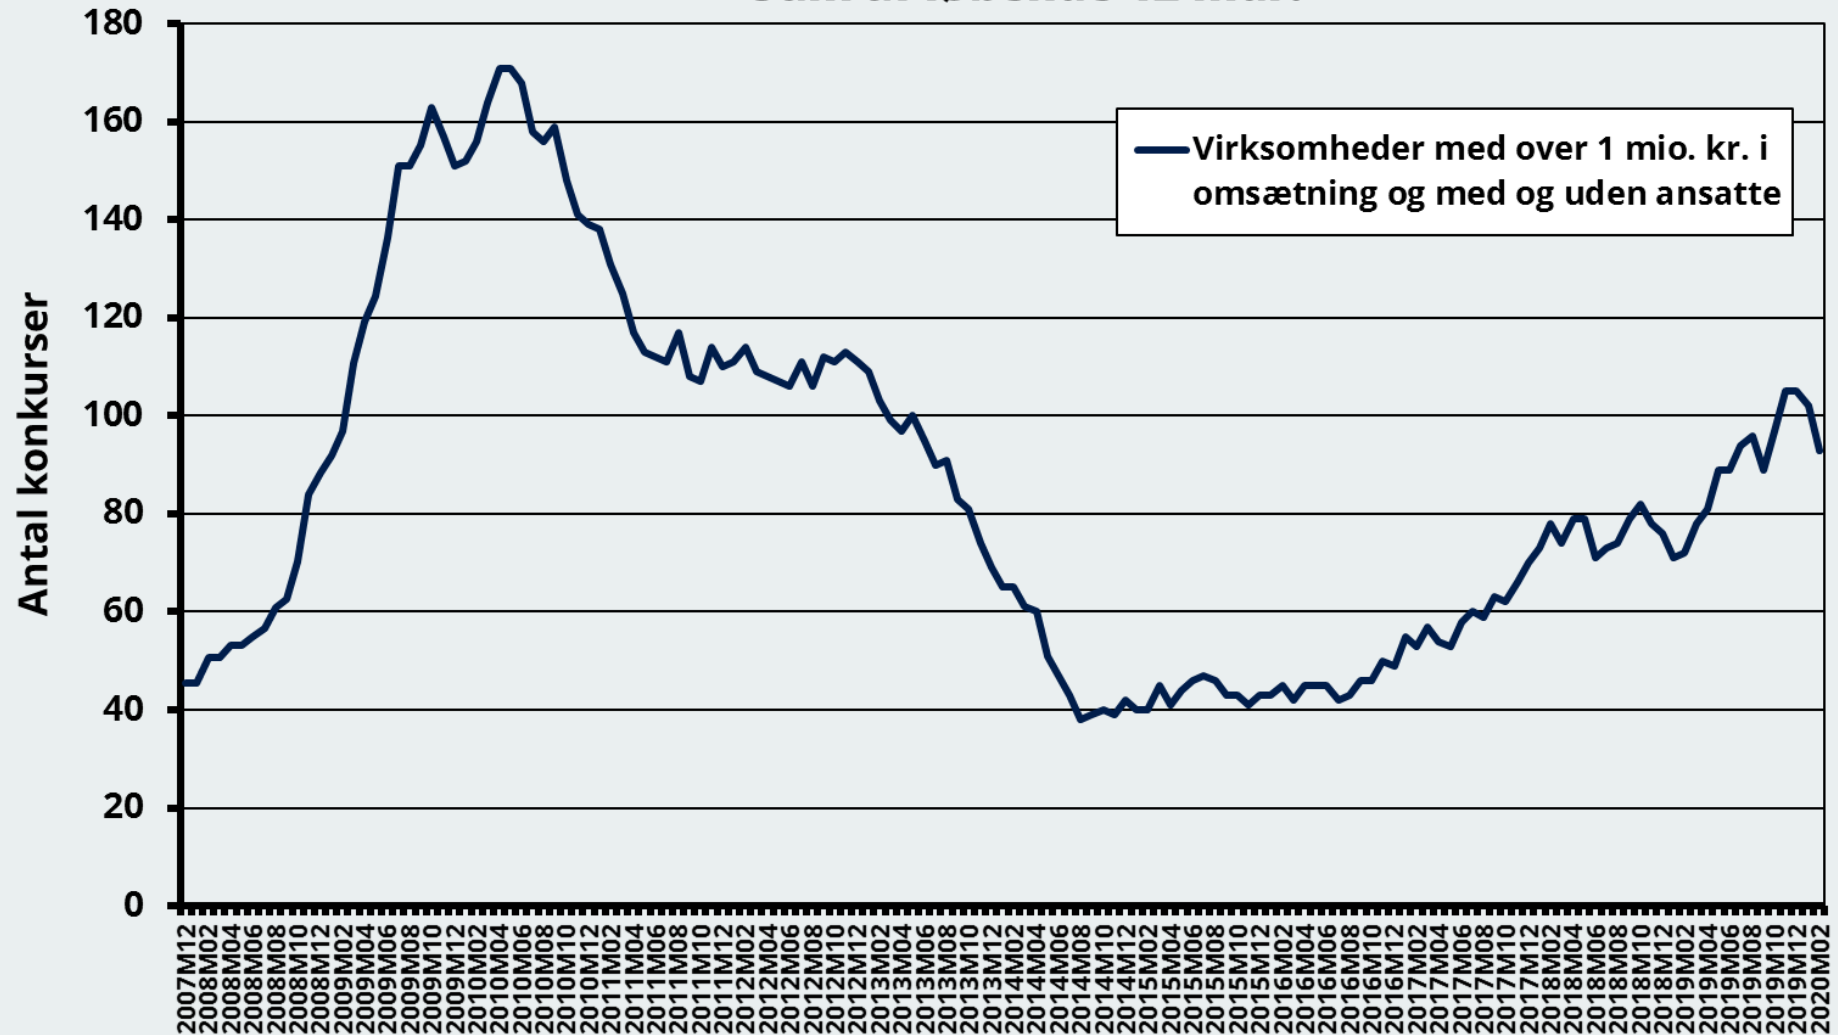

Konkurser i vejgodstransport Sum af løbende 12 mdr.

Note: Pga. databrud i 2009 er udviklingen i perioden før 2009M12 genberegnet

Kilde: Danmarks Statistik