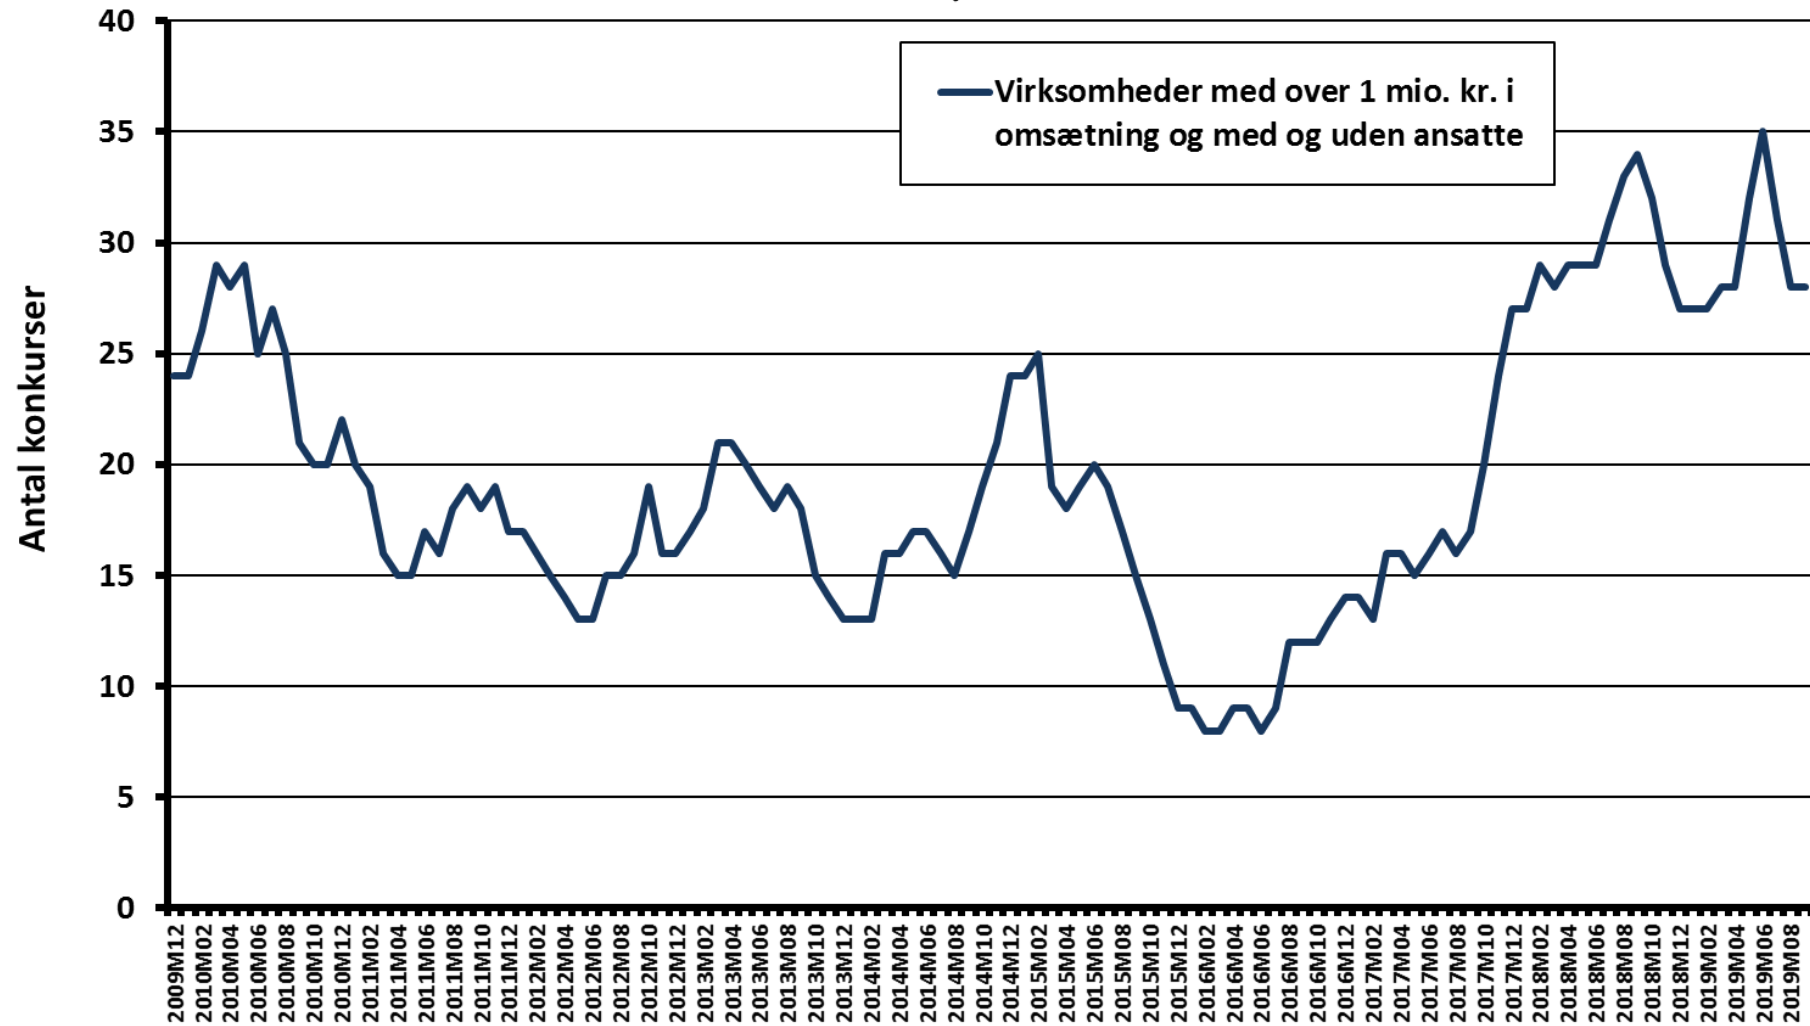

Konkurser i andre post- og kurerjtjenester Sum af løbende 12 mdr.

Kilde: Danmarks Statistik