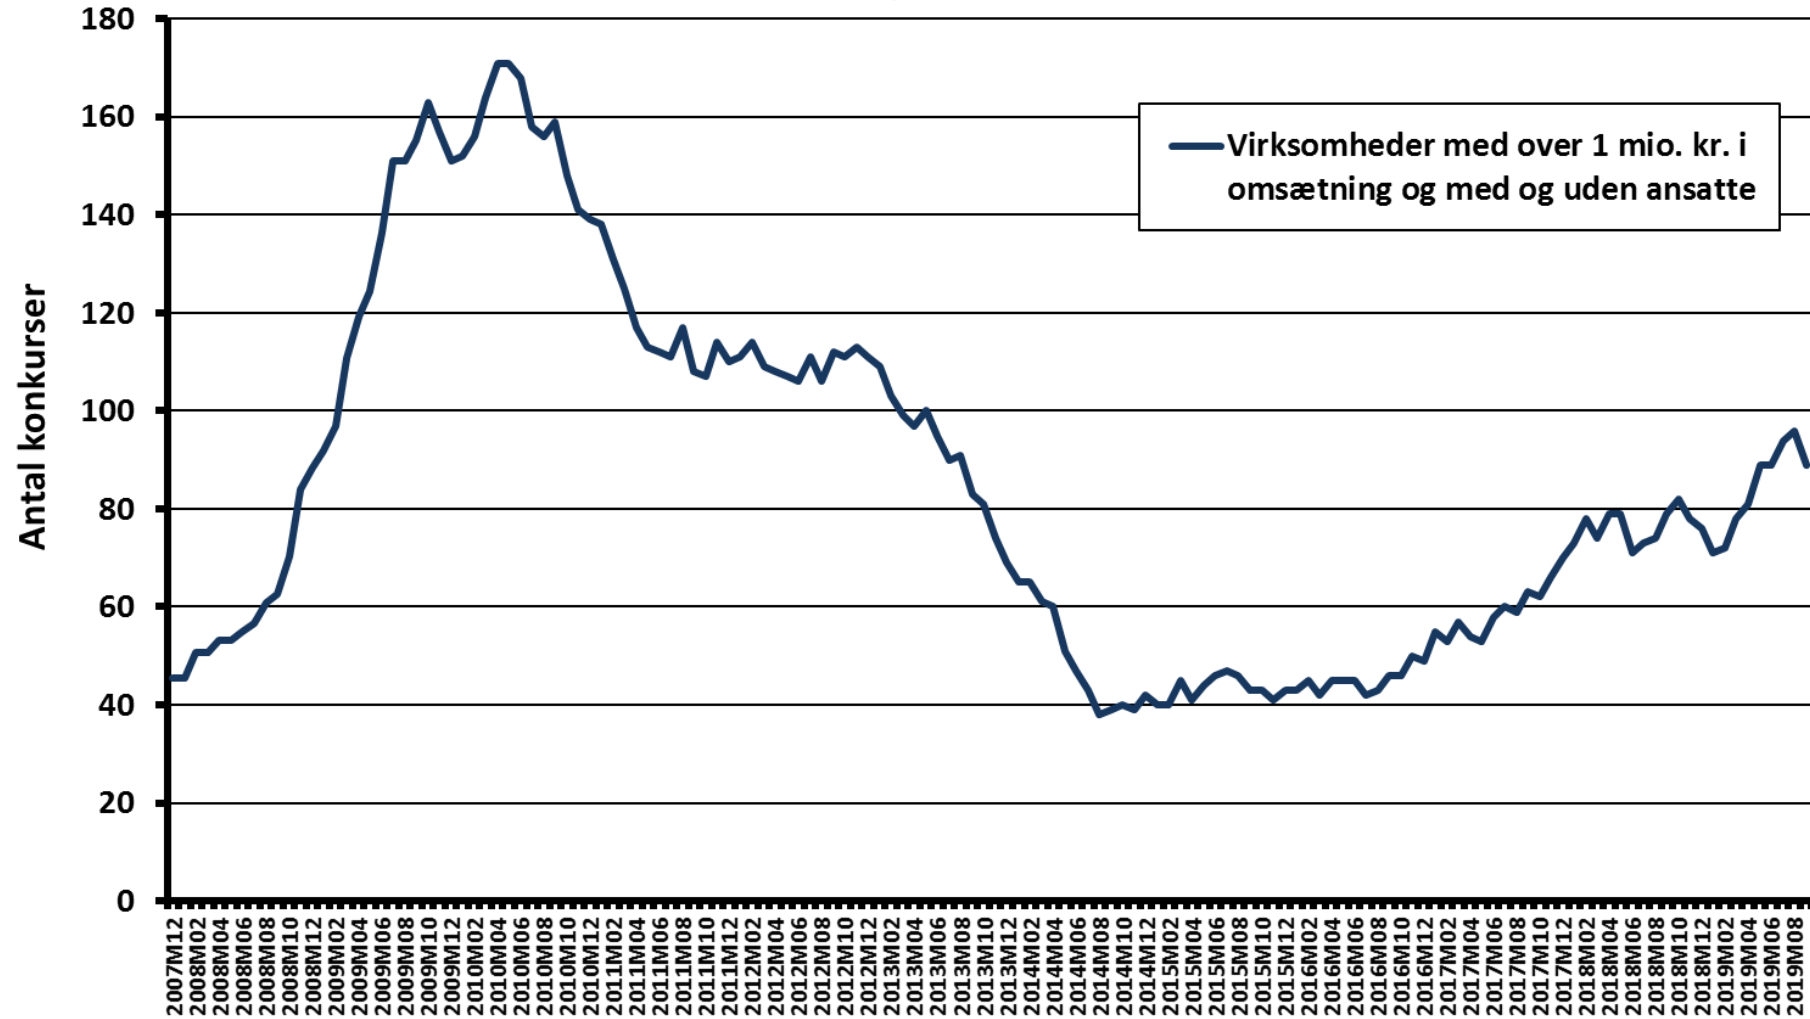

Konkurser i vejgodstransport Sum af løbende 12 mdr.

Note: Pga. databrud i 2009 er udviklingen i perioden før 2009M12 genberegnet

Kilde: Danmarks Statistik