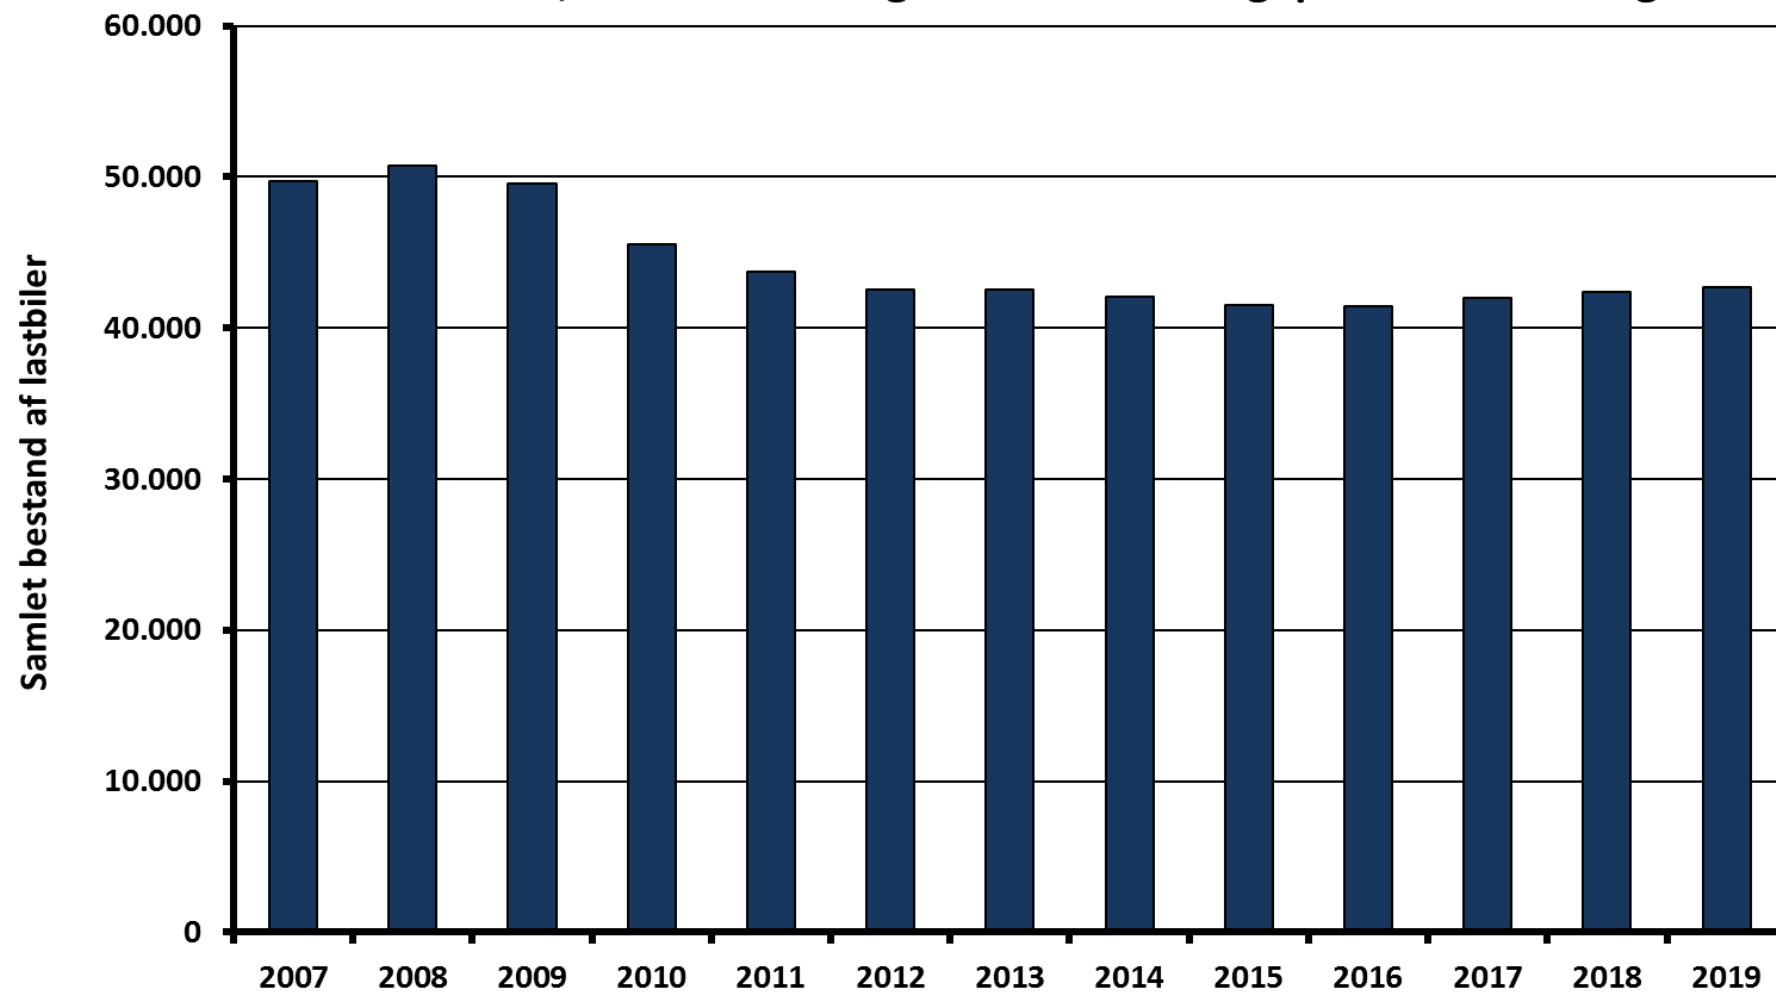

**Marked: Samlet antal lastbiler pr. 1. januar inkl. lastbiler til
firmakørsel, anden kørsel og med en totalvægt på 3.501-6.000 kg**

Kilde: Danmarks Statistik

Antal lastbiler til vognmandskørsel pr. 1. januar

Kilde: Danmarks Statistik