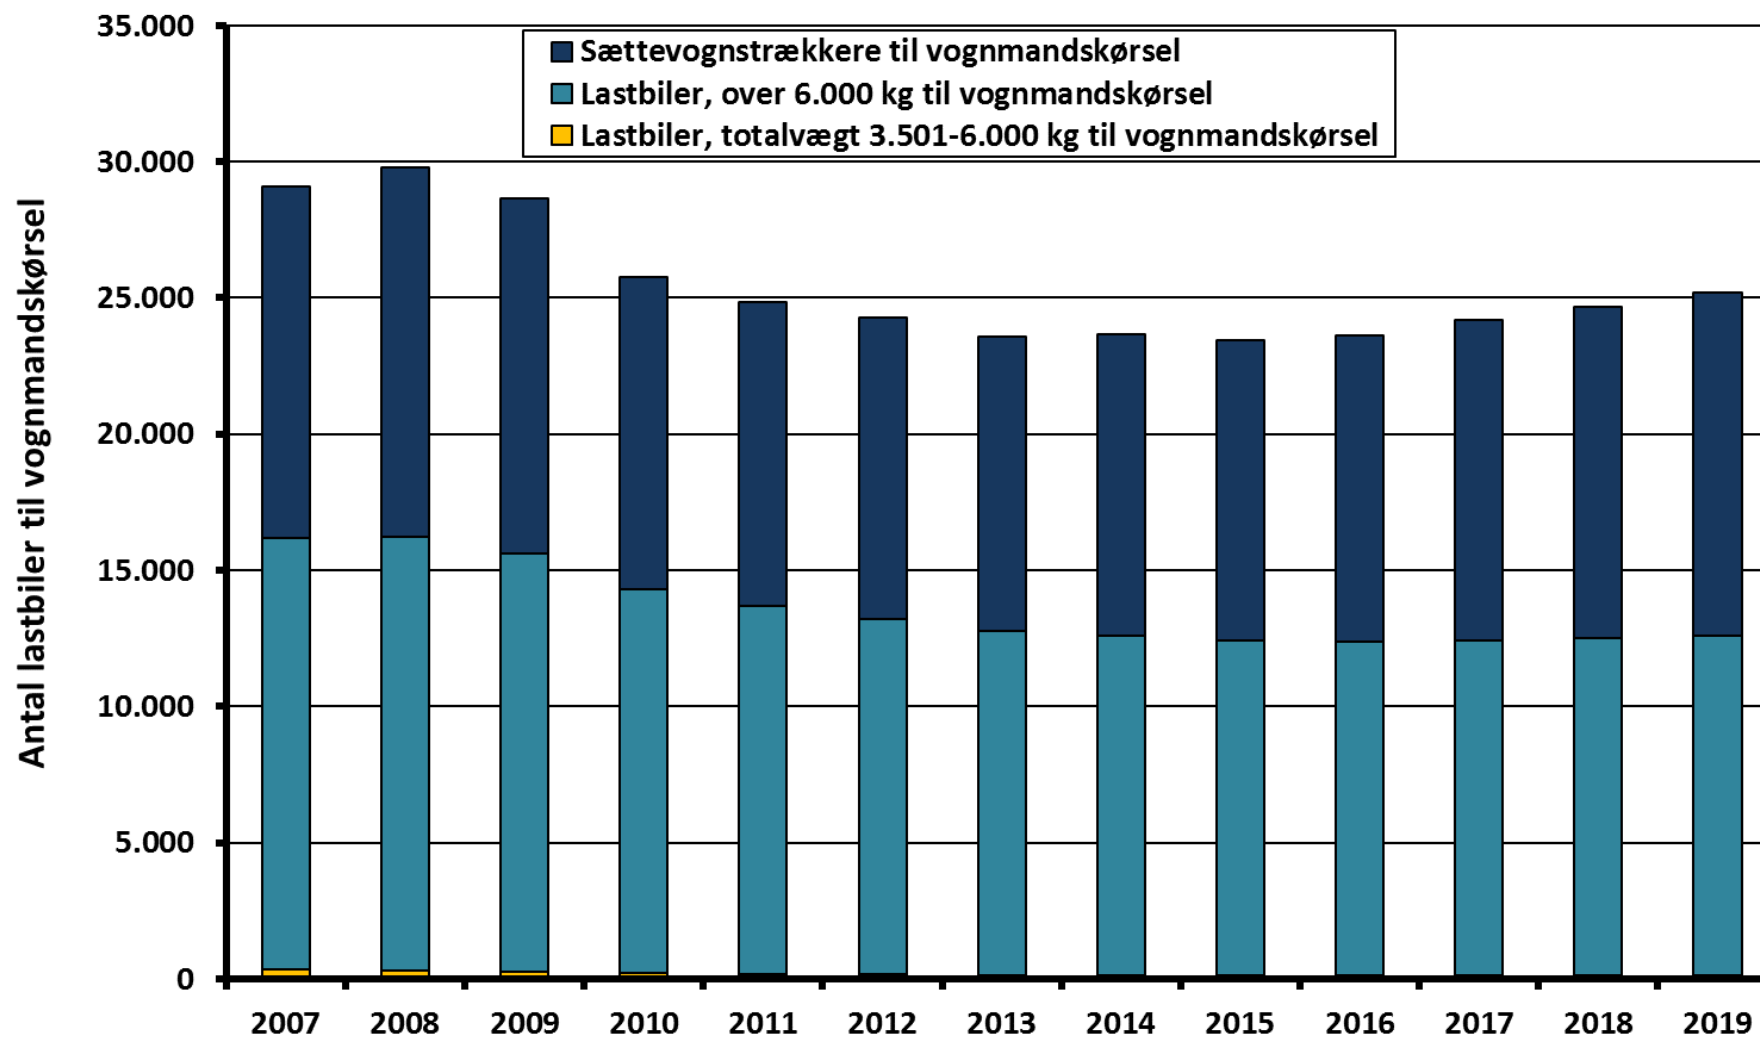

**Marked: Samlet antal lastbiler pr. 1. januar inkl. lastbiler til
firmakørsel, anden kørsel og med en totalvægt på 3.501-6.000 kg**

Kilde: Danmarks Statistik

Antal lastbiler til vognmandskørsel pr. 1. januar