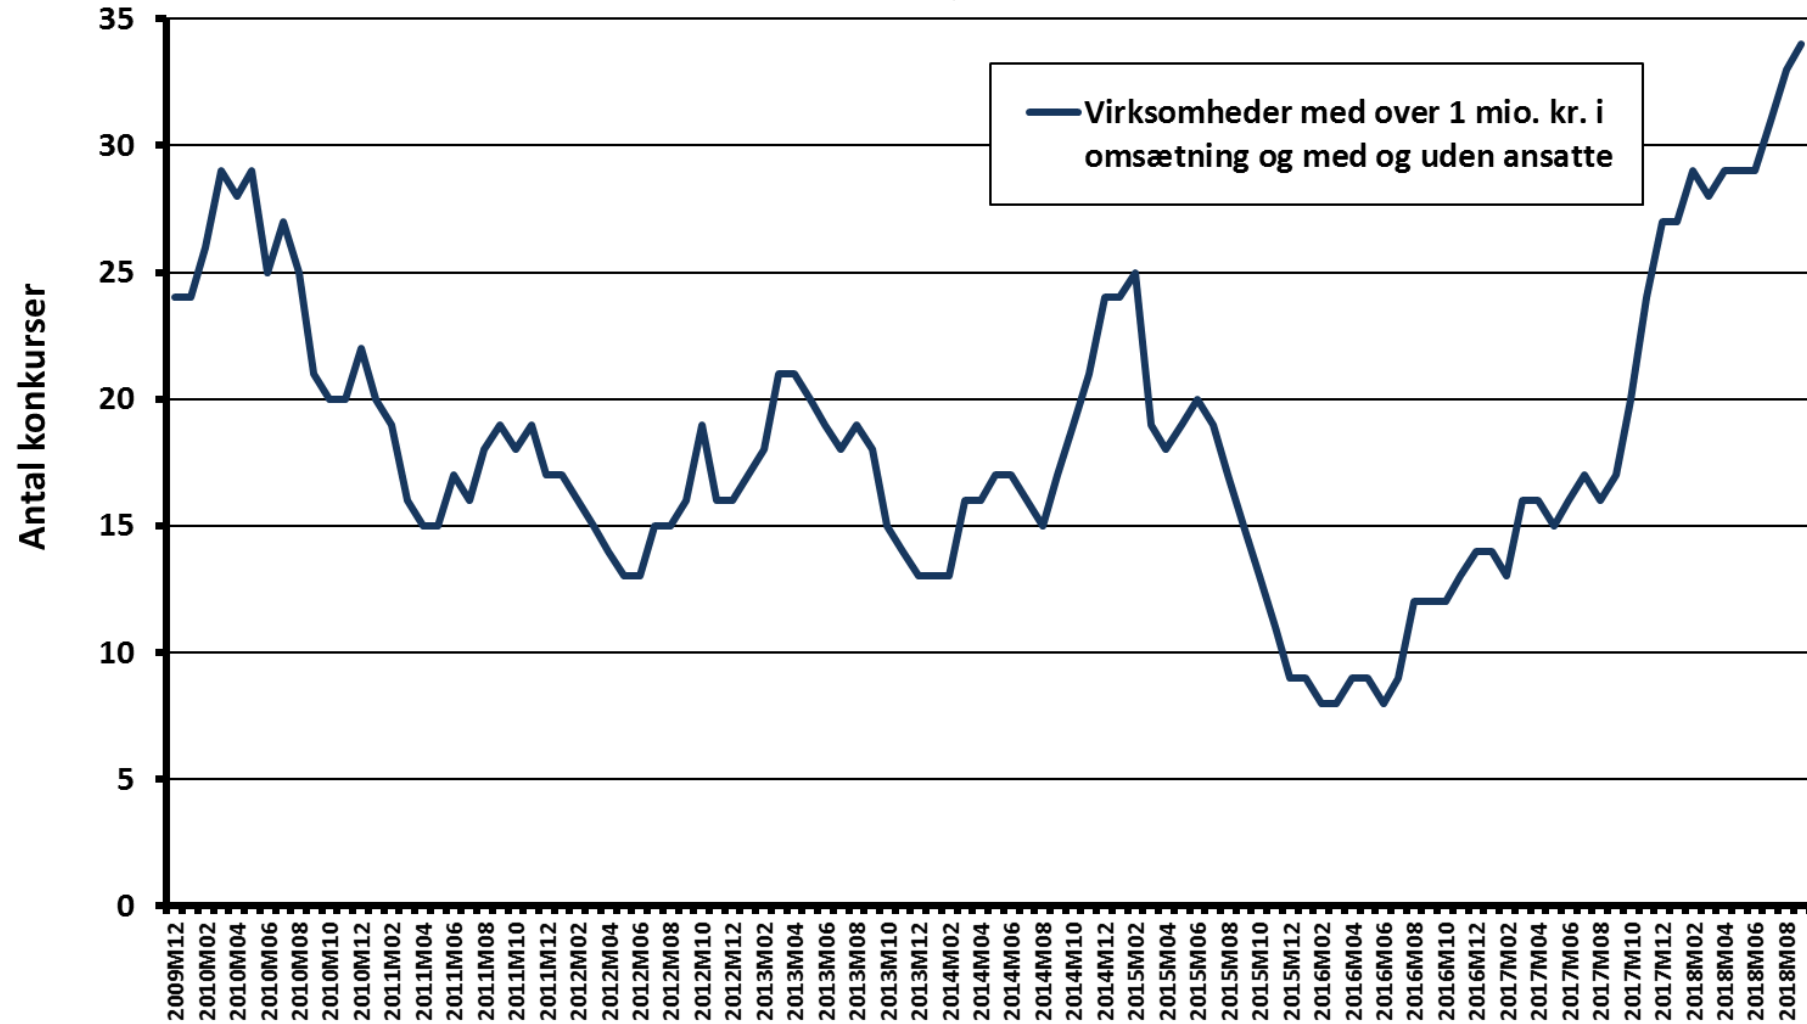

Konkurser i andre post- og kurer-tjenester Sum af løbende 12 mdr.

Kilde: Danmarks Statistik