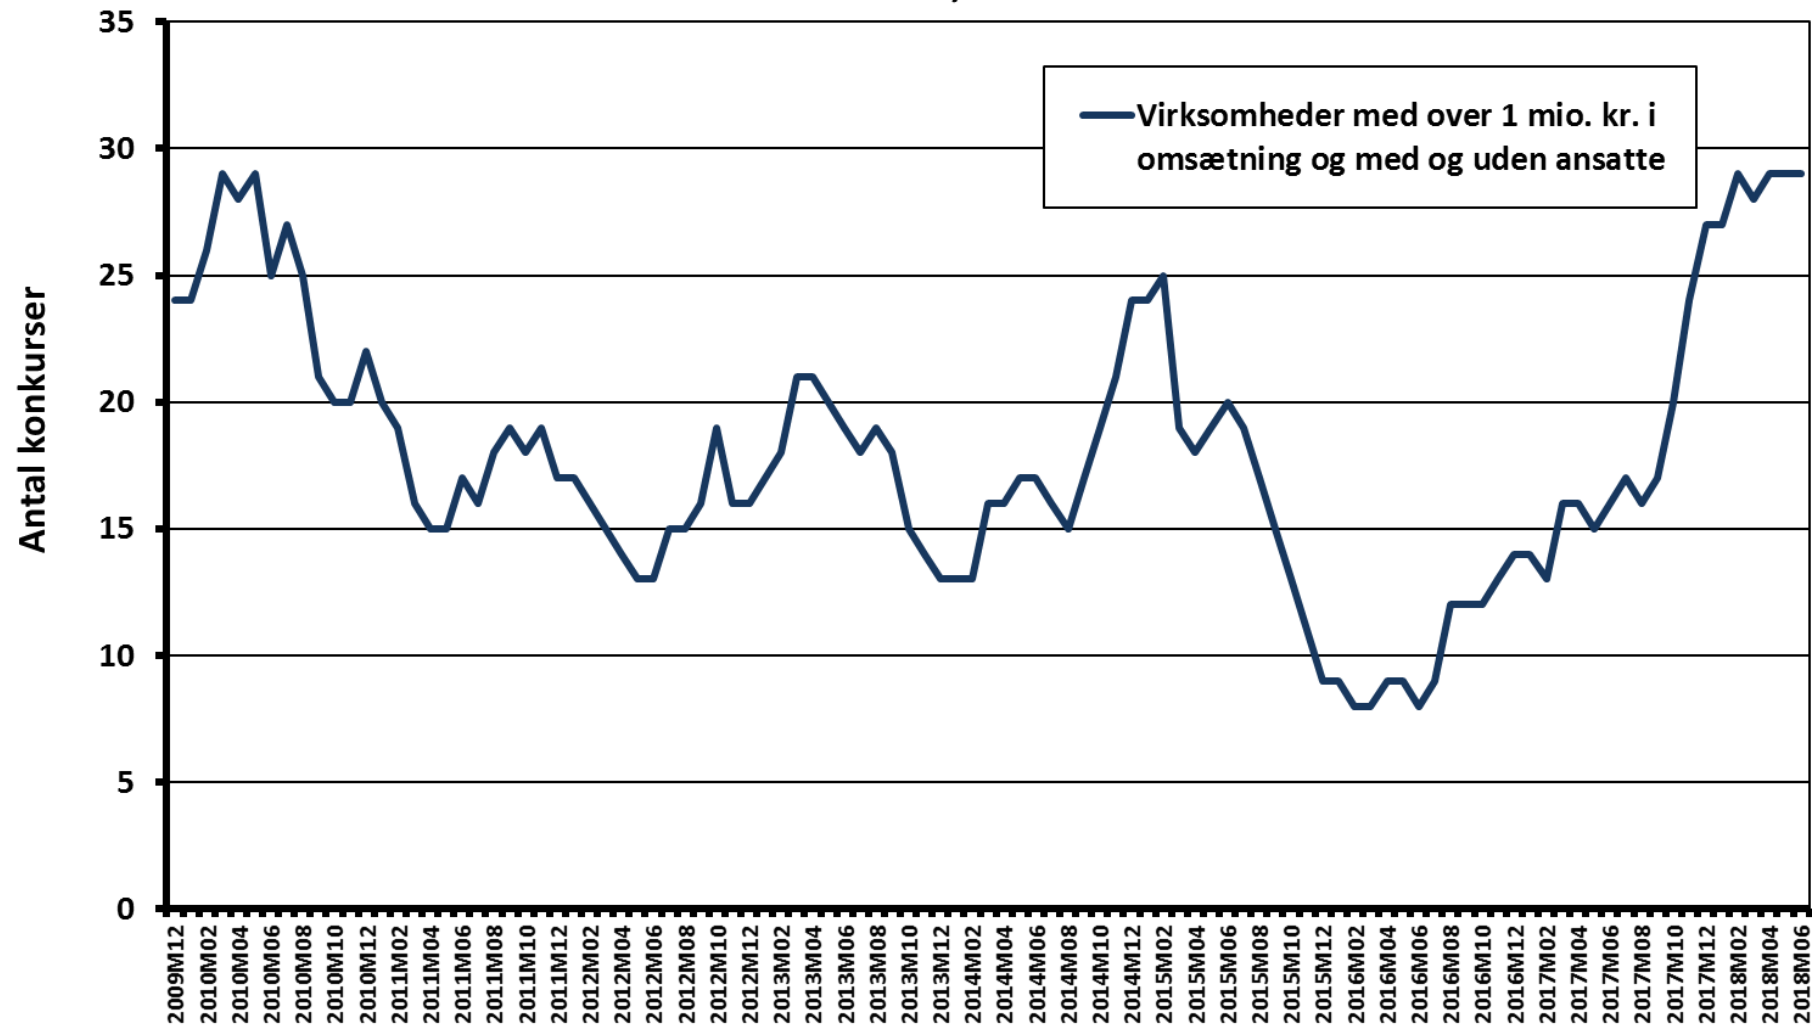

Konkurser i andre post- og kurer-tjenester Sum af løbende 12 mdr.

Kilde: Danmarks Statistik