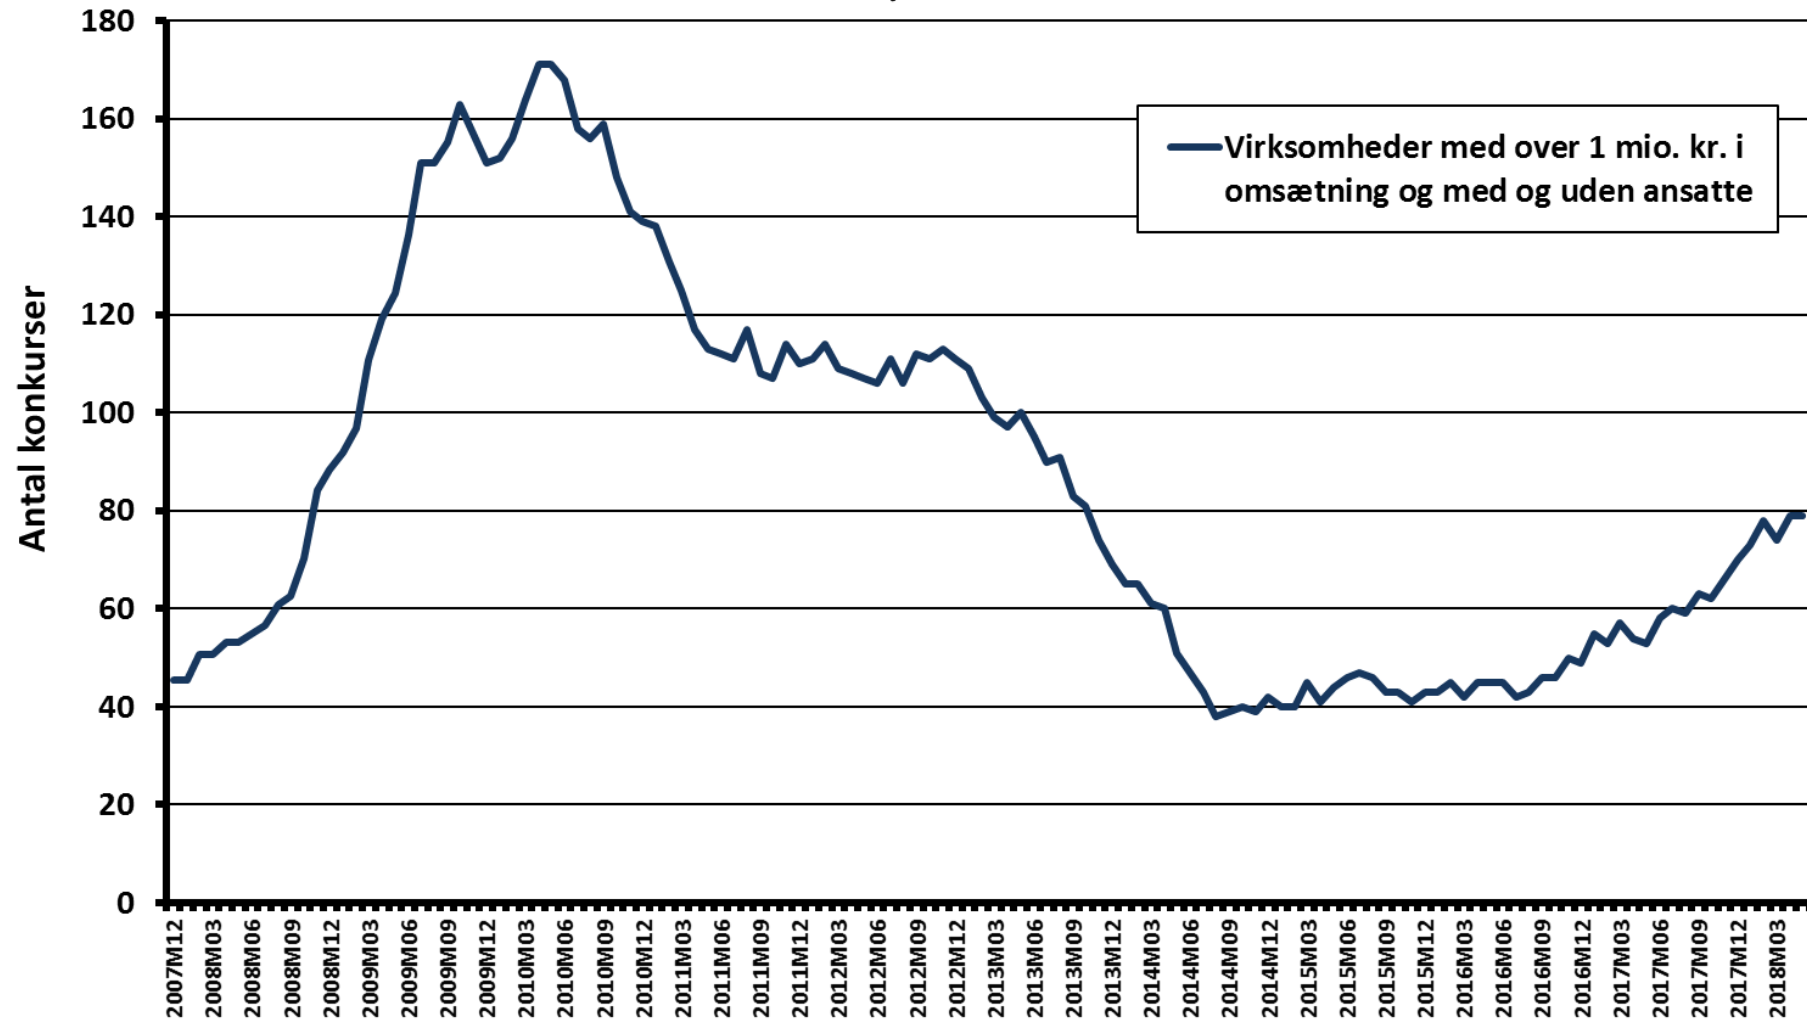

## Konkurser i vejgodstransport Sum af løbende 12 mdr.

Note: Pga. databrud i 2009 er udviklingen i perioden før 2009M12 genberegnet

Kilde: Danmarks Statistik