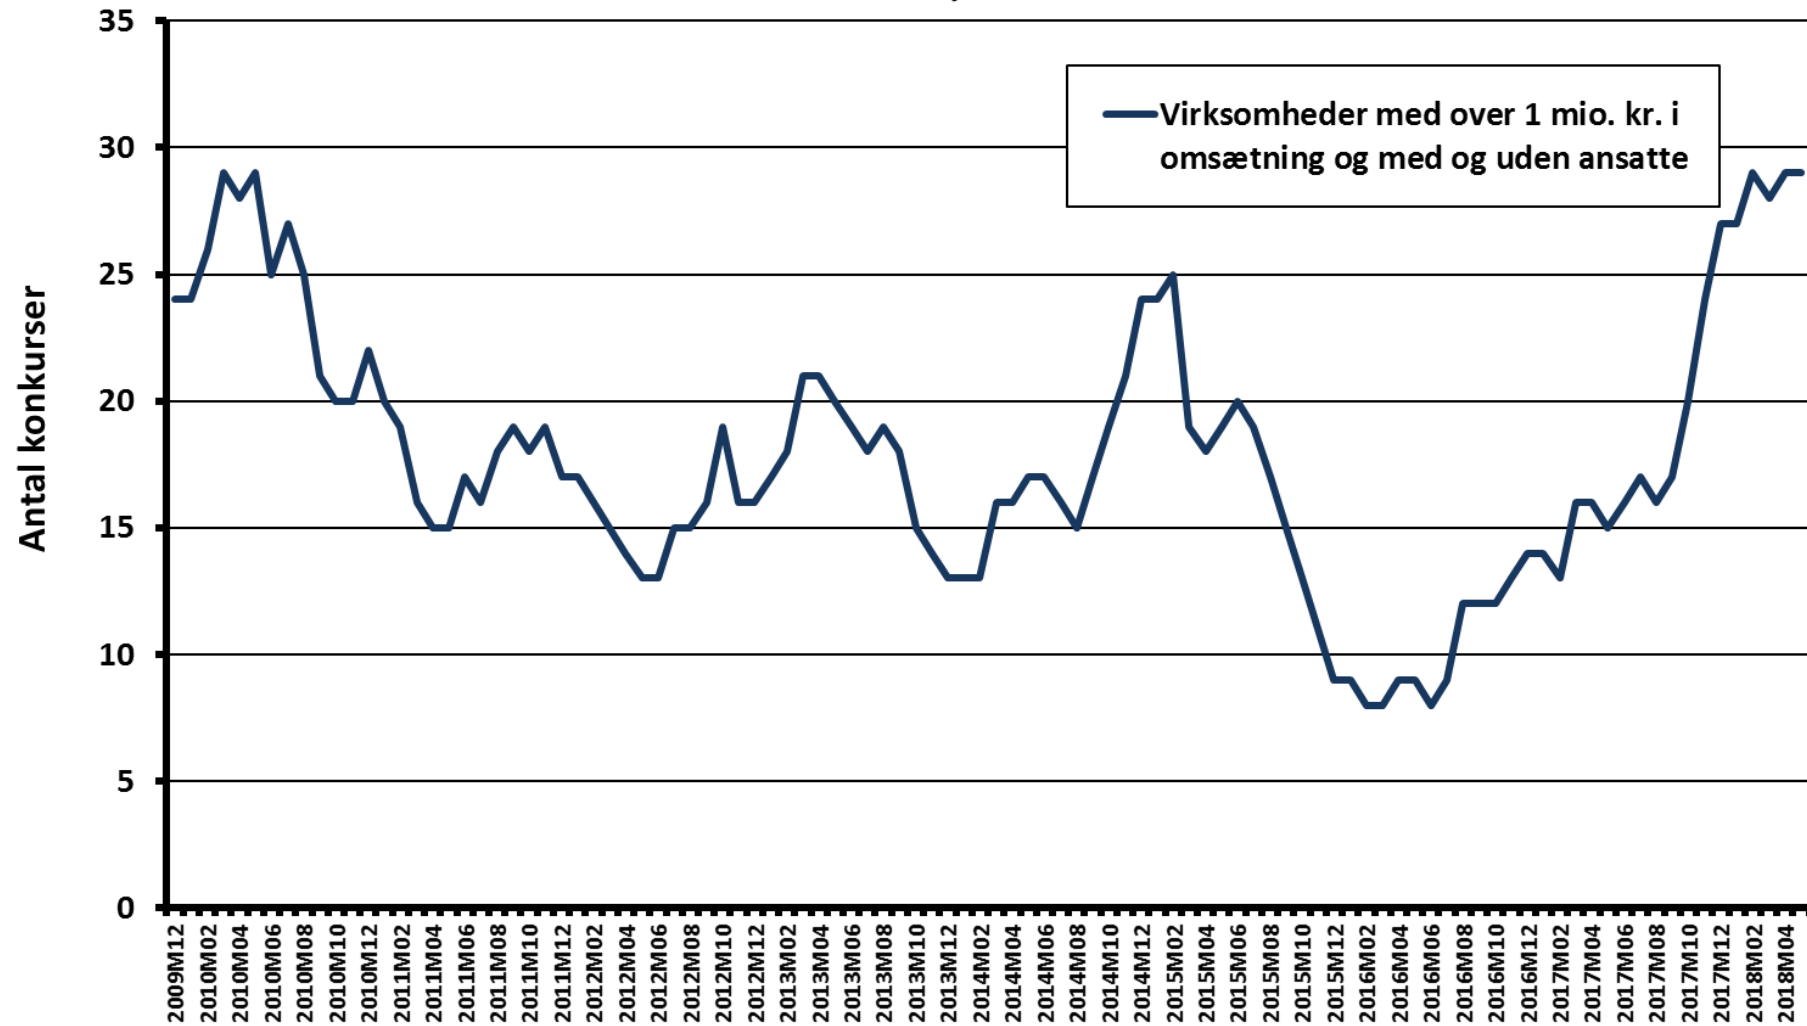

Konkurser i andre post- og kurer-tjenester Sum af løbende 12 mdr.

Kilde: Danmarks Statistik