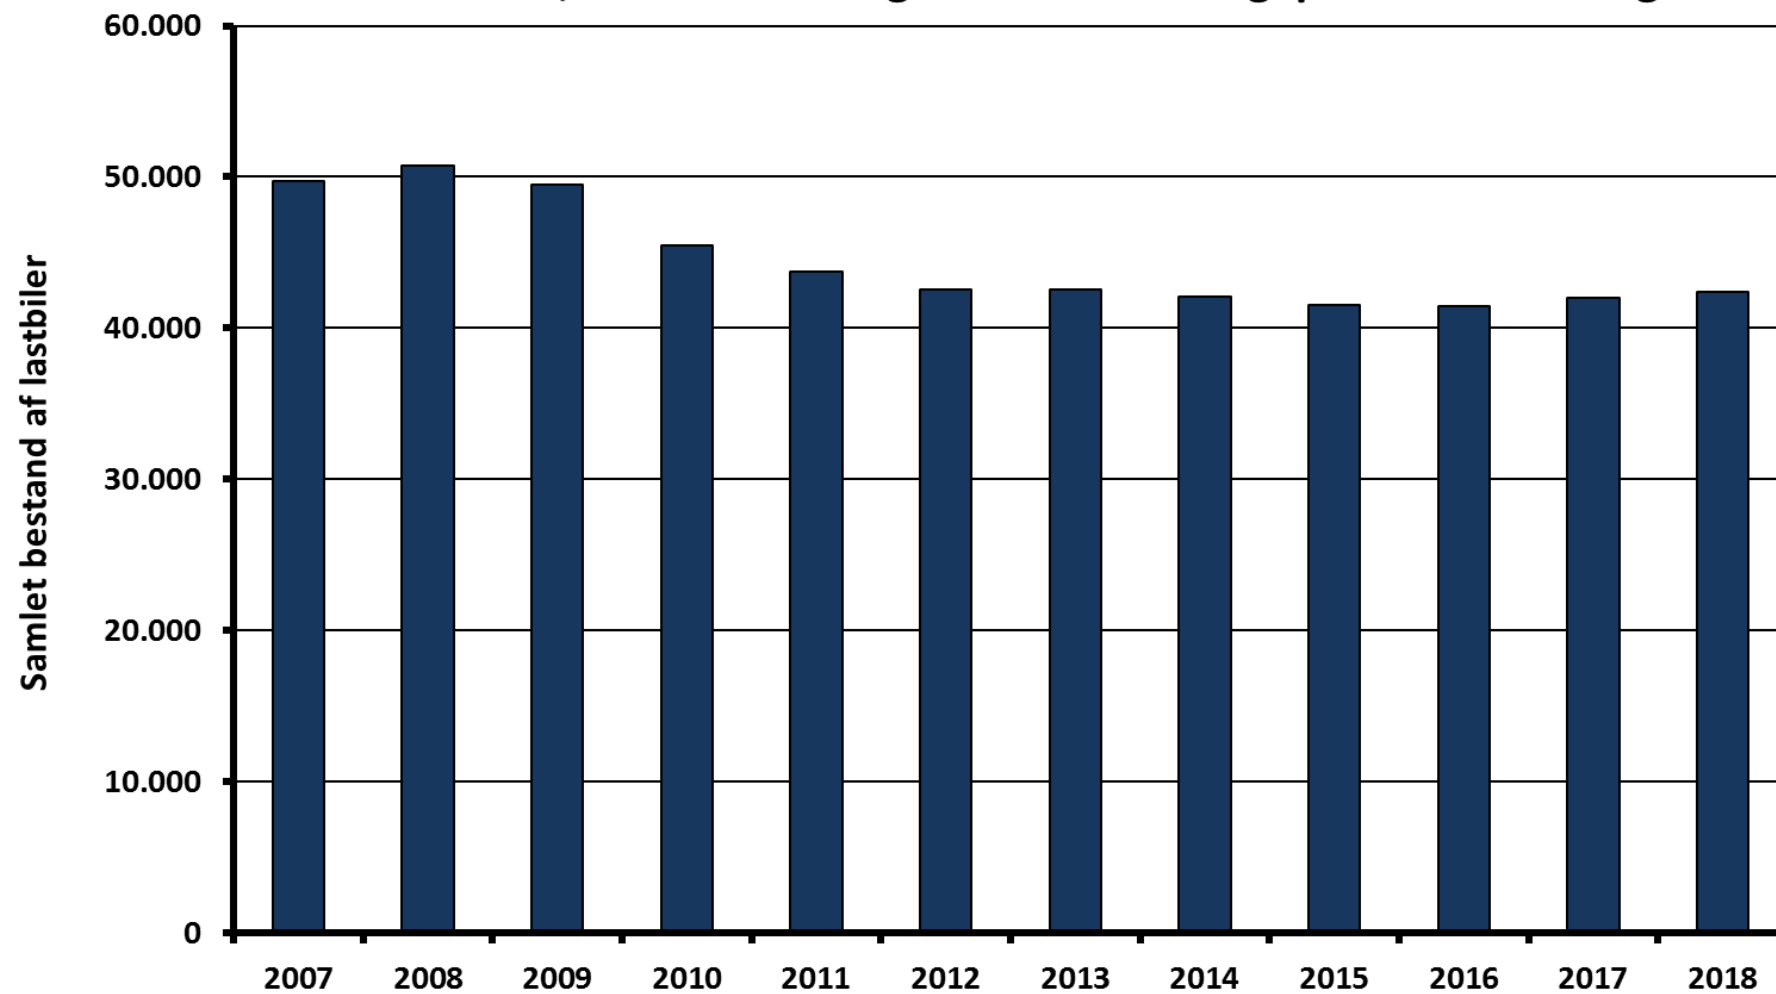

**Marked: Samlet antal lastbiler pr. 1. januar inkl. lastbiler til
firmakørsel, anden kørsel og med en totalvægt på 3.501-6.000 kg**

Kilde: Danmarks Statistik

Antal lastbiler til vognmandskørsel pr. 1. januar

Kilde: Danmarks Statistik