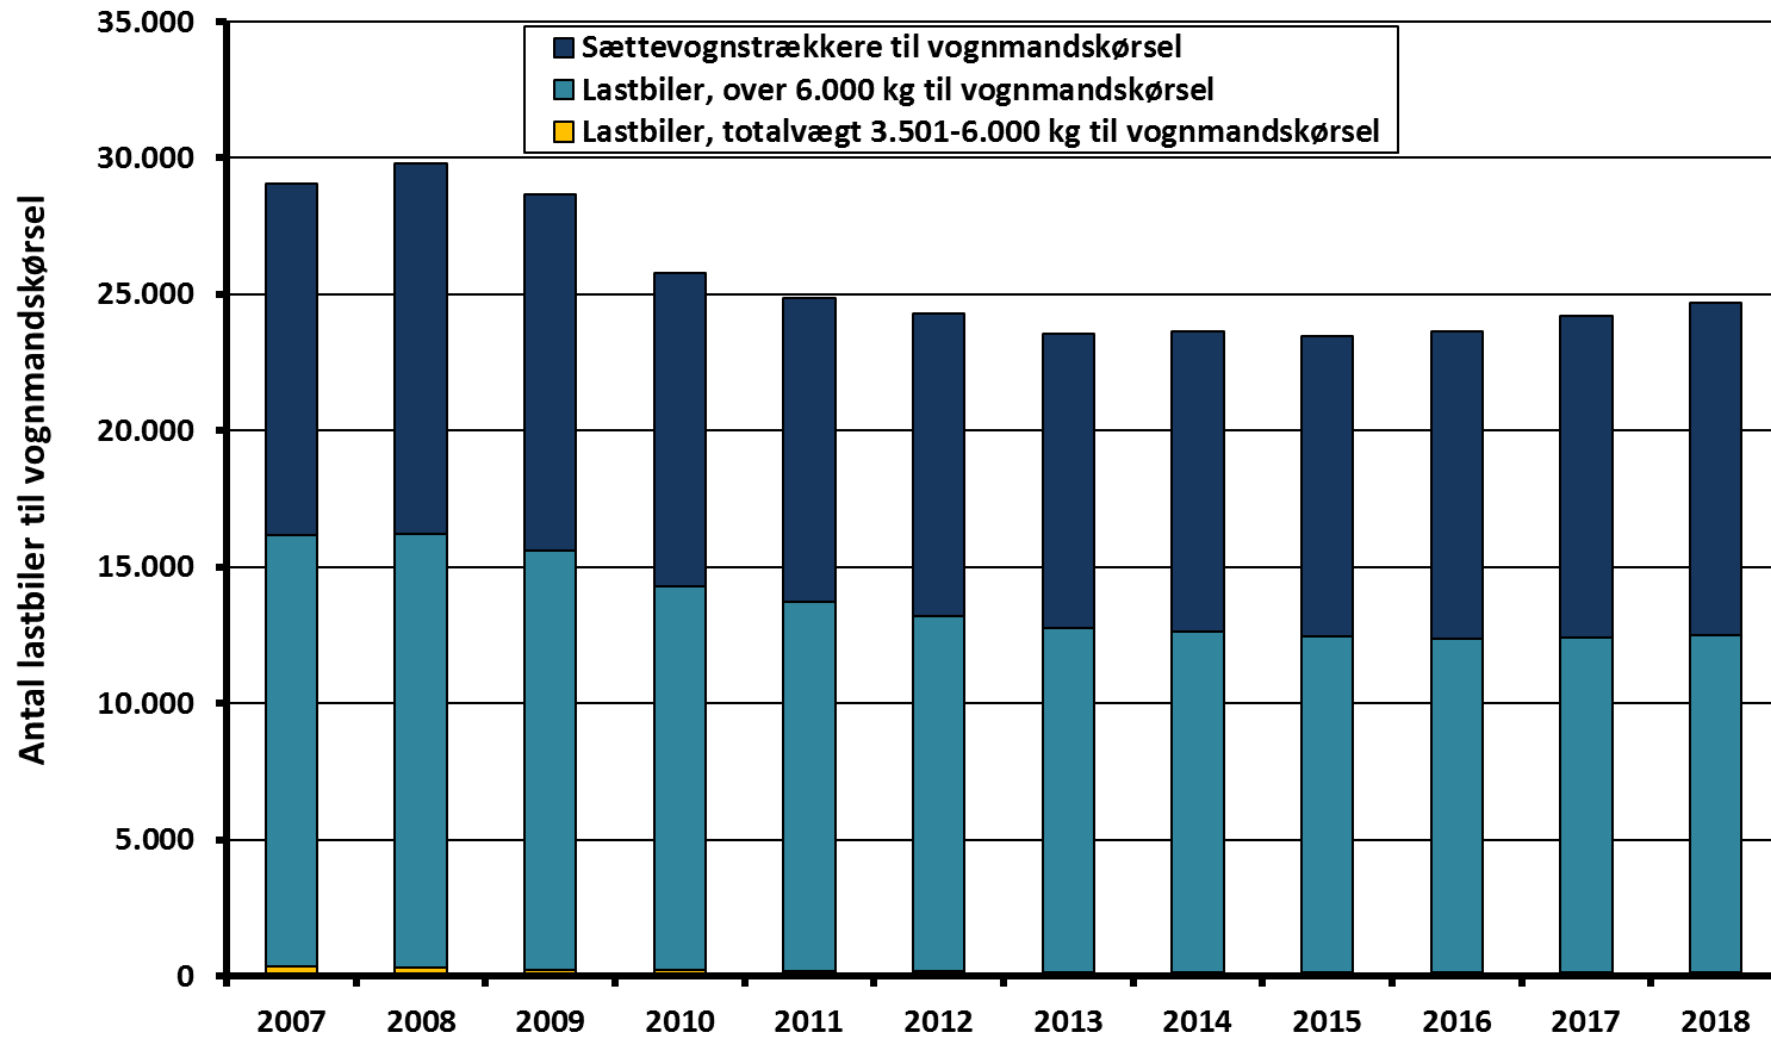

**Marked: Samlet antal lastbiler pr. 1. januar inkl. lastbiler til
firmakørsel, anden kørsel og med en totalvægt på 3.501-6.000 kg**

Kilde: Danmarks Statistik

Antal lastbiler til vognmandskørsel pr. 1. januar

Kilde: Danmarks Statistik