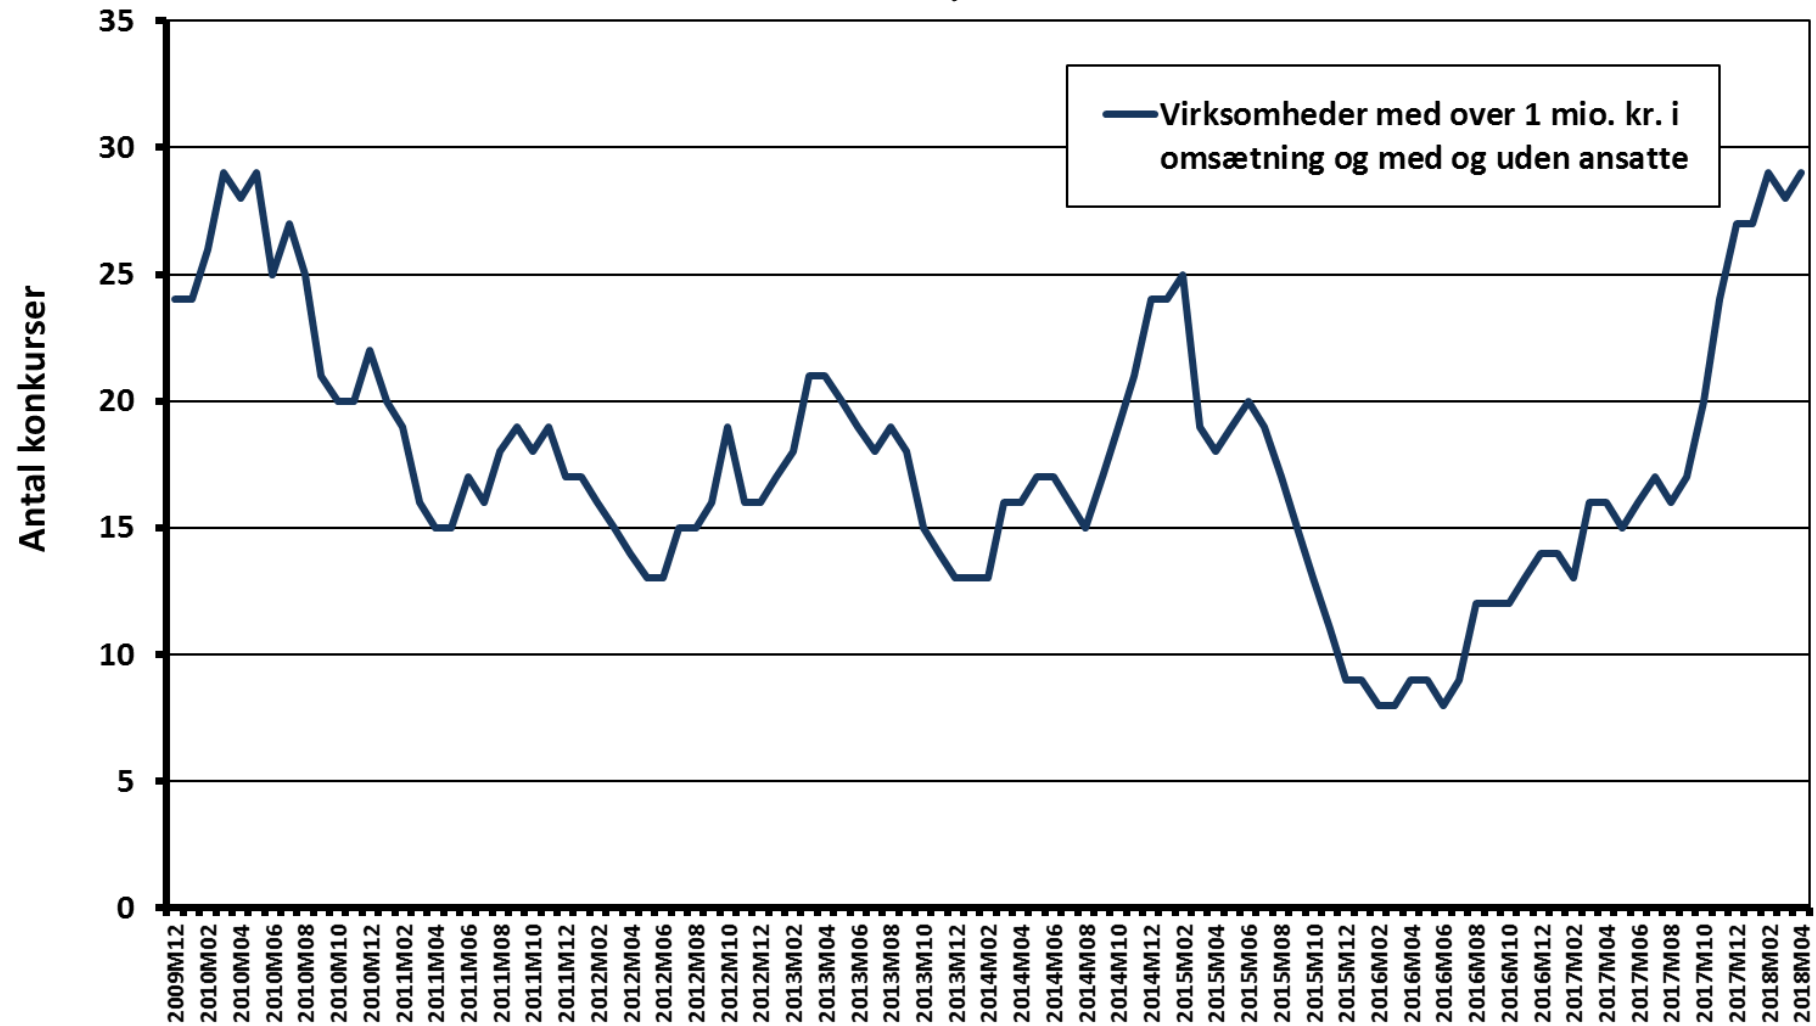

Konkurser i andre post- og kurer-tjenester Sum af løbende 12 mdr.

Kilde: Danmarks Statistik