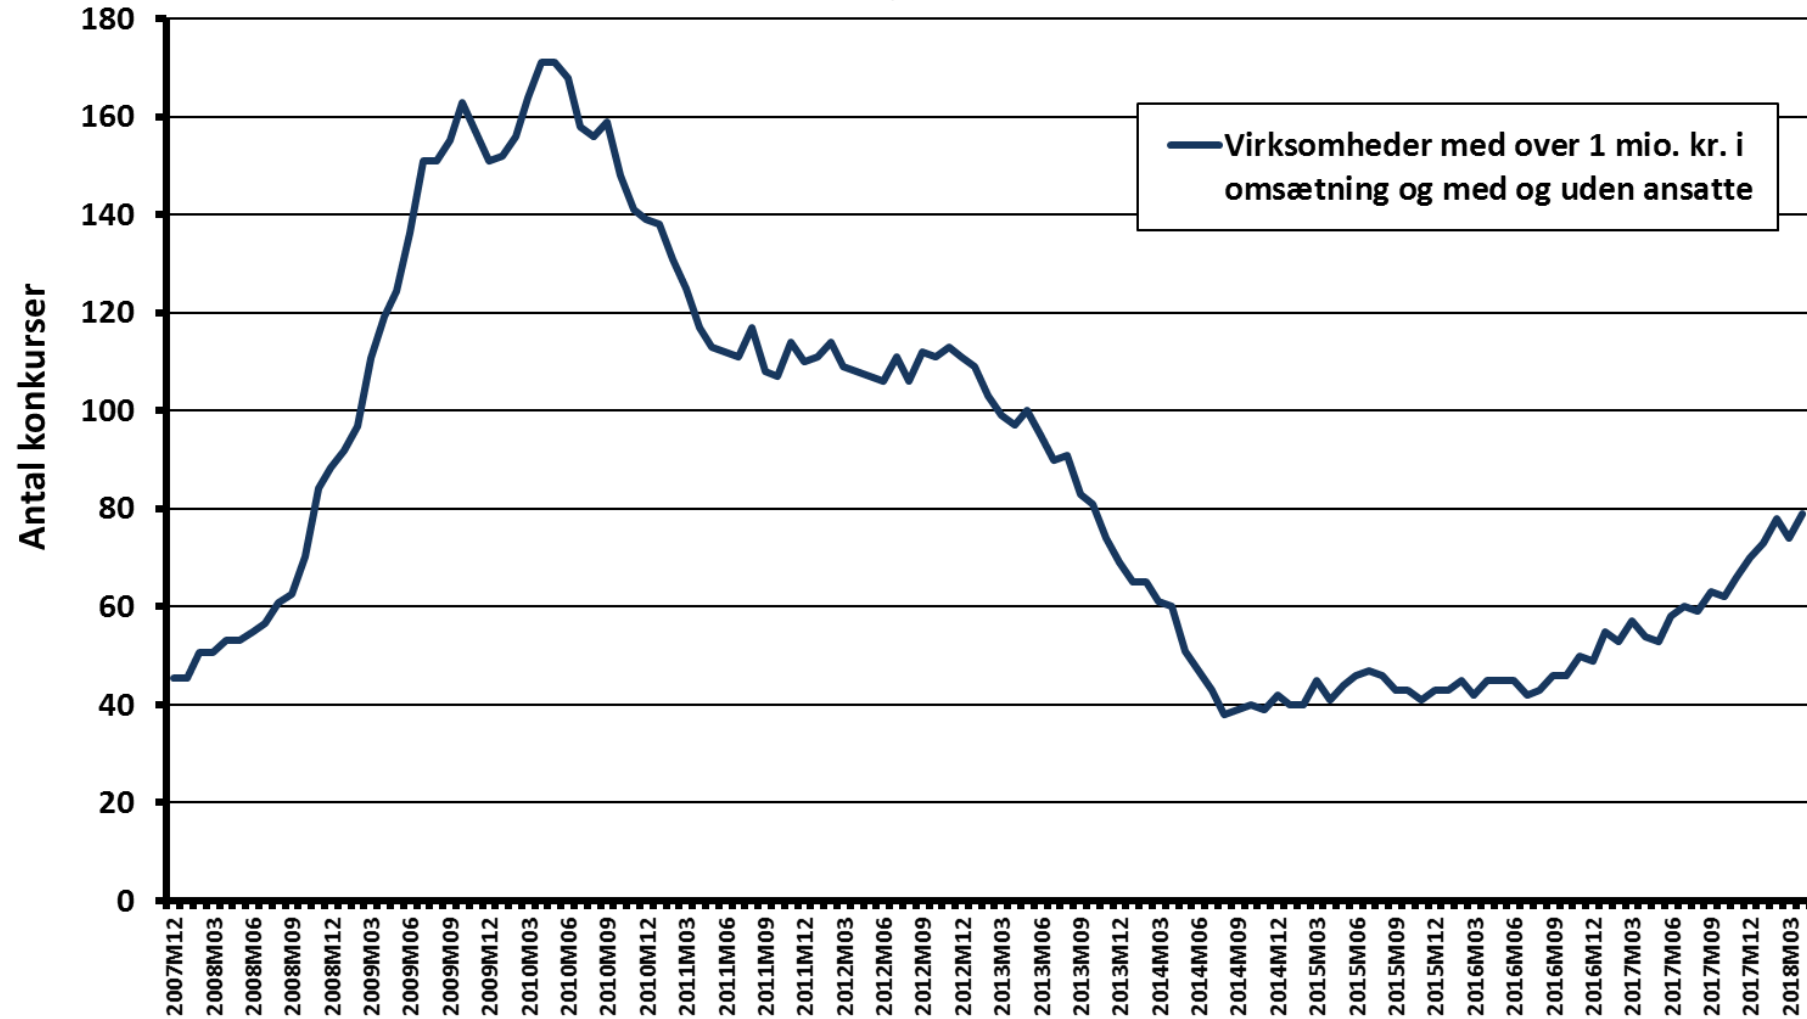

## Konkurser i vejgodstransport Sum af løbende 12 mdr.

Note: Pga. databrud i 2009 er udviklingen i perioden før 2009M12 genberegnet

Kilde: Danmarks Statistik