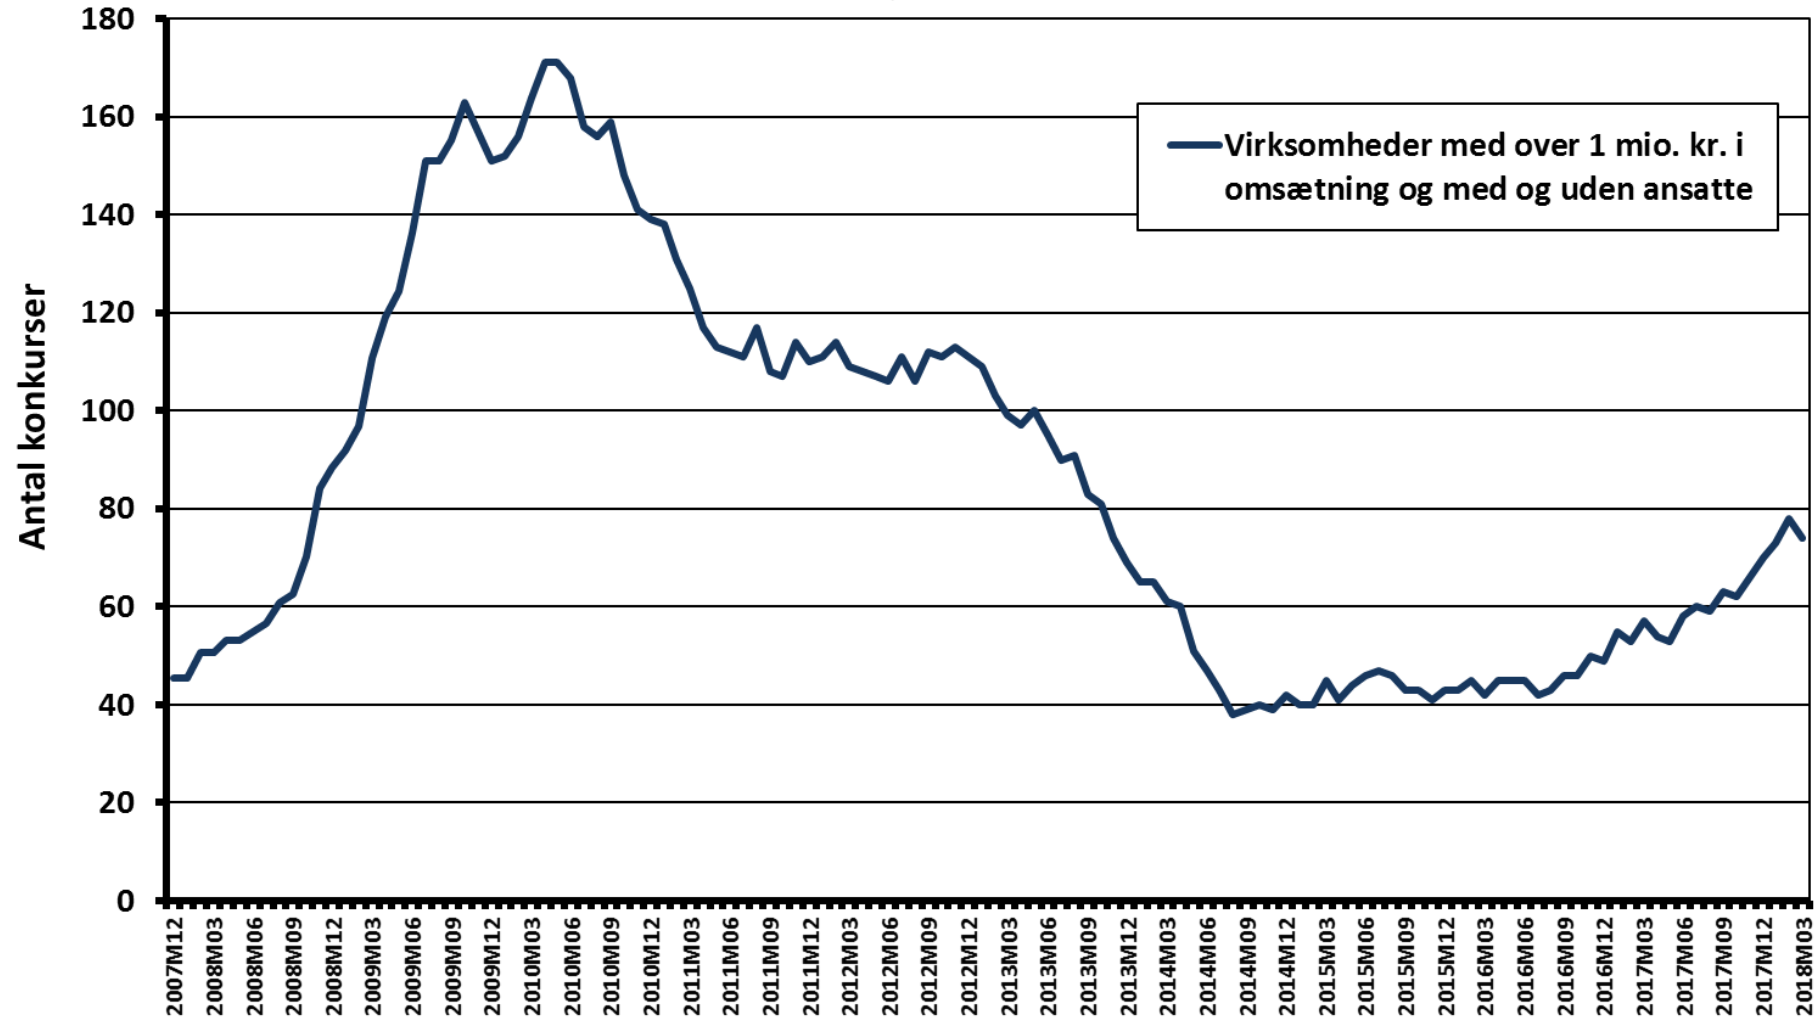

## Konkurser i vejgodstransport Sum af løbende 12 mdr.

Note: Pga. databrud i 2009 er udviklingen i perioden før 2009M12 genberegnet

Kilde: Danmarks Statistik