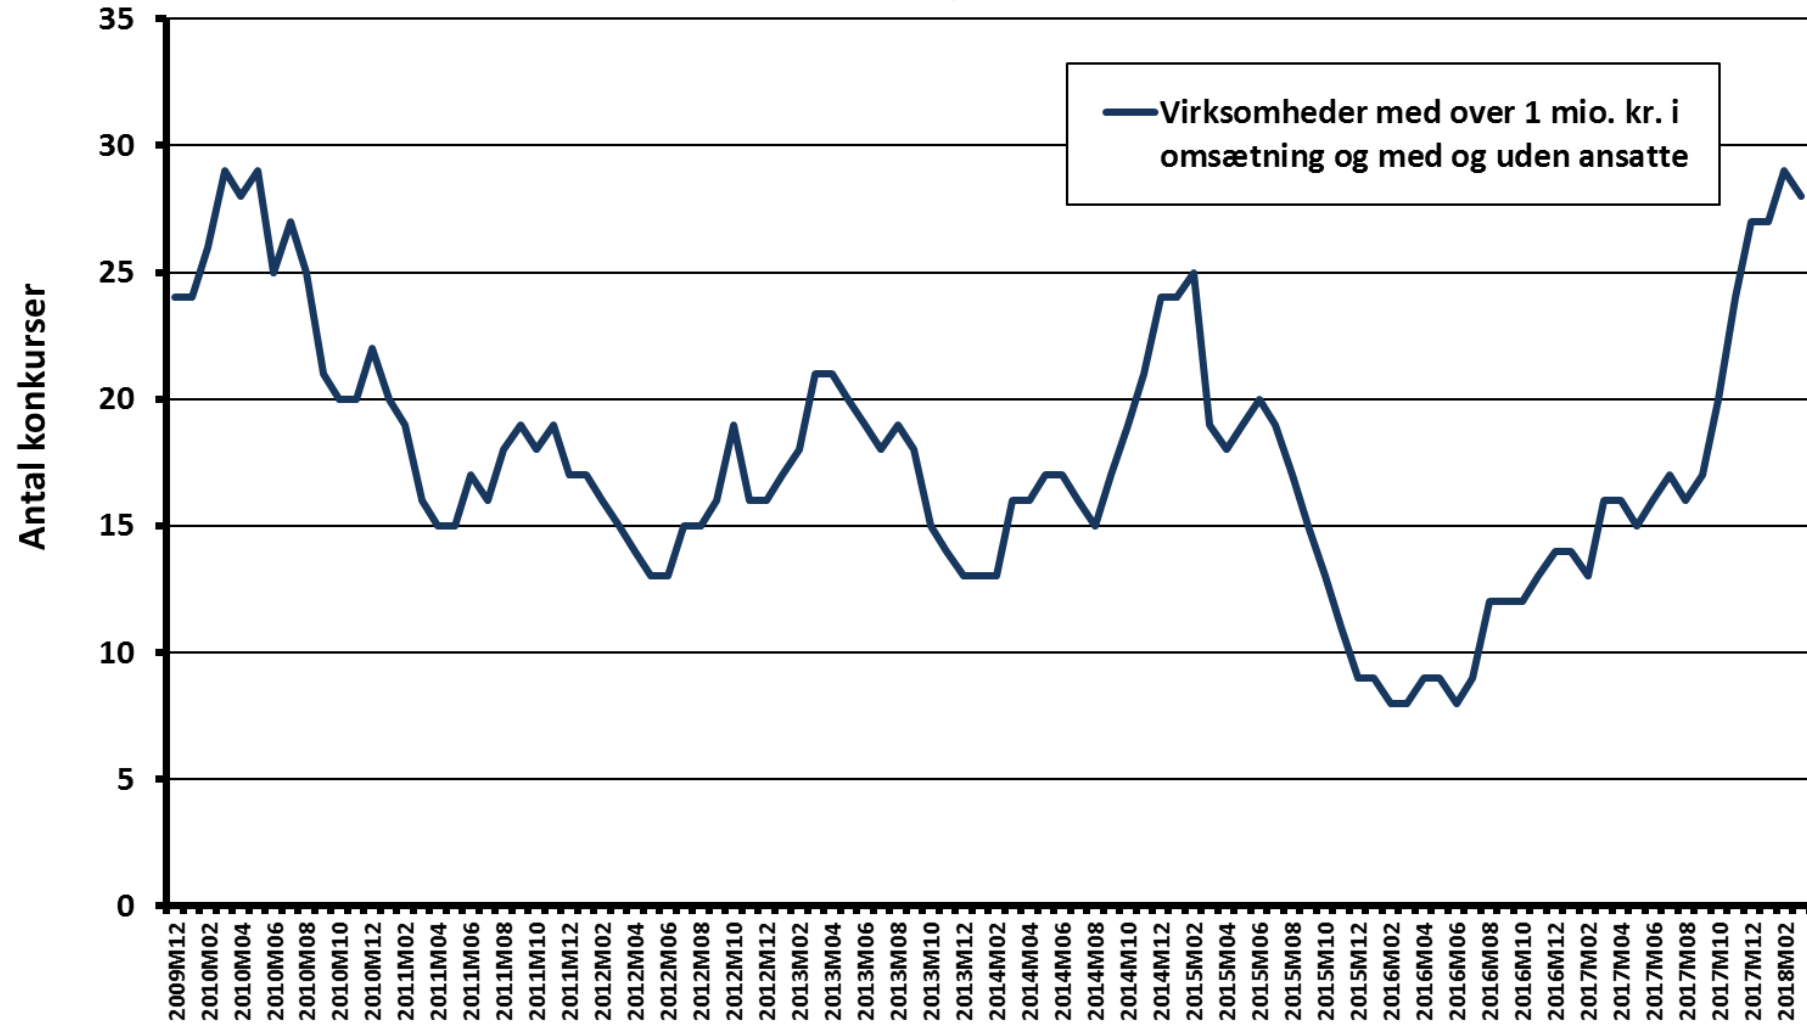

Konkurser i andre post- og kurer-tjenester Sum af løbende 12 mdr.

Kilde: Danmarks Statistik